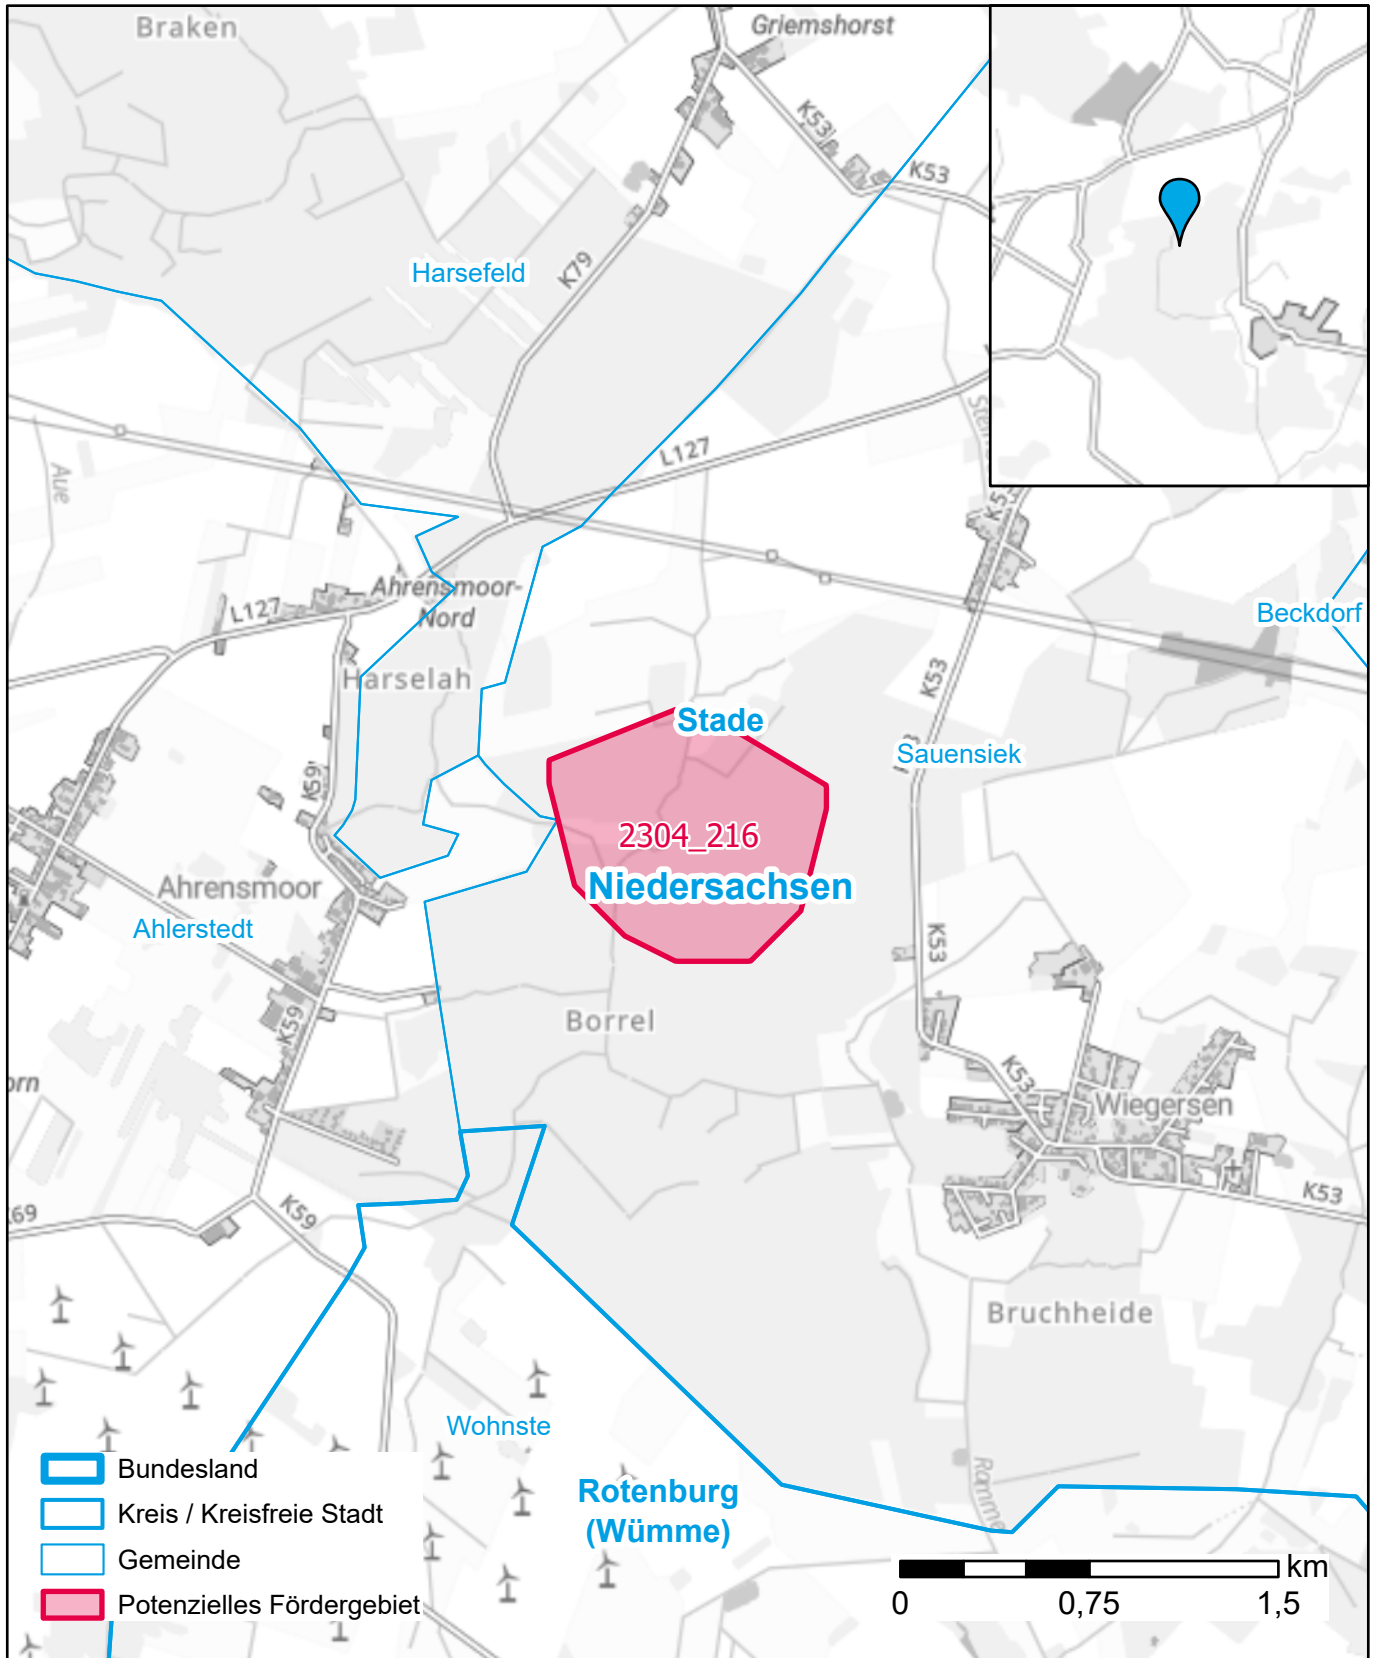

# Markterkundungsverfahren zur Schließung weißer Flecken

Niedersachsen, Landkreis Stade

Gebiets-ID: 2304\_216

Darstellung: Planstand Dezember 2023

Datenbasis: MIG April/Mai 2023

Hintergrundkarte: © GeoBasis-DE / BKG (2022)