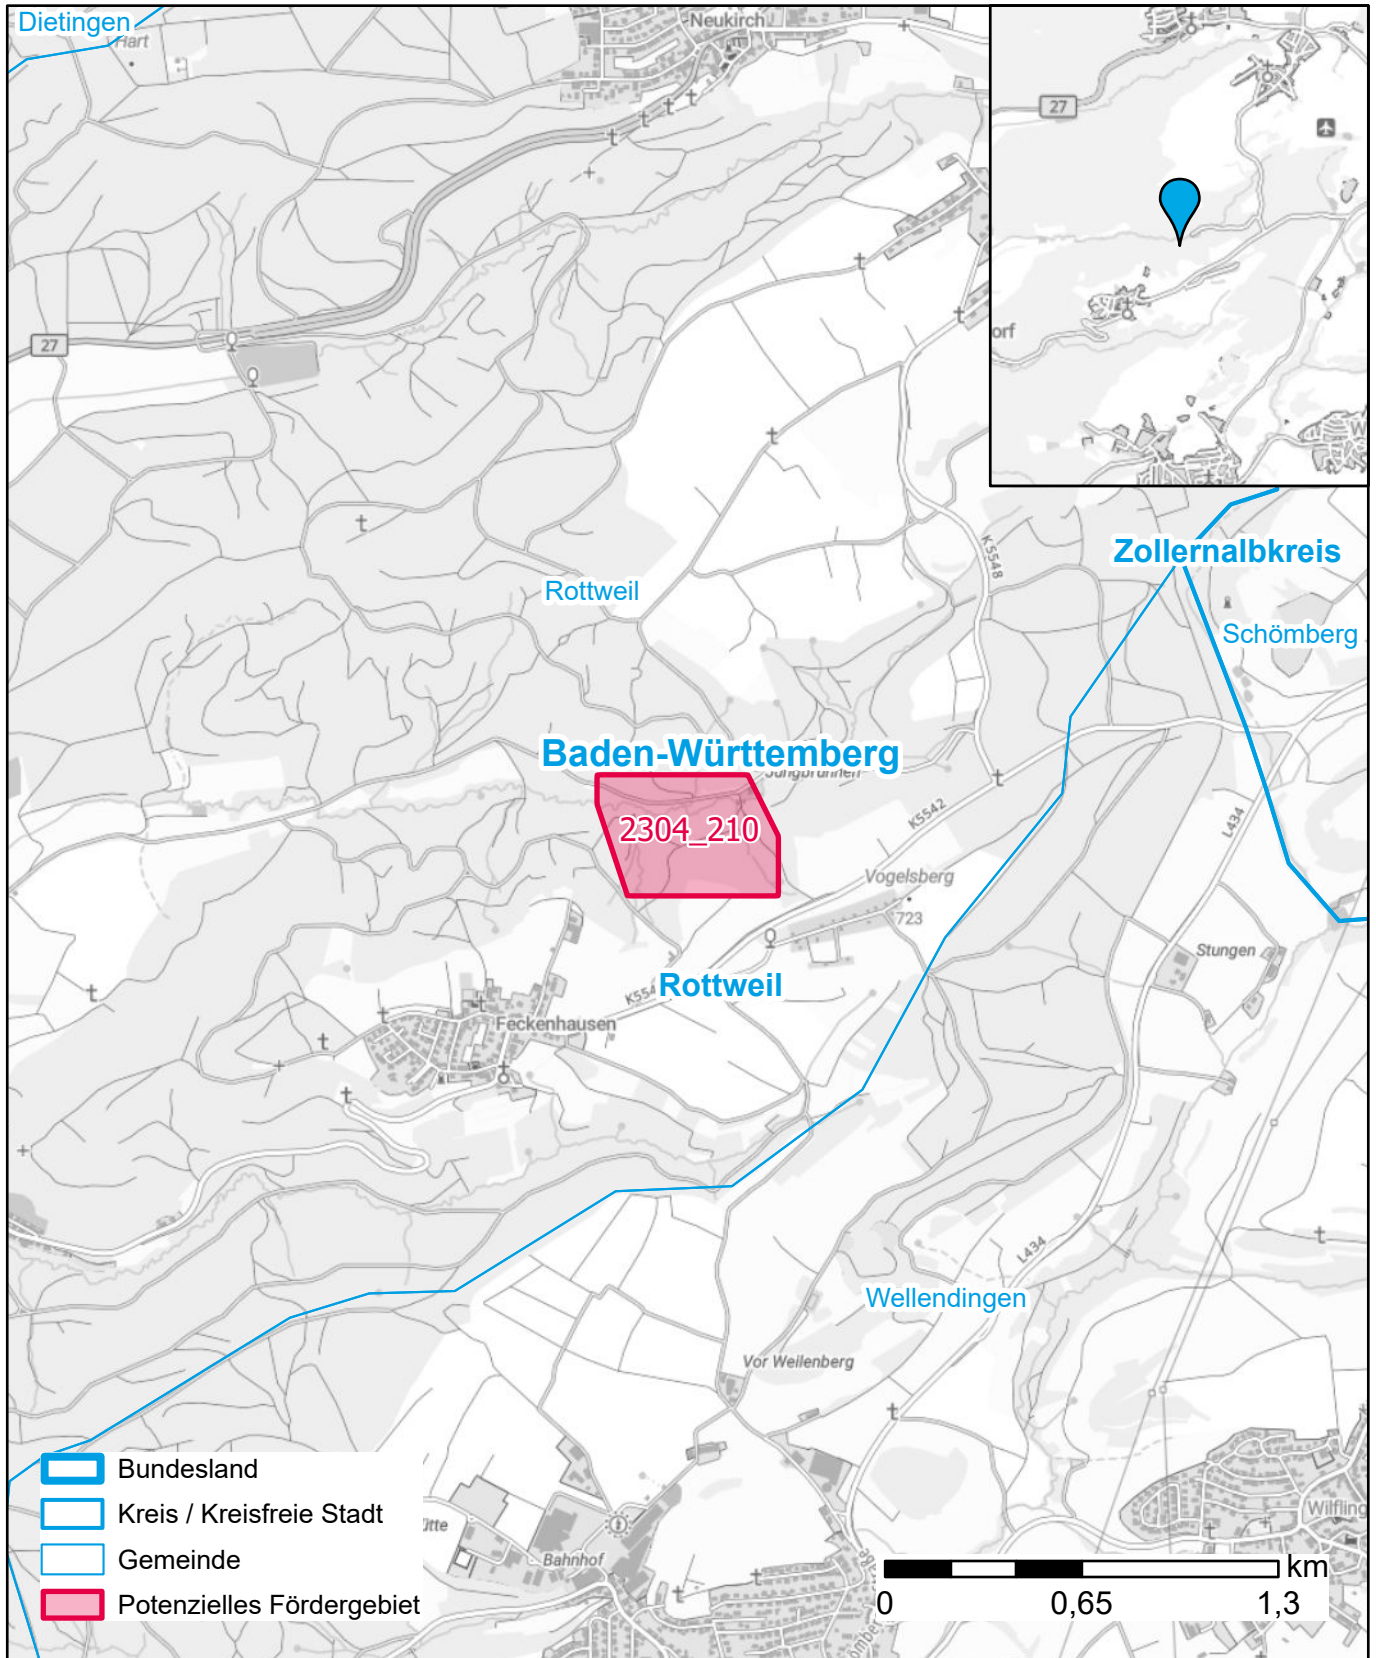

# Markterkundungsverfahren zur Schließung weißer Flecken

Baden-Württemberg, Landkreis Rottweil  
Gebiets-ID: 2304\_210

Darstellung: Planstand Dezember 2023  
Datenbasis: MIG April/Mai 2023  
Hintergrundkarte: © GeoBasis-DE / BKG (2022)