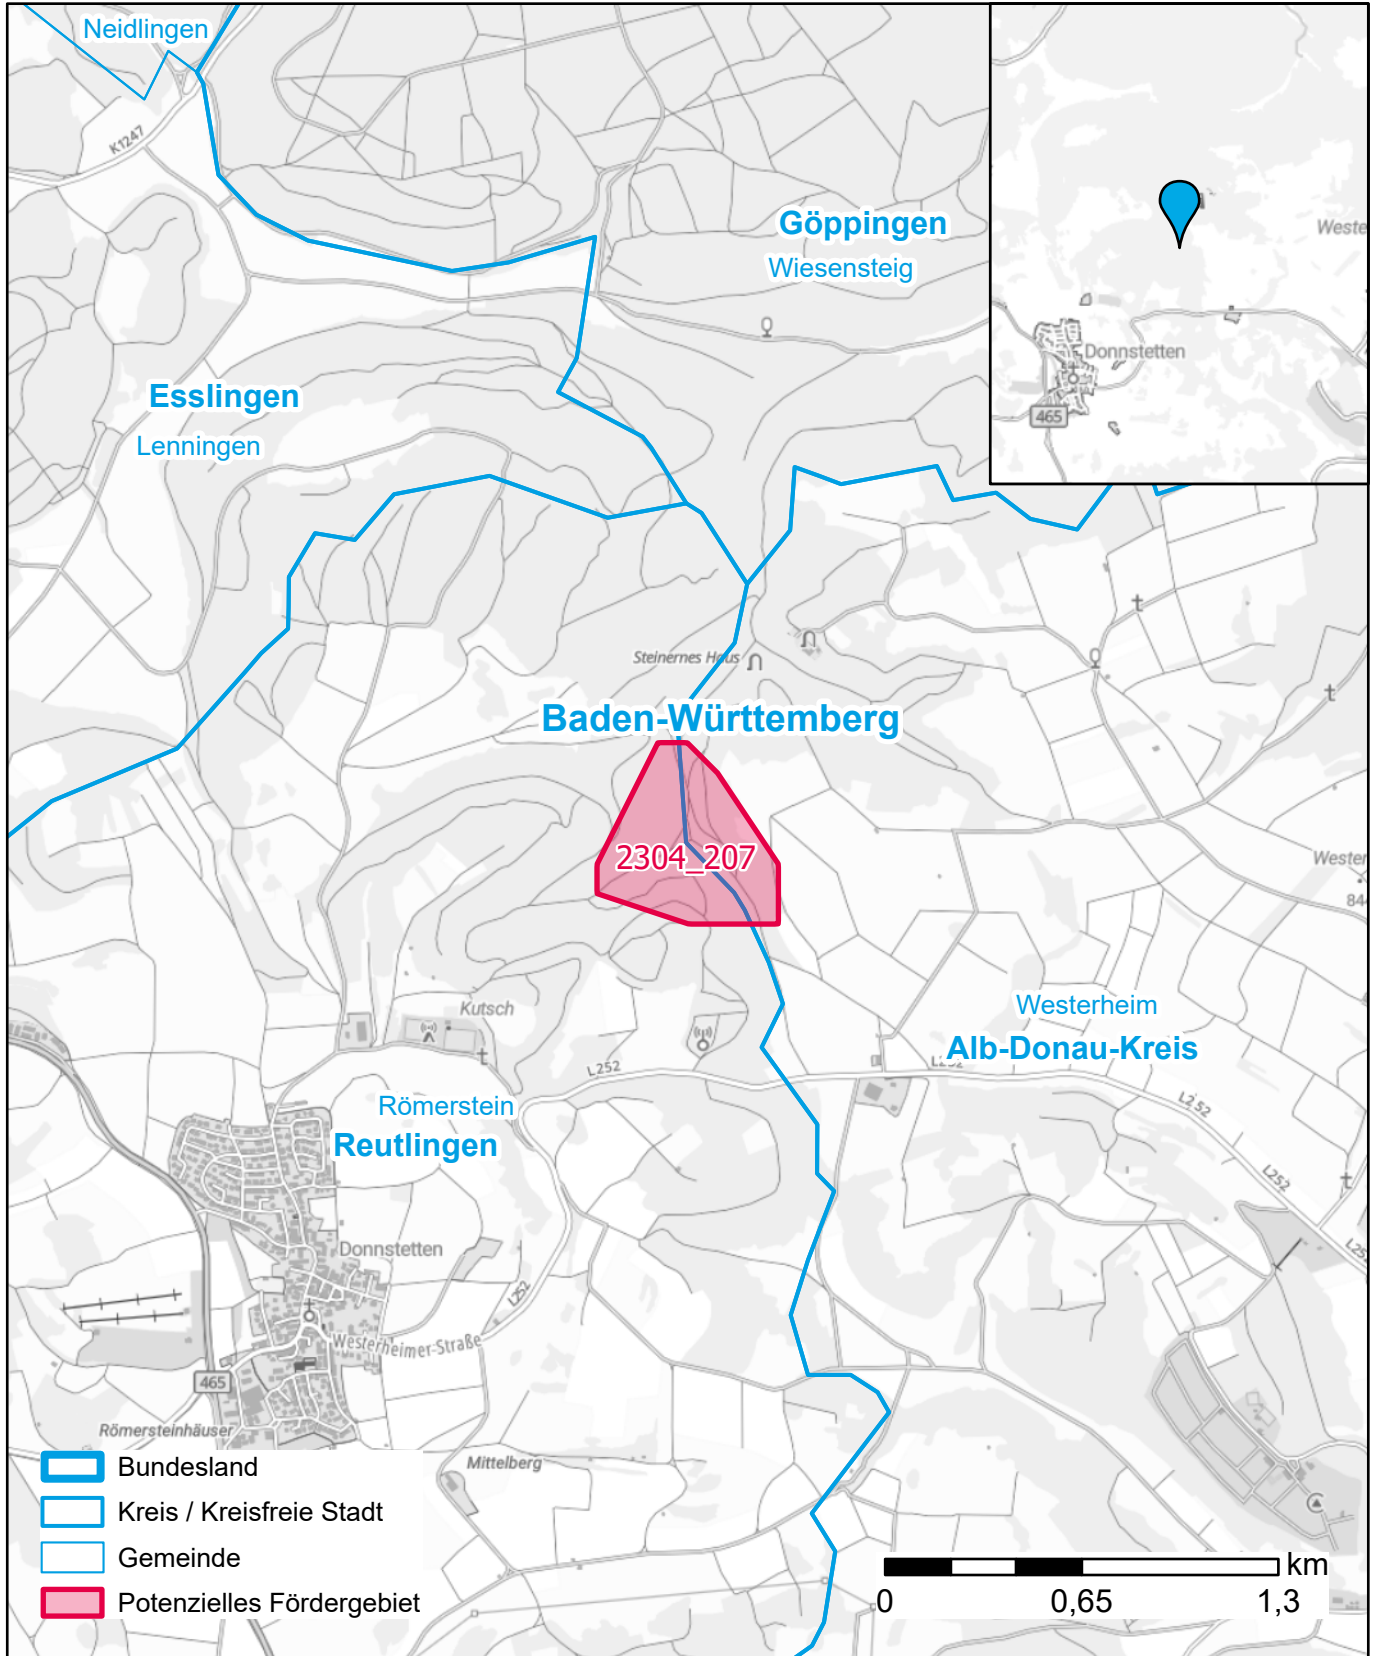

# Markterkundungsverfahren zur Schließung weißer Flecken

Baden-Württemberg, Landkreis Reutlingen, Landkreis Alb-Donau-Kreis  
Gebiets-ID: 2304\_207

Darstellung: Planstand Dezember 2023  
Datenbasis: MIG April/Mai 2023  
Hintergrundkarte: © GeoBasis-DE / BKG (2022)