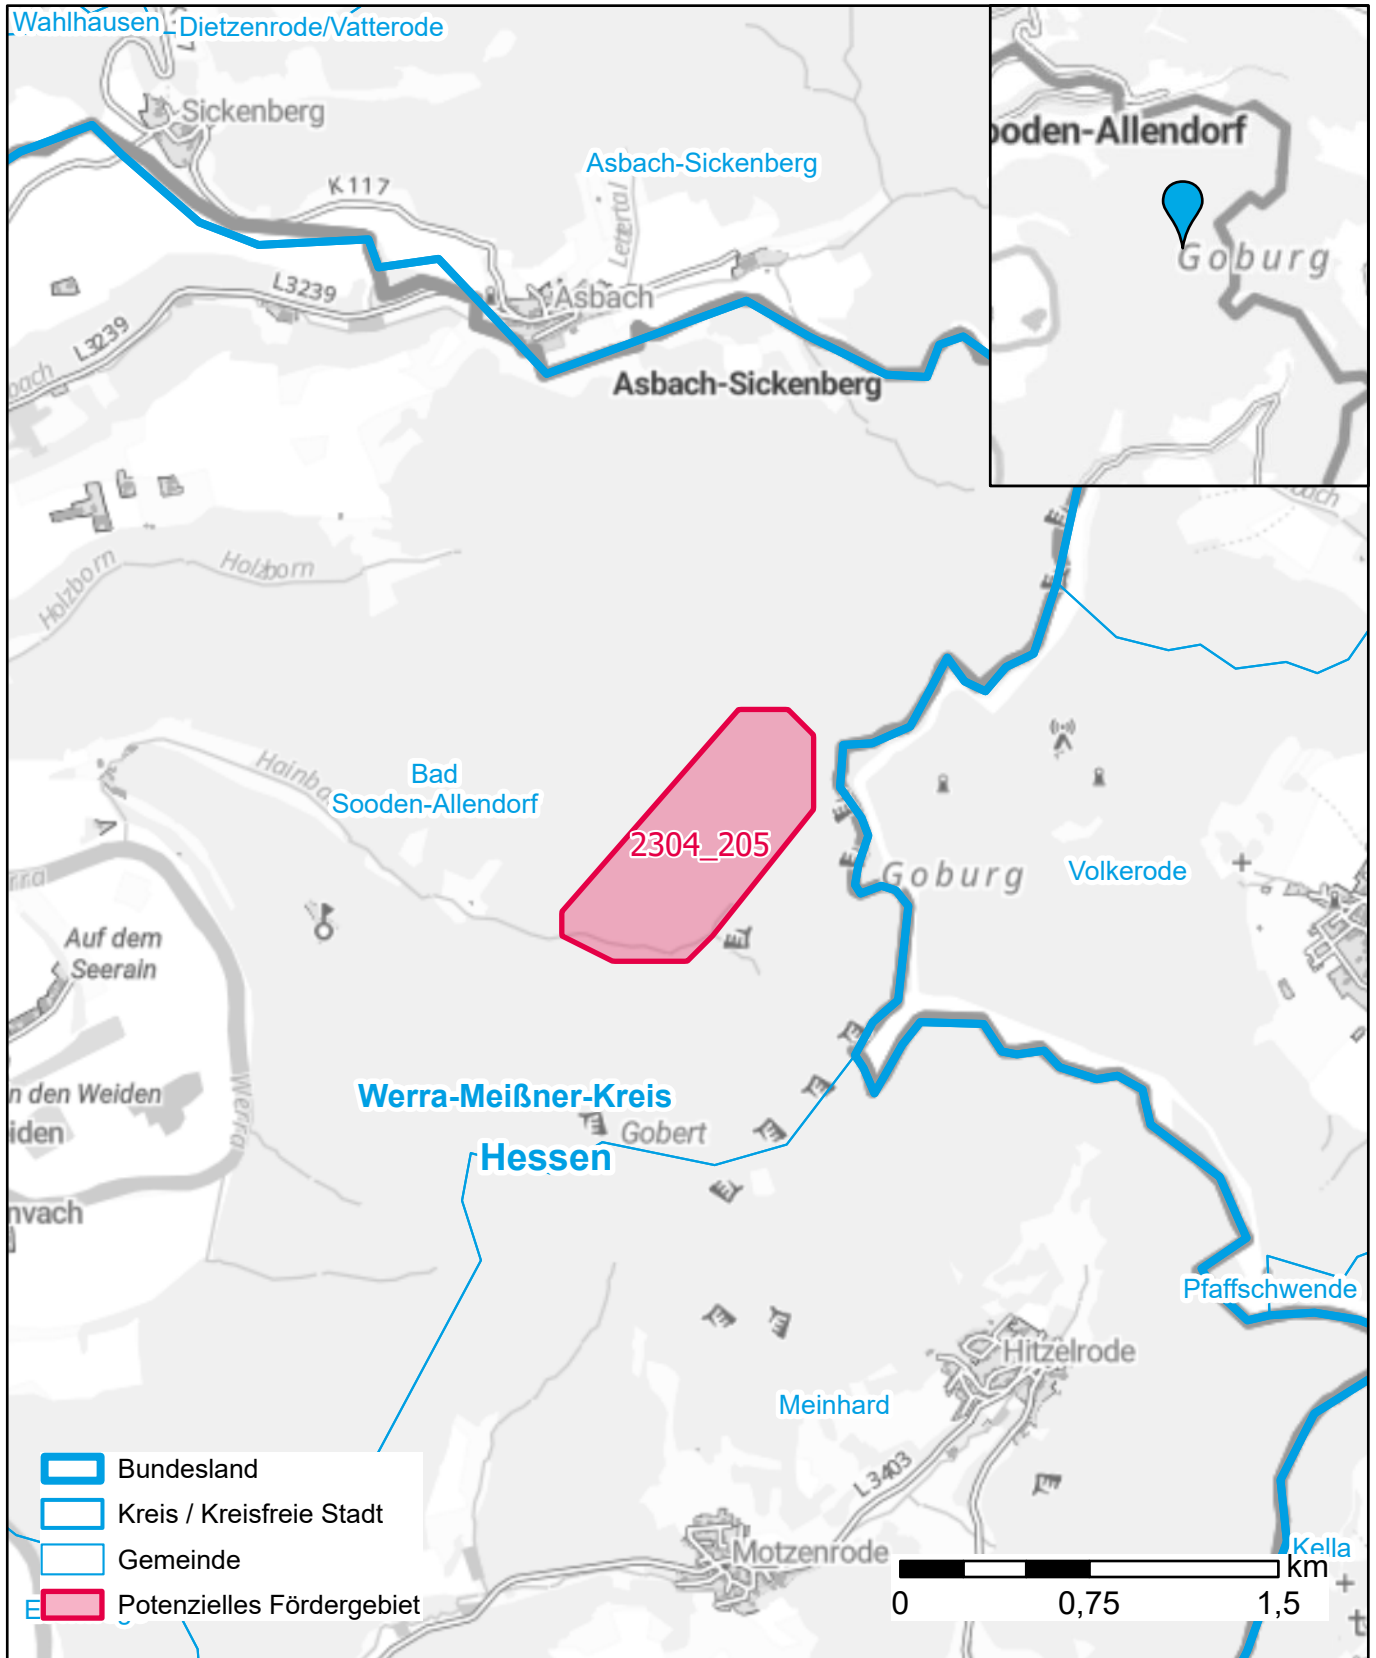

# Markterkundungsverfahren zur Schließung weißer Flecken

Hessen, Landkreis Werra-Meißner-Kreis

Gebiets-ID: 2304\_205

Darstellung: Planstand Dezember 2023

Datenbasis: MIG April/Mai 2023

Hintergrundkarte: © GeoBasis-DE / BKG (2022)