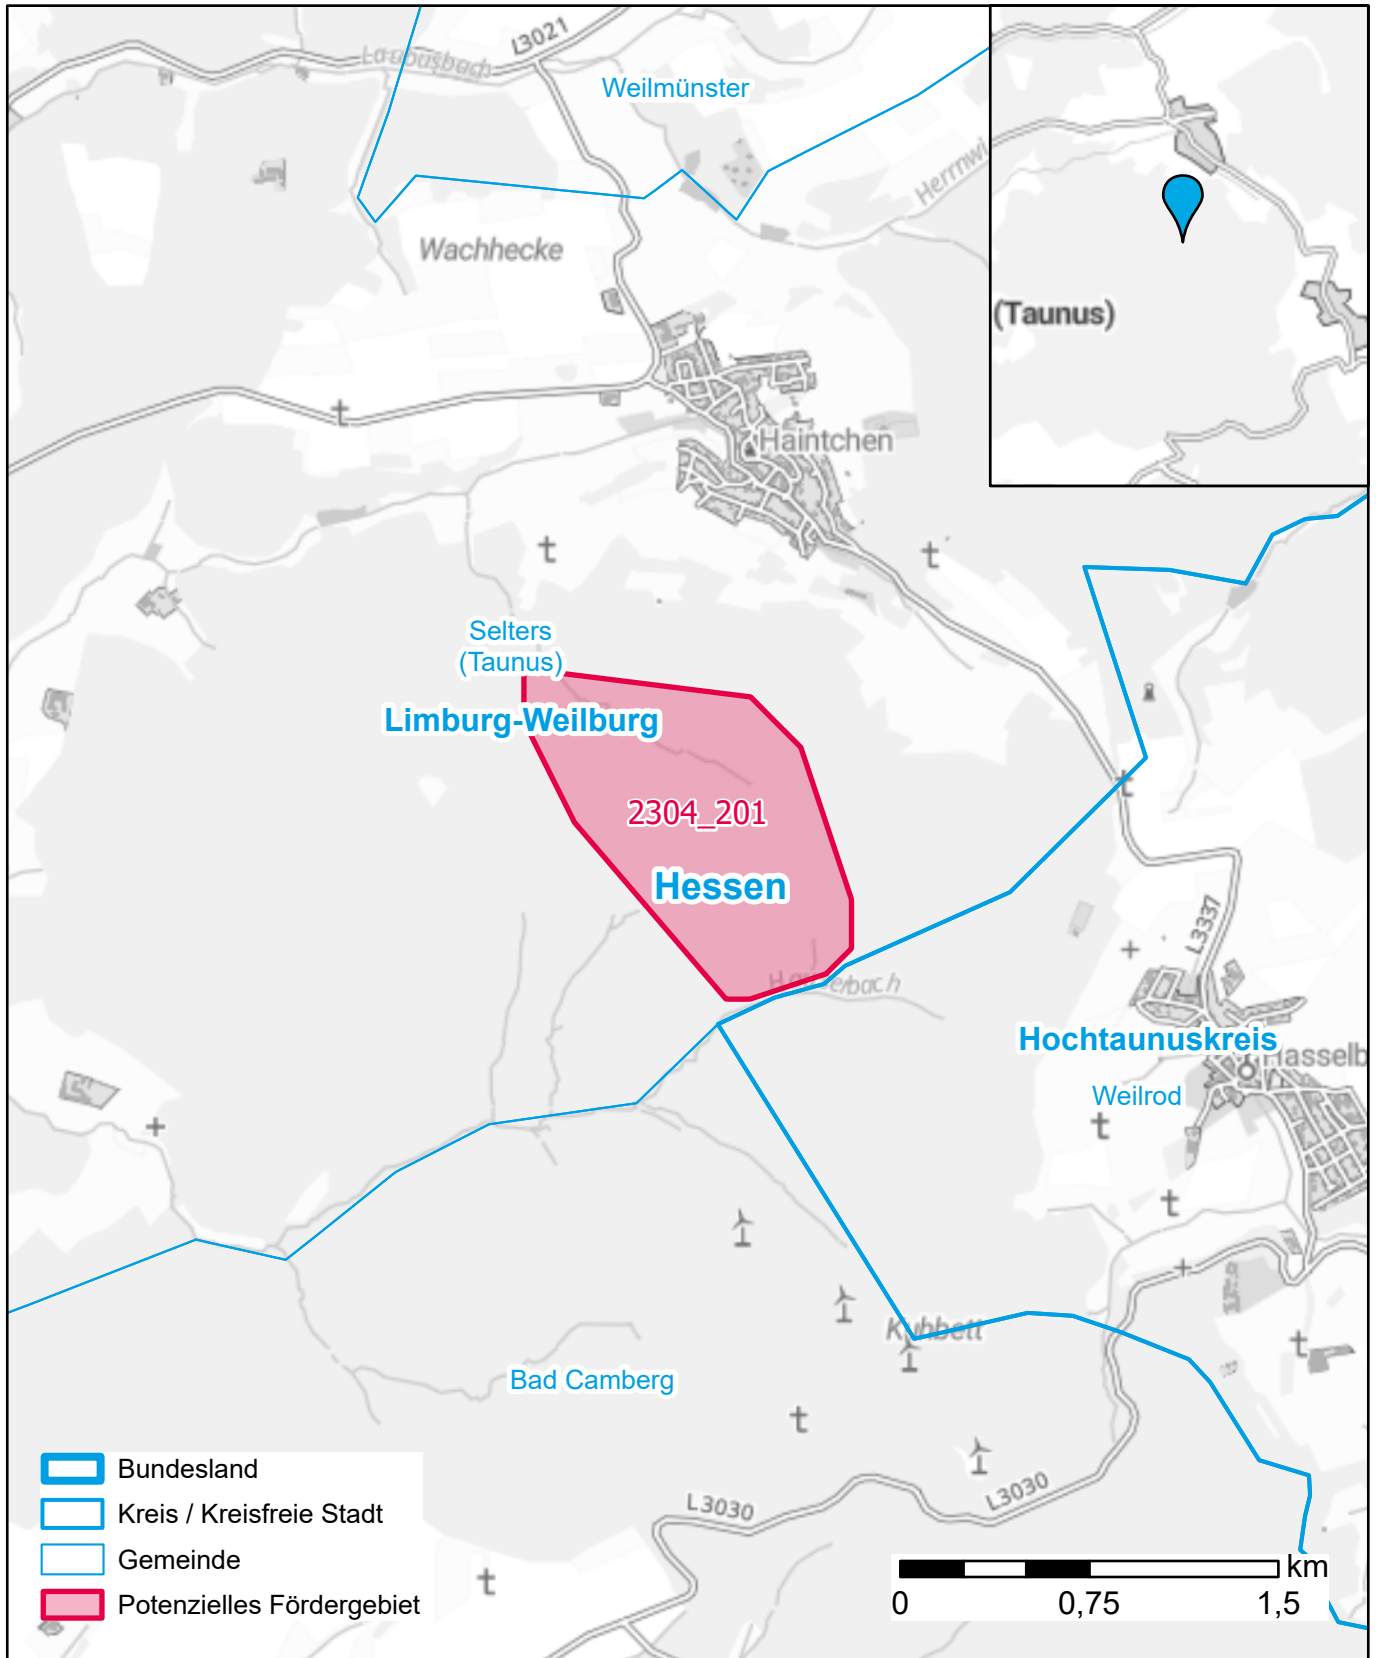

Markterkundungsverfahren zur Schließung weißer Flecken

Hessen, Landkreis Limburg-Weilburg
Gebiets-ID: 2304_201

Darstellung: Planstand Dezember 2023
Datenbasis: MIG April/Mai 2023
Hintergrundkarte: © GeoBasis-DE / BKG (2022)