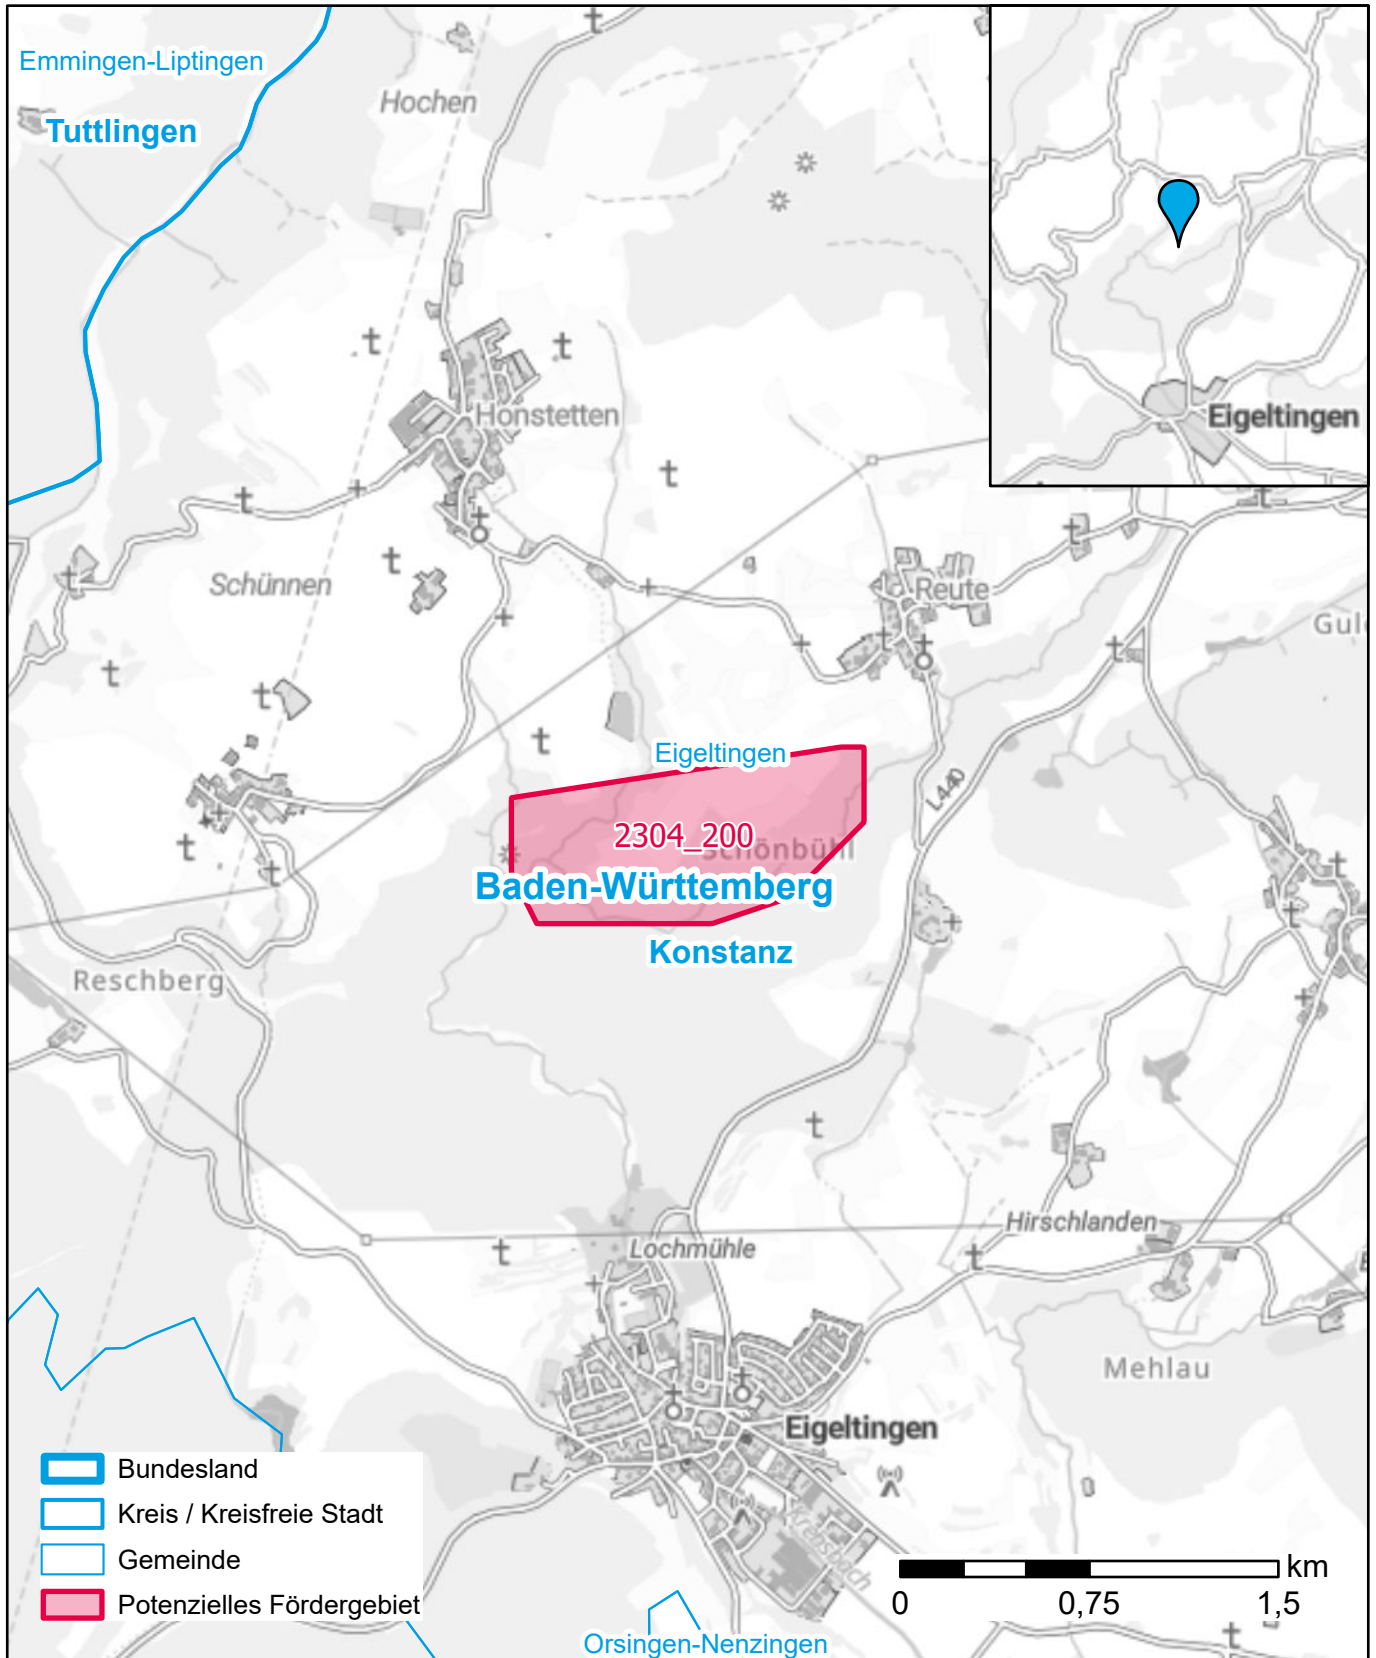

Markterkundungsverfahren zur Schließung weißer Flecken

Baden-Württemberg, Landkreis Konstanz
Gebiets-ID: 2304_200

Darstellung: Planstand Dezember 2023
Datenbasis: MIG April/Mai 2023
Hintergrundkarte: © GeoBasis-DE / BKG (2022)