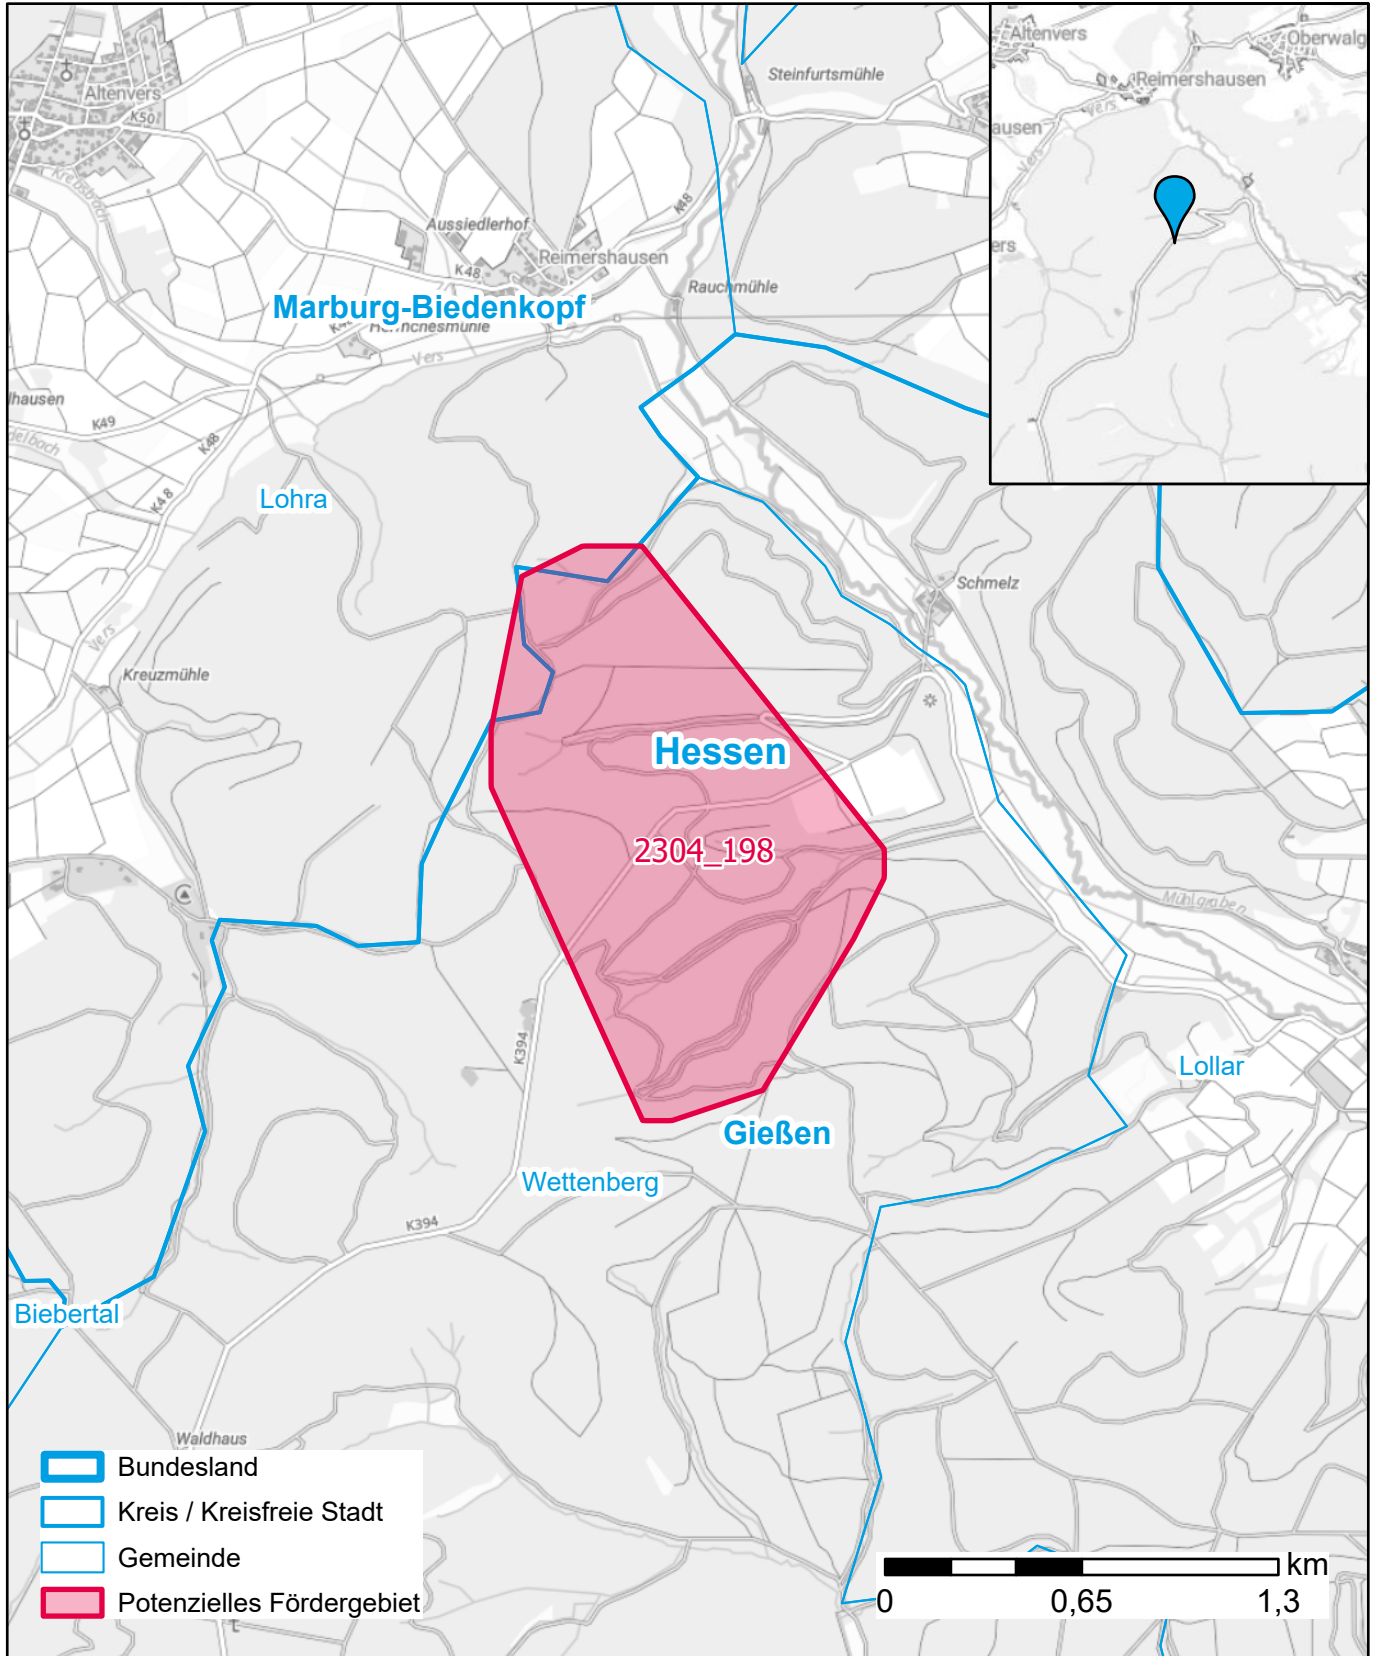

Markterkundungsverfahren zur Schließung weißer Flecken

Hessen, Landkreis Gießen, Landkreis Marburg-Biedenkopf
Gebiets-ID: 2304_198

Darstellung: Planstand Dezember 2023
Datenbasis: MIG April/Mai 2023
Hintergrundkarte: © GeoBasis-DE / BKG (2022)