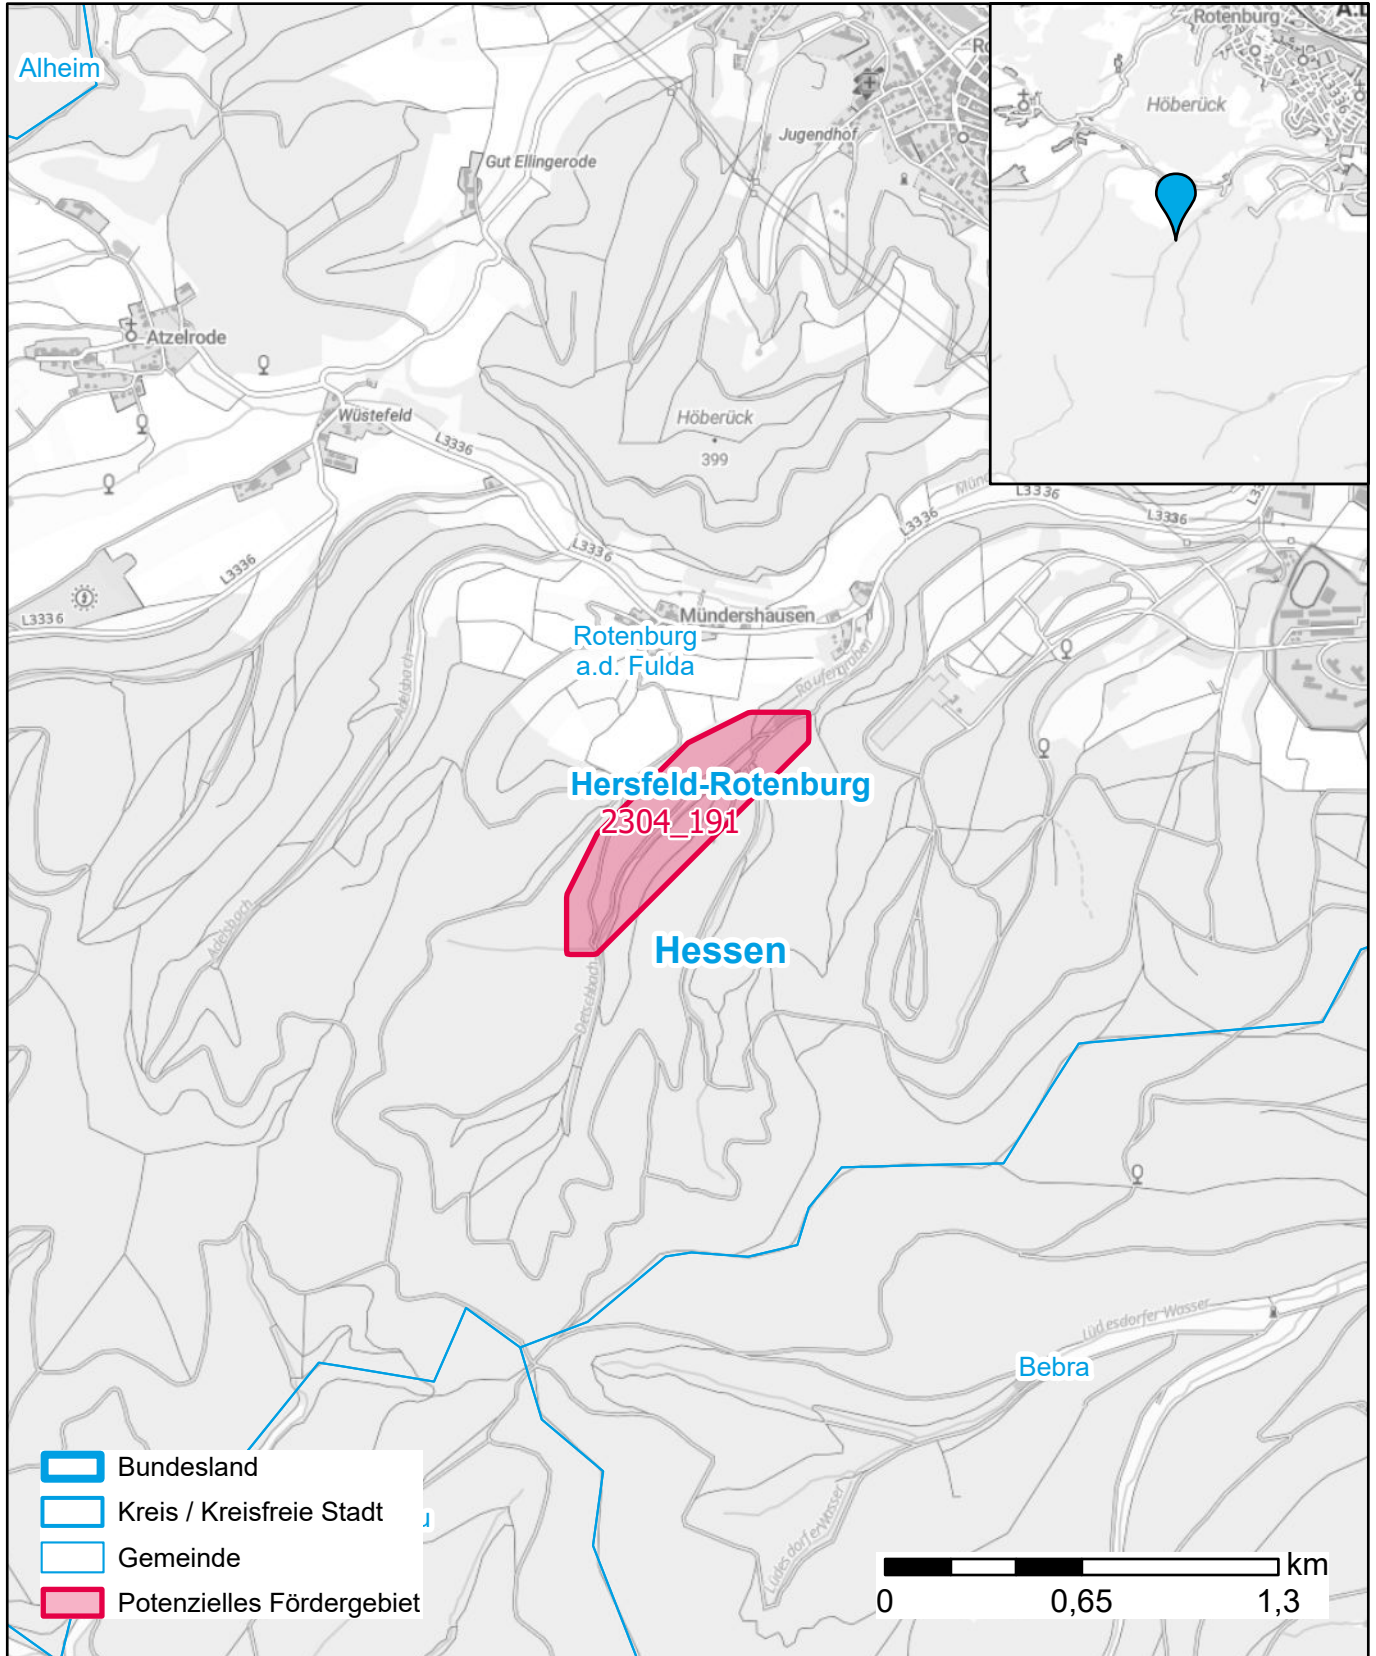

# Markterkundungsverfahren zur Schließung weißer Flecken

Hessen, Landkreis Hersfeld-Rotenburg

Gebiets-ID: 2304\_191

Darstellung: Planstand Dezember 2023

Datenbasis: MIG April/Mai 2023

Hintergrundkarte: © GeoBasis-DE / BKG (2022)