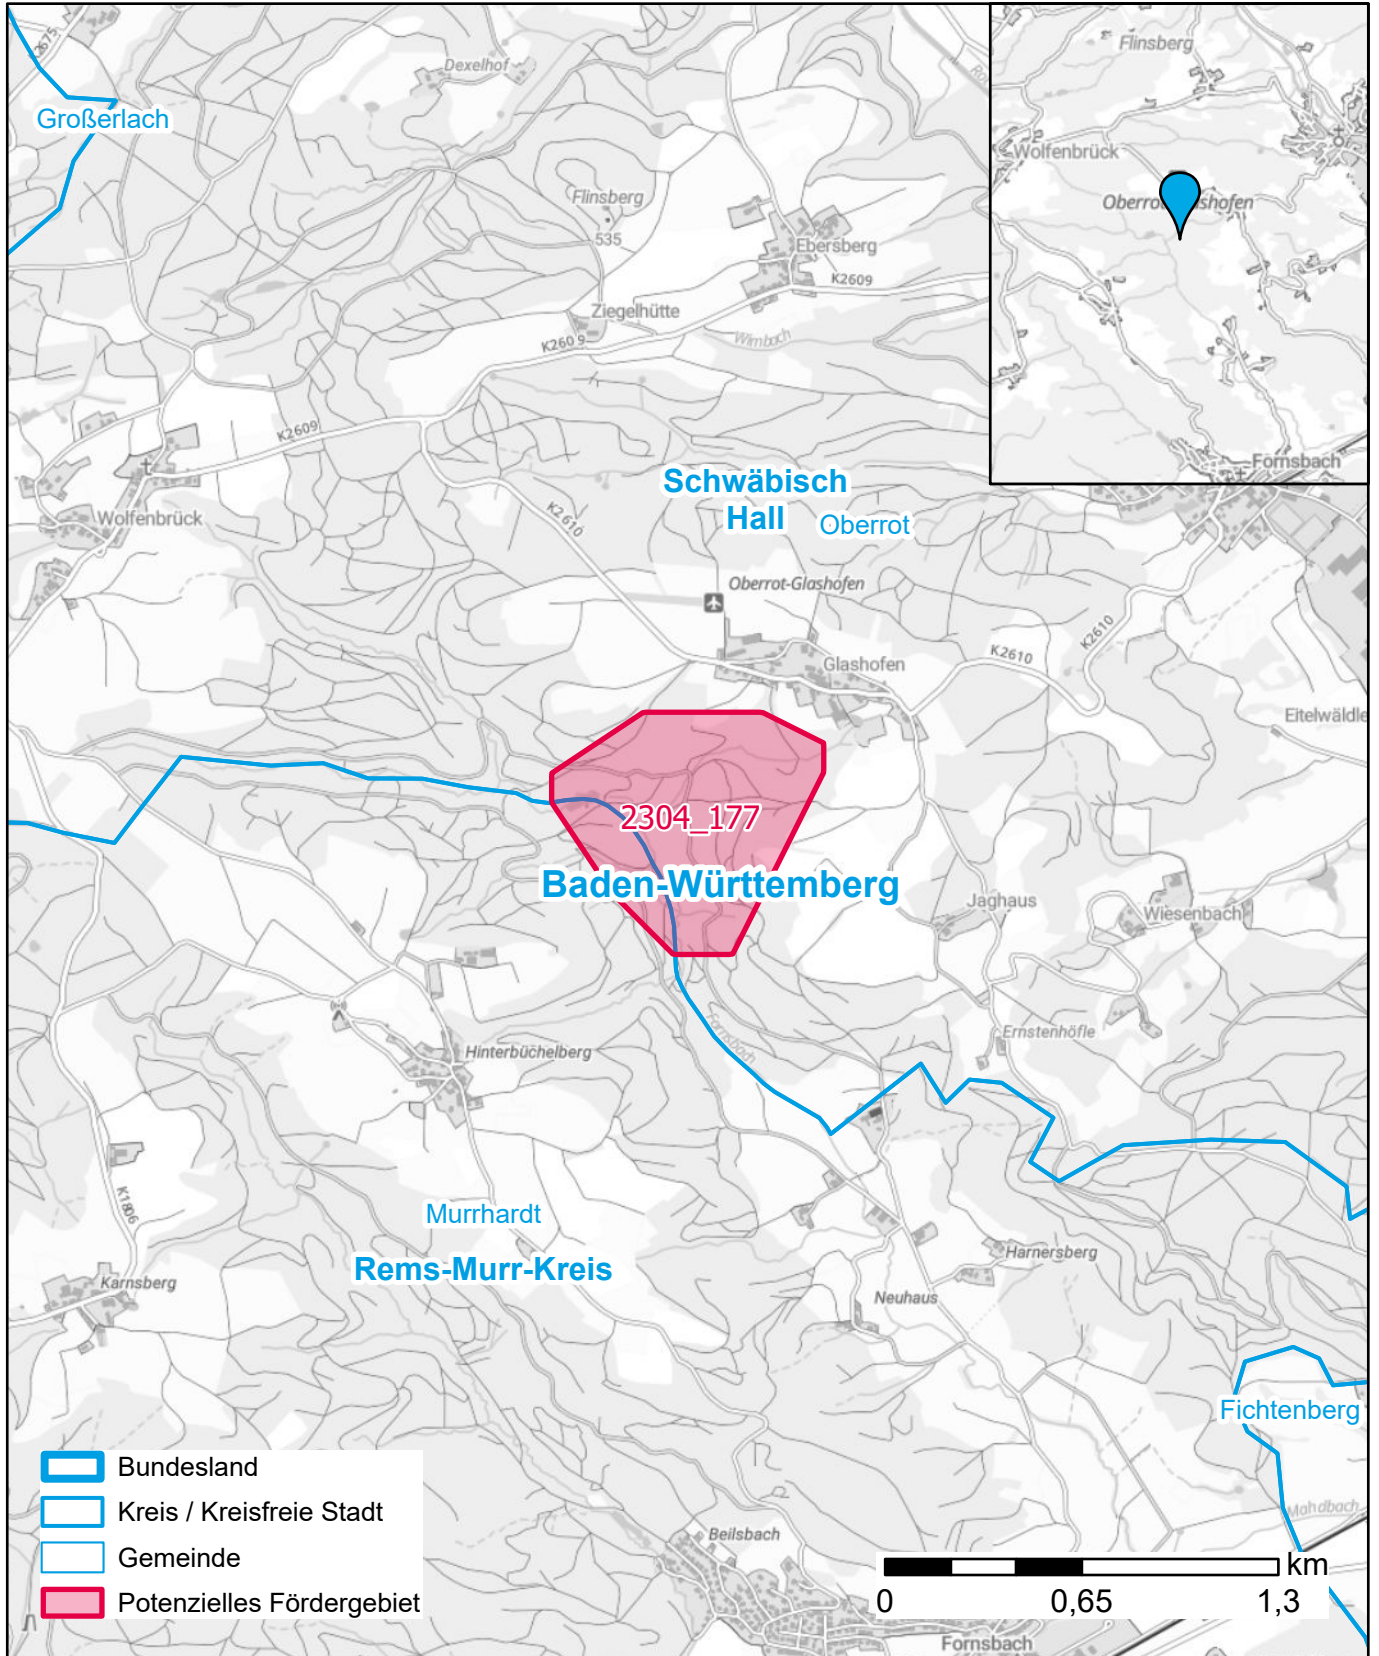

Markterkundungsverfahren zur Schließung weißer Flecken

Baden-Württemberg, Landkreis Rems-Murr-Kreis, Landkreis Schwäbisch Hall
Gebiets-ID: 2304_177

Darstellung: Planstand Dezember 2023
Datenbasis: MIG April/Mai 2023
Hintergrundkarte: © GeoBasis-DE / BKG (2022)