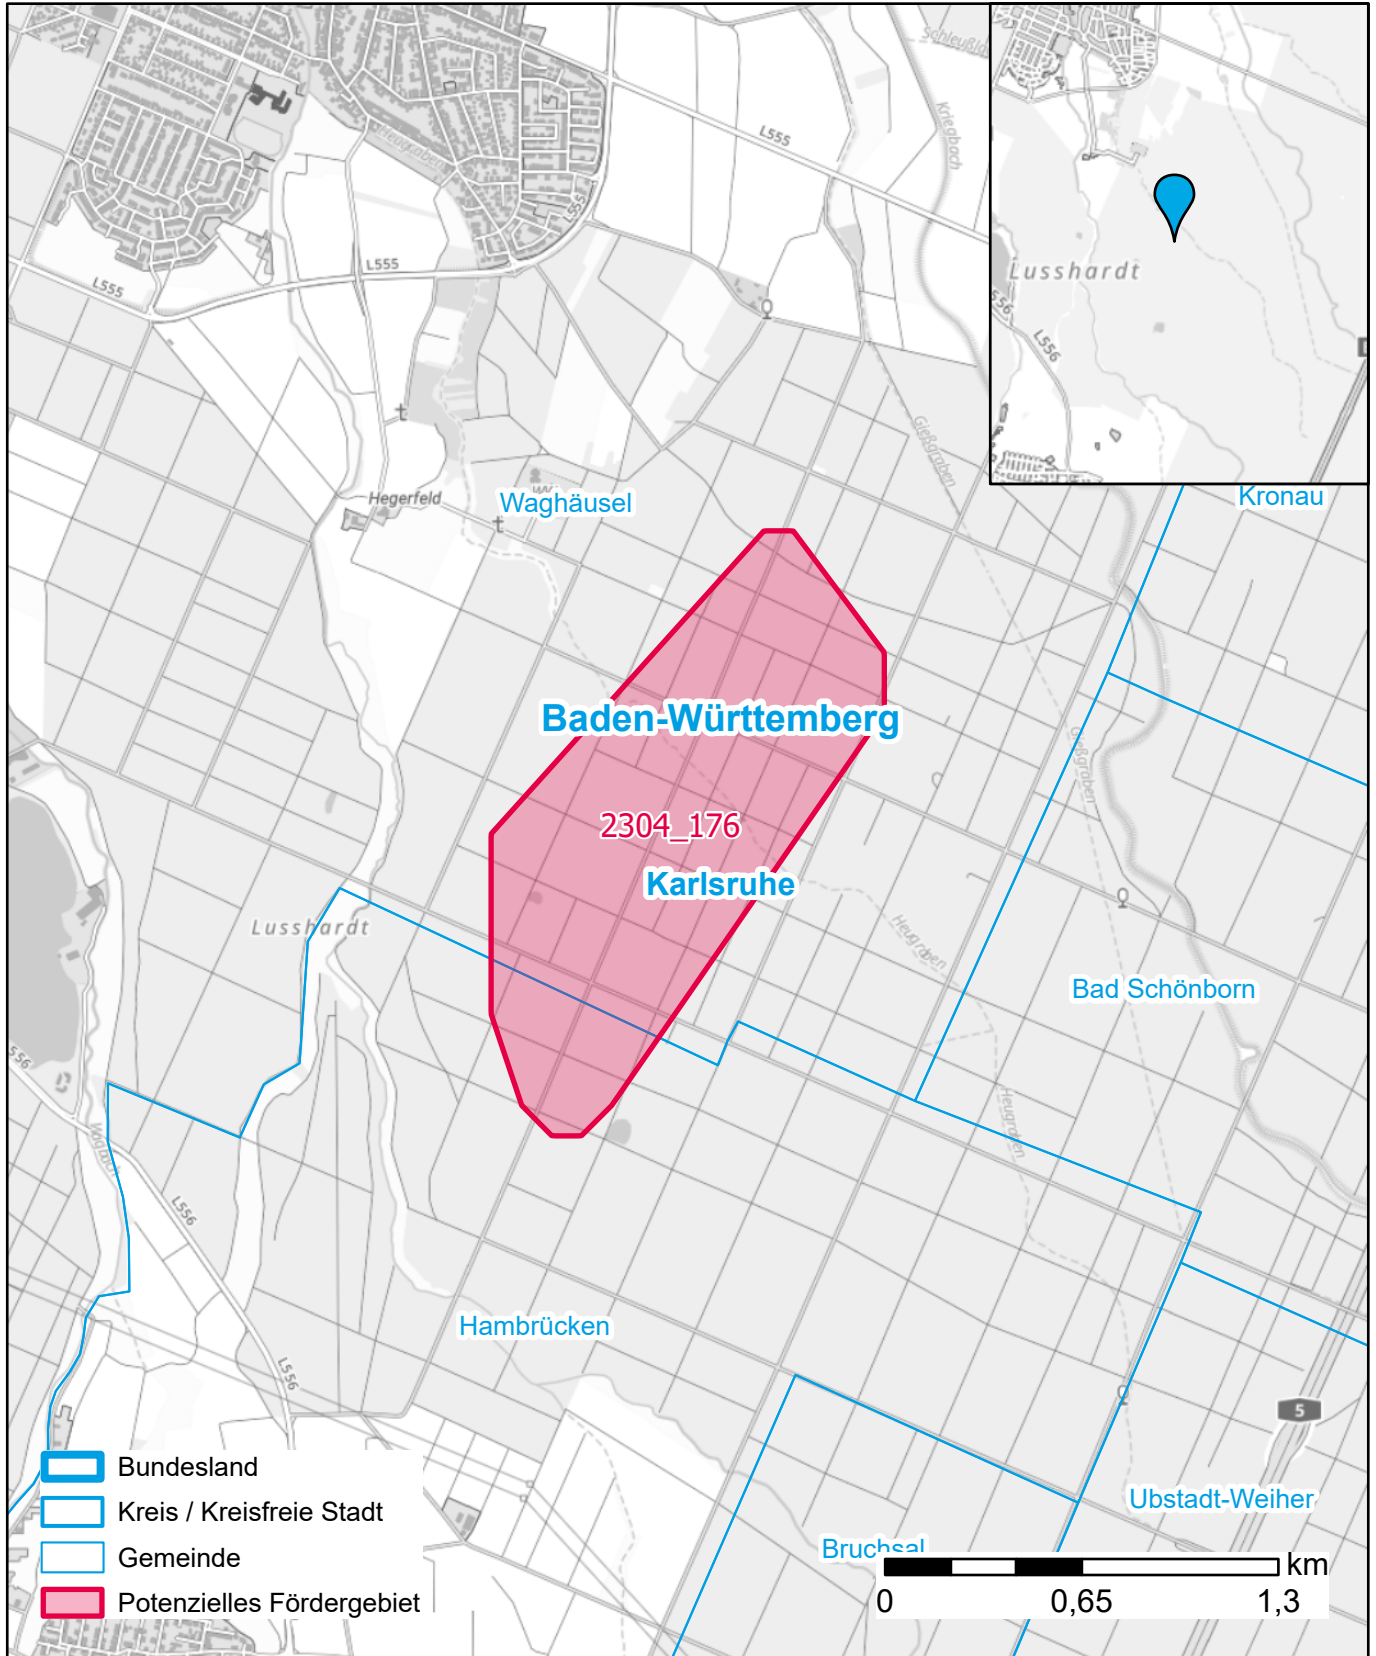

# Markterkundungsverfahren zur Schließung weißer Flecken

Baden-Württemberg, Landkreis Karlsruhe  
Gebiets-ID: 2304\_176

Darstellung: Planstand Dezember 2023  
Datenbasis: MIG April/Mai 2023  
Hintergrundkarte: © GeoBasis-DE / BKG (2022)