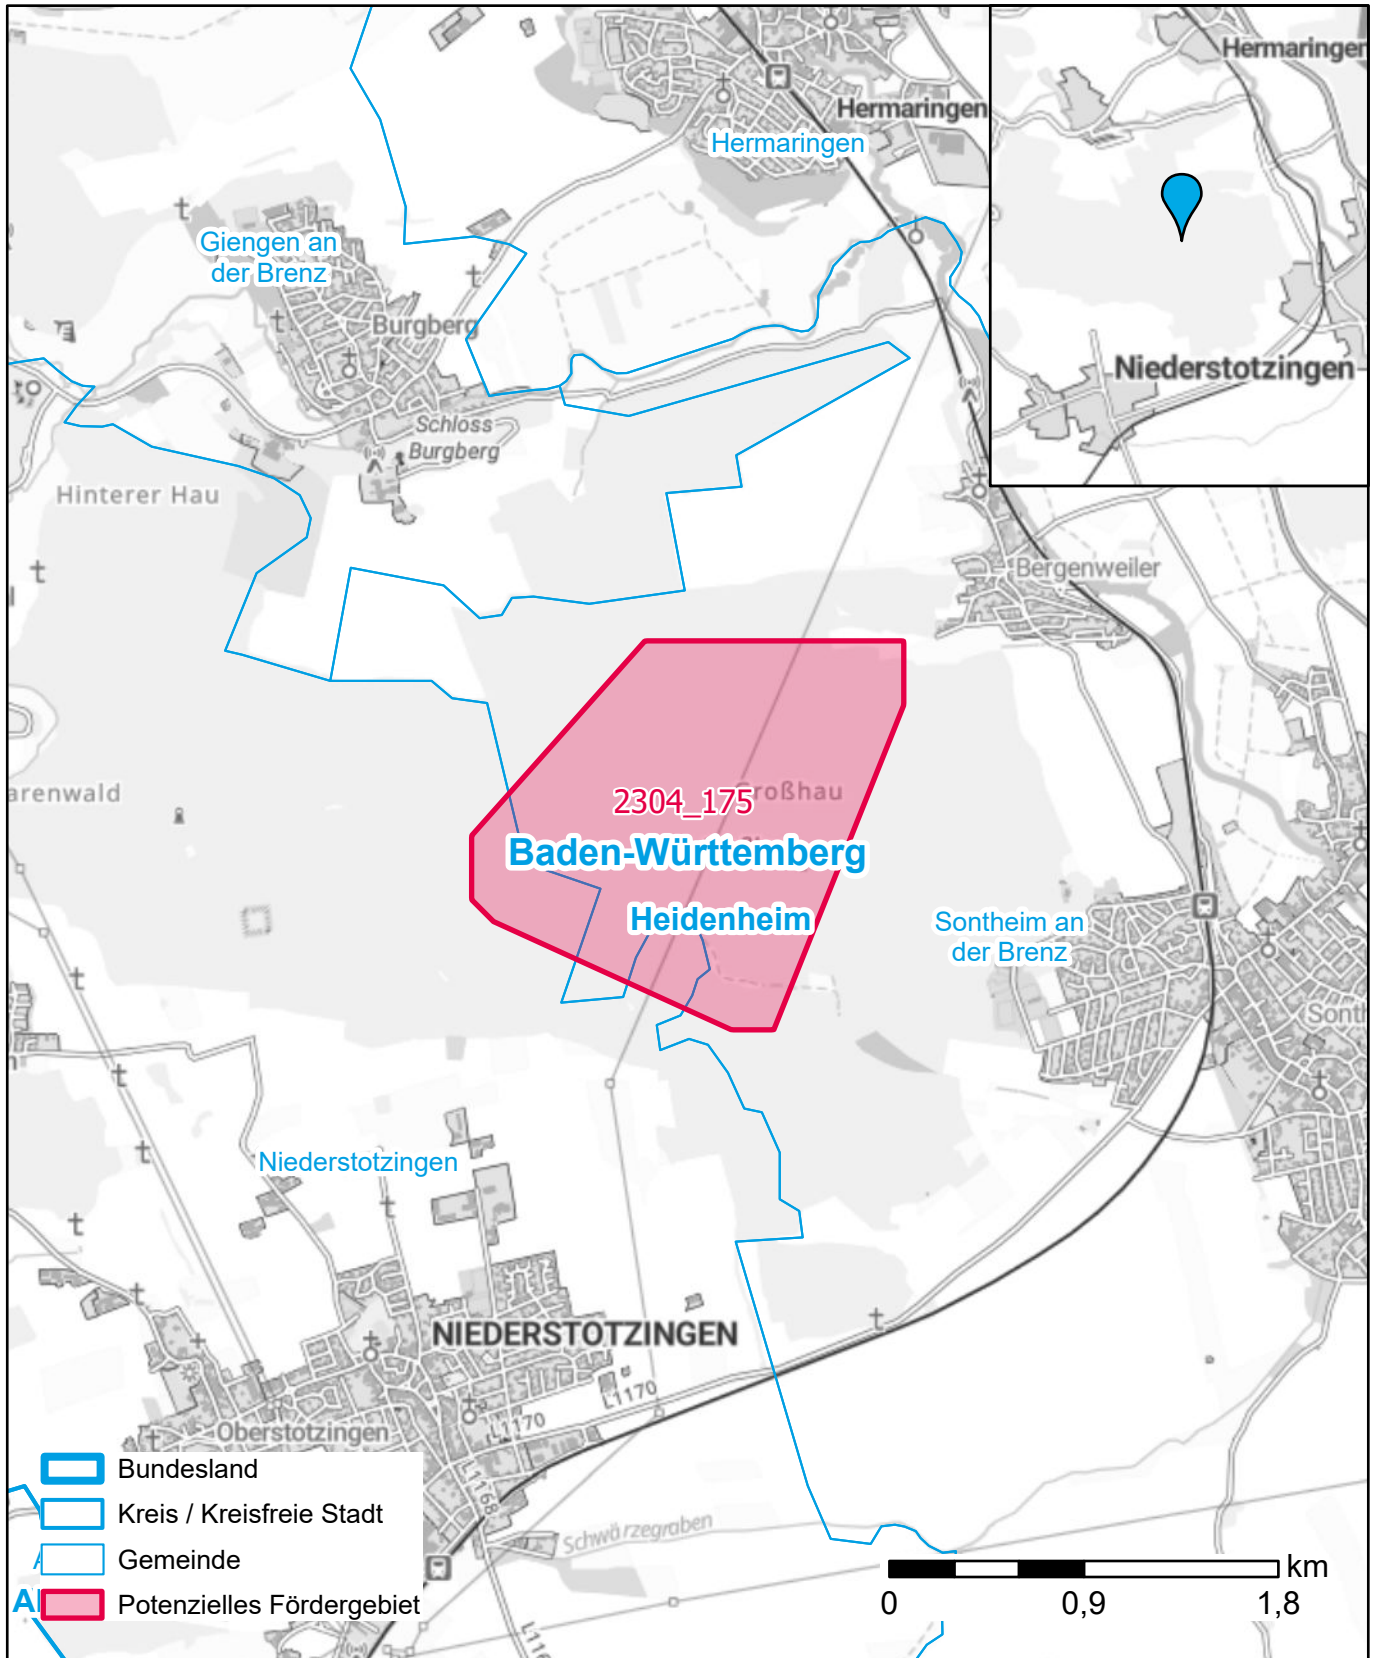

Markterkundungsverfahren zur Schließung weißer Flecken

Baden-Württemberg, Landkreis Heidenheim
Gebiets-ID: 2304_175

Darstellung: Planstand Dezember 2023
Datenbasis: MIG April/Mai 2023
Hintergrundkarte: © GeoBasis-DE / BKG (2022)