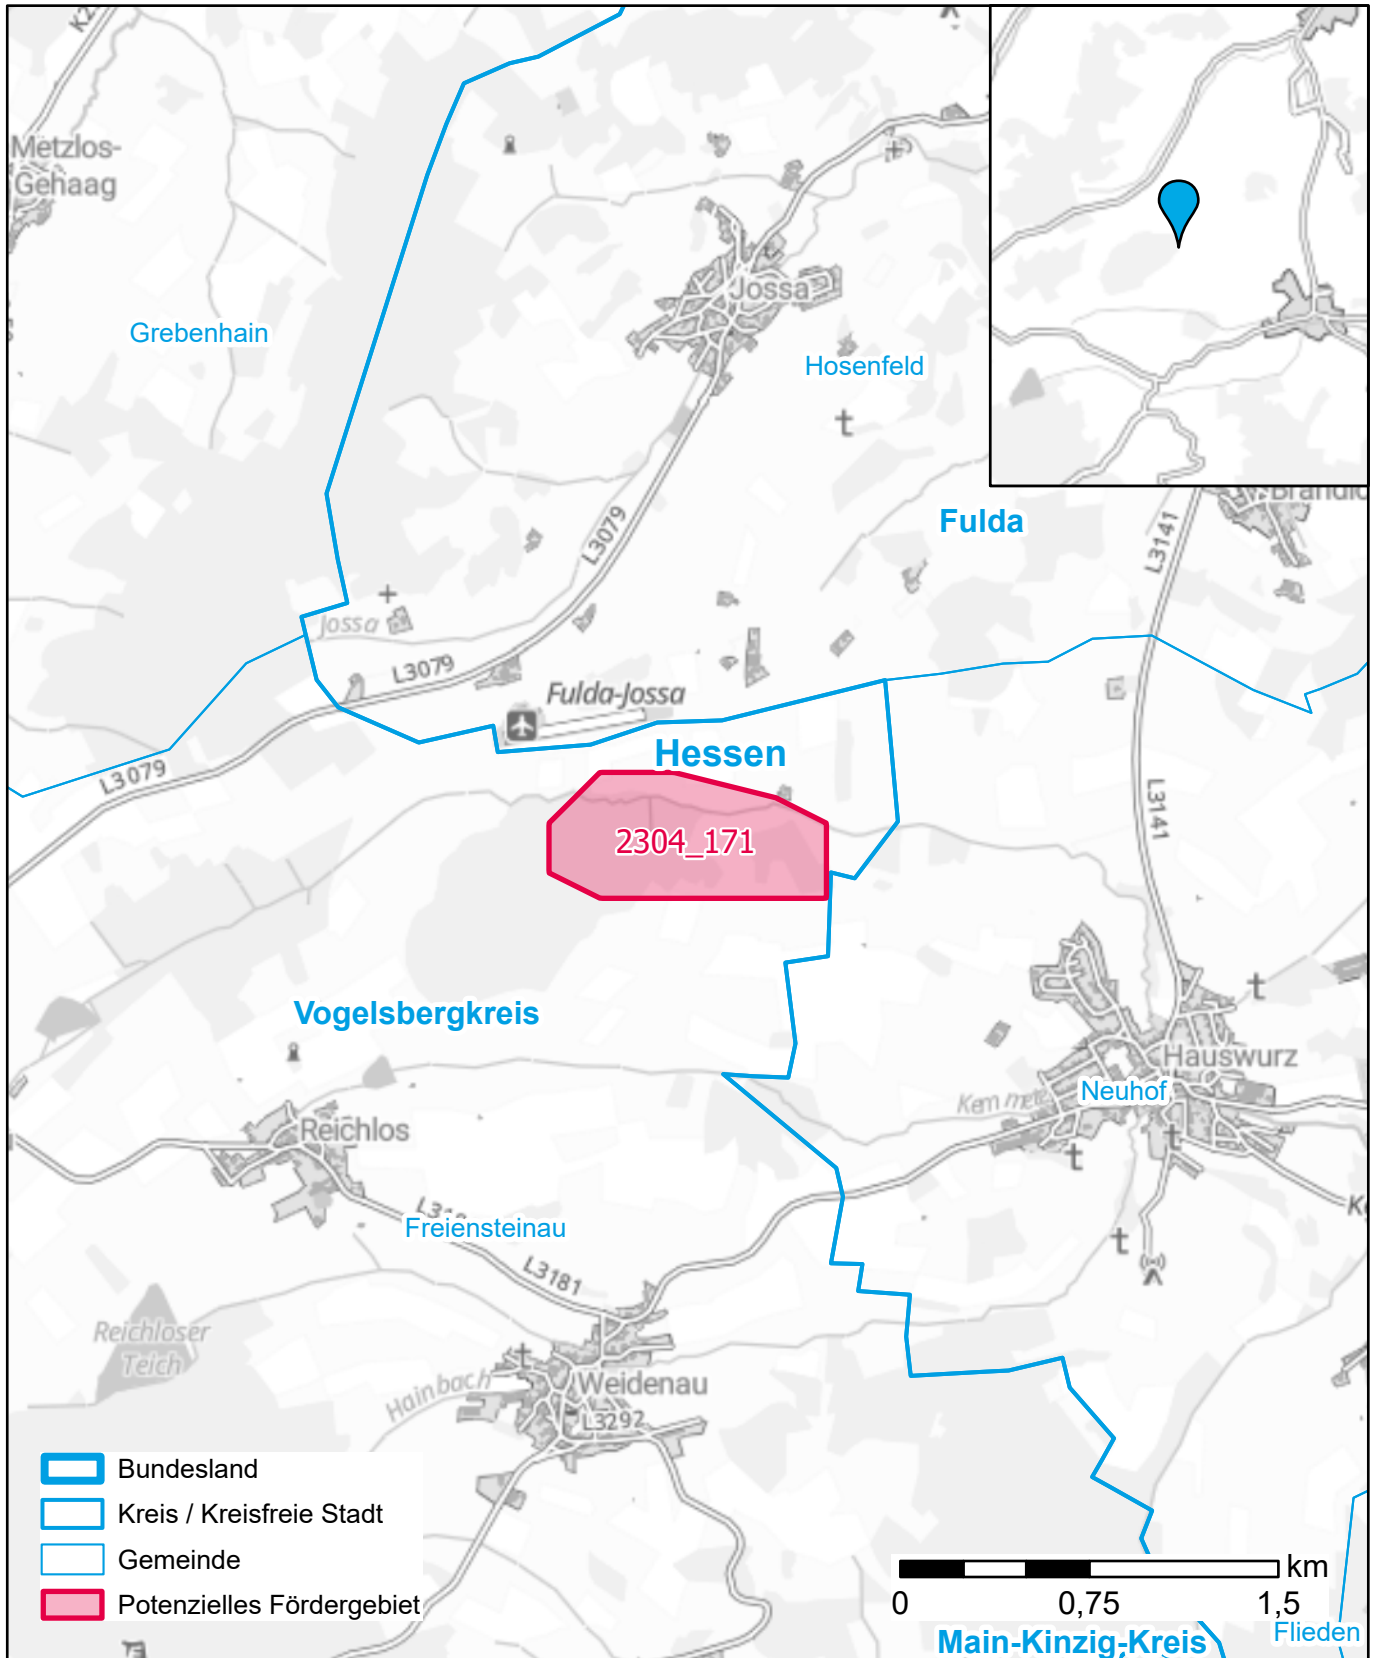

Markterkundungsverfahren zur Schließung weißer Flecken

Hessen, Landkreis Vogelsbergkreis
Gebiets-ID: 2304_171

Darstellung: Planstand Dezember 2023
Datenbasis: MIG April/Mai 2023
Hintergrundkarte: © GeoBasis-DE / BKG (2022)