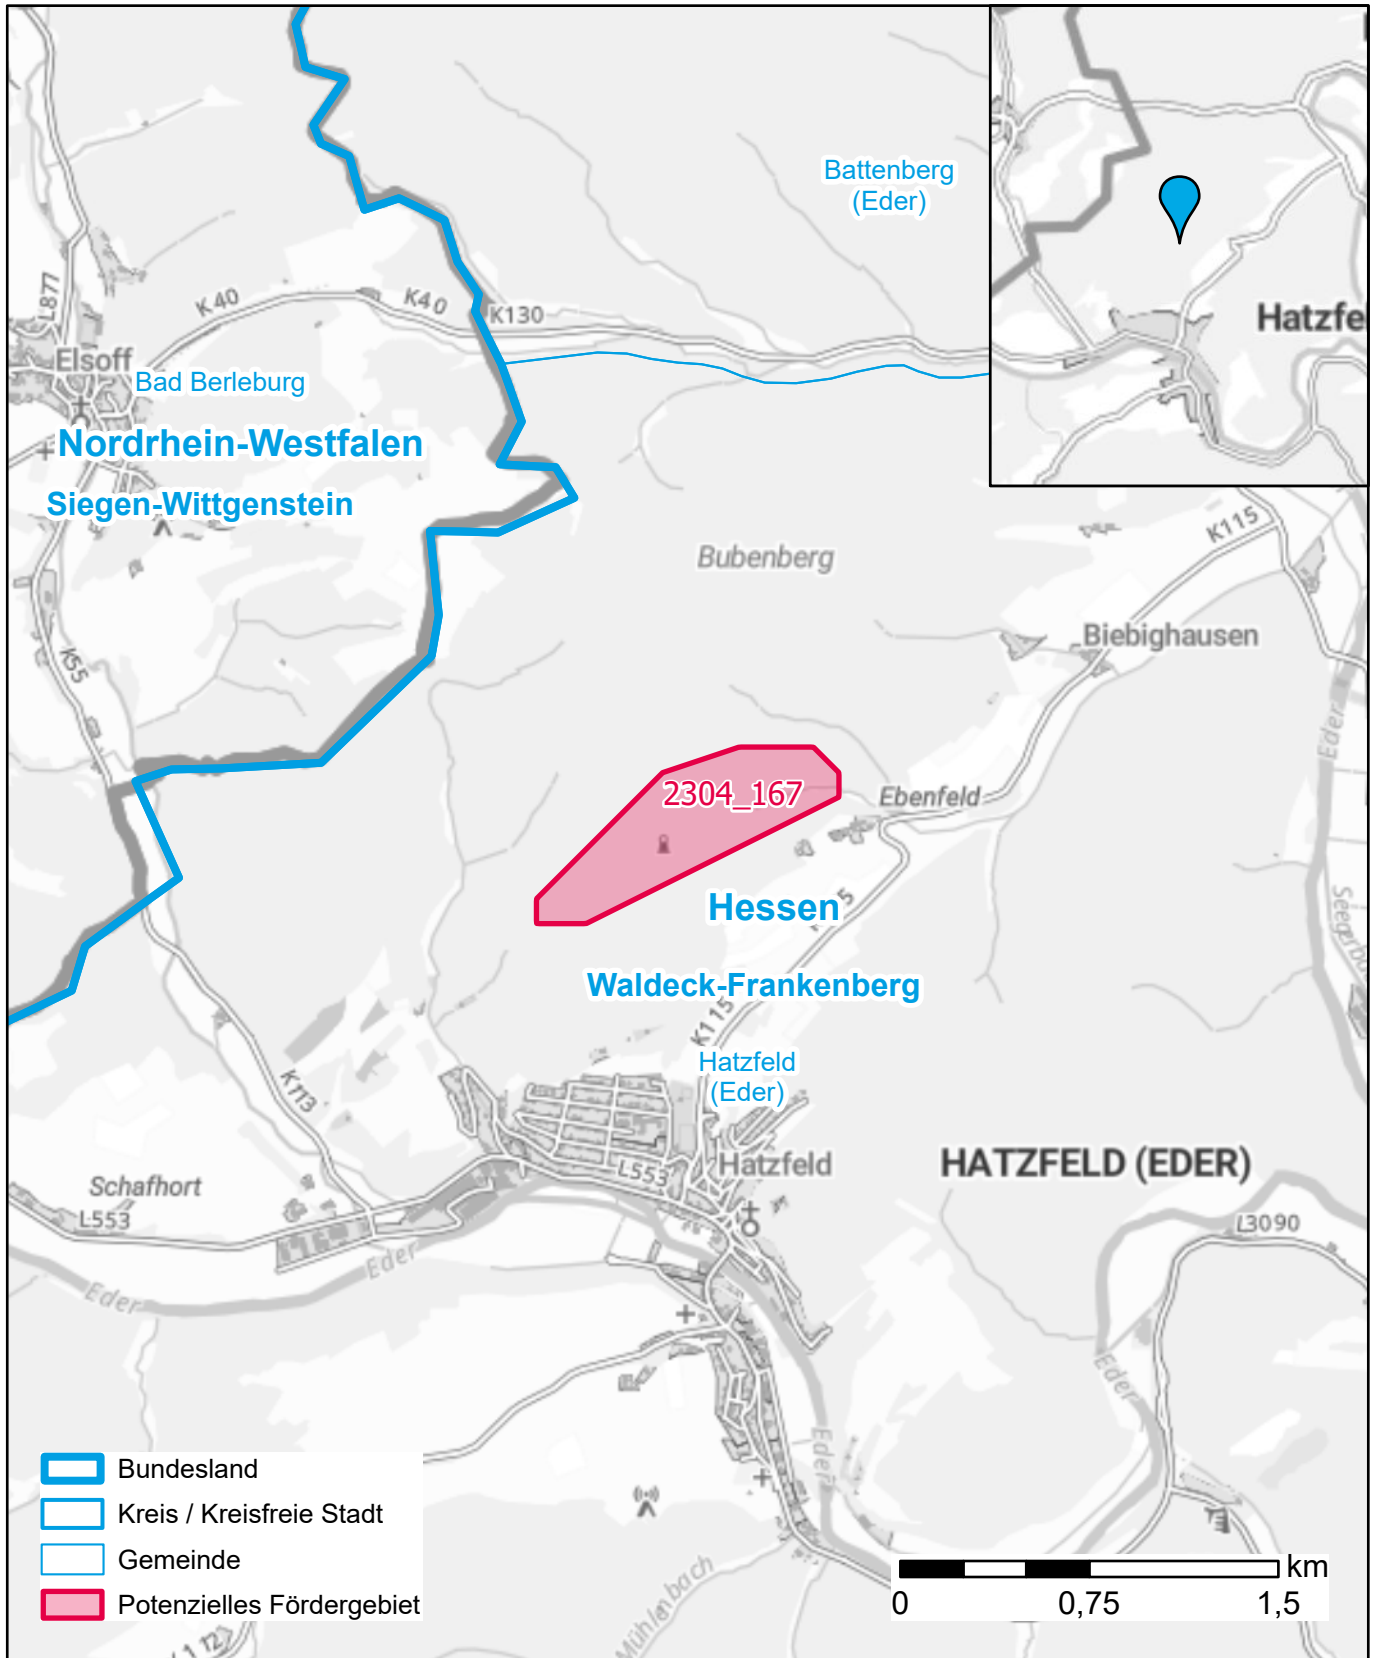

Markterkundungsverfahren zur Schließung weißer Flecken

Hessen, Landkreis Waldeck-Frankenberg
Gebiets-ID: 2304_167

Darstellung: Planstand Dezember 2023
Datenbasis: MIG April/Mai 2023
Hintergrundkarte: © GeoBasis-DE / BKG (2022)