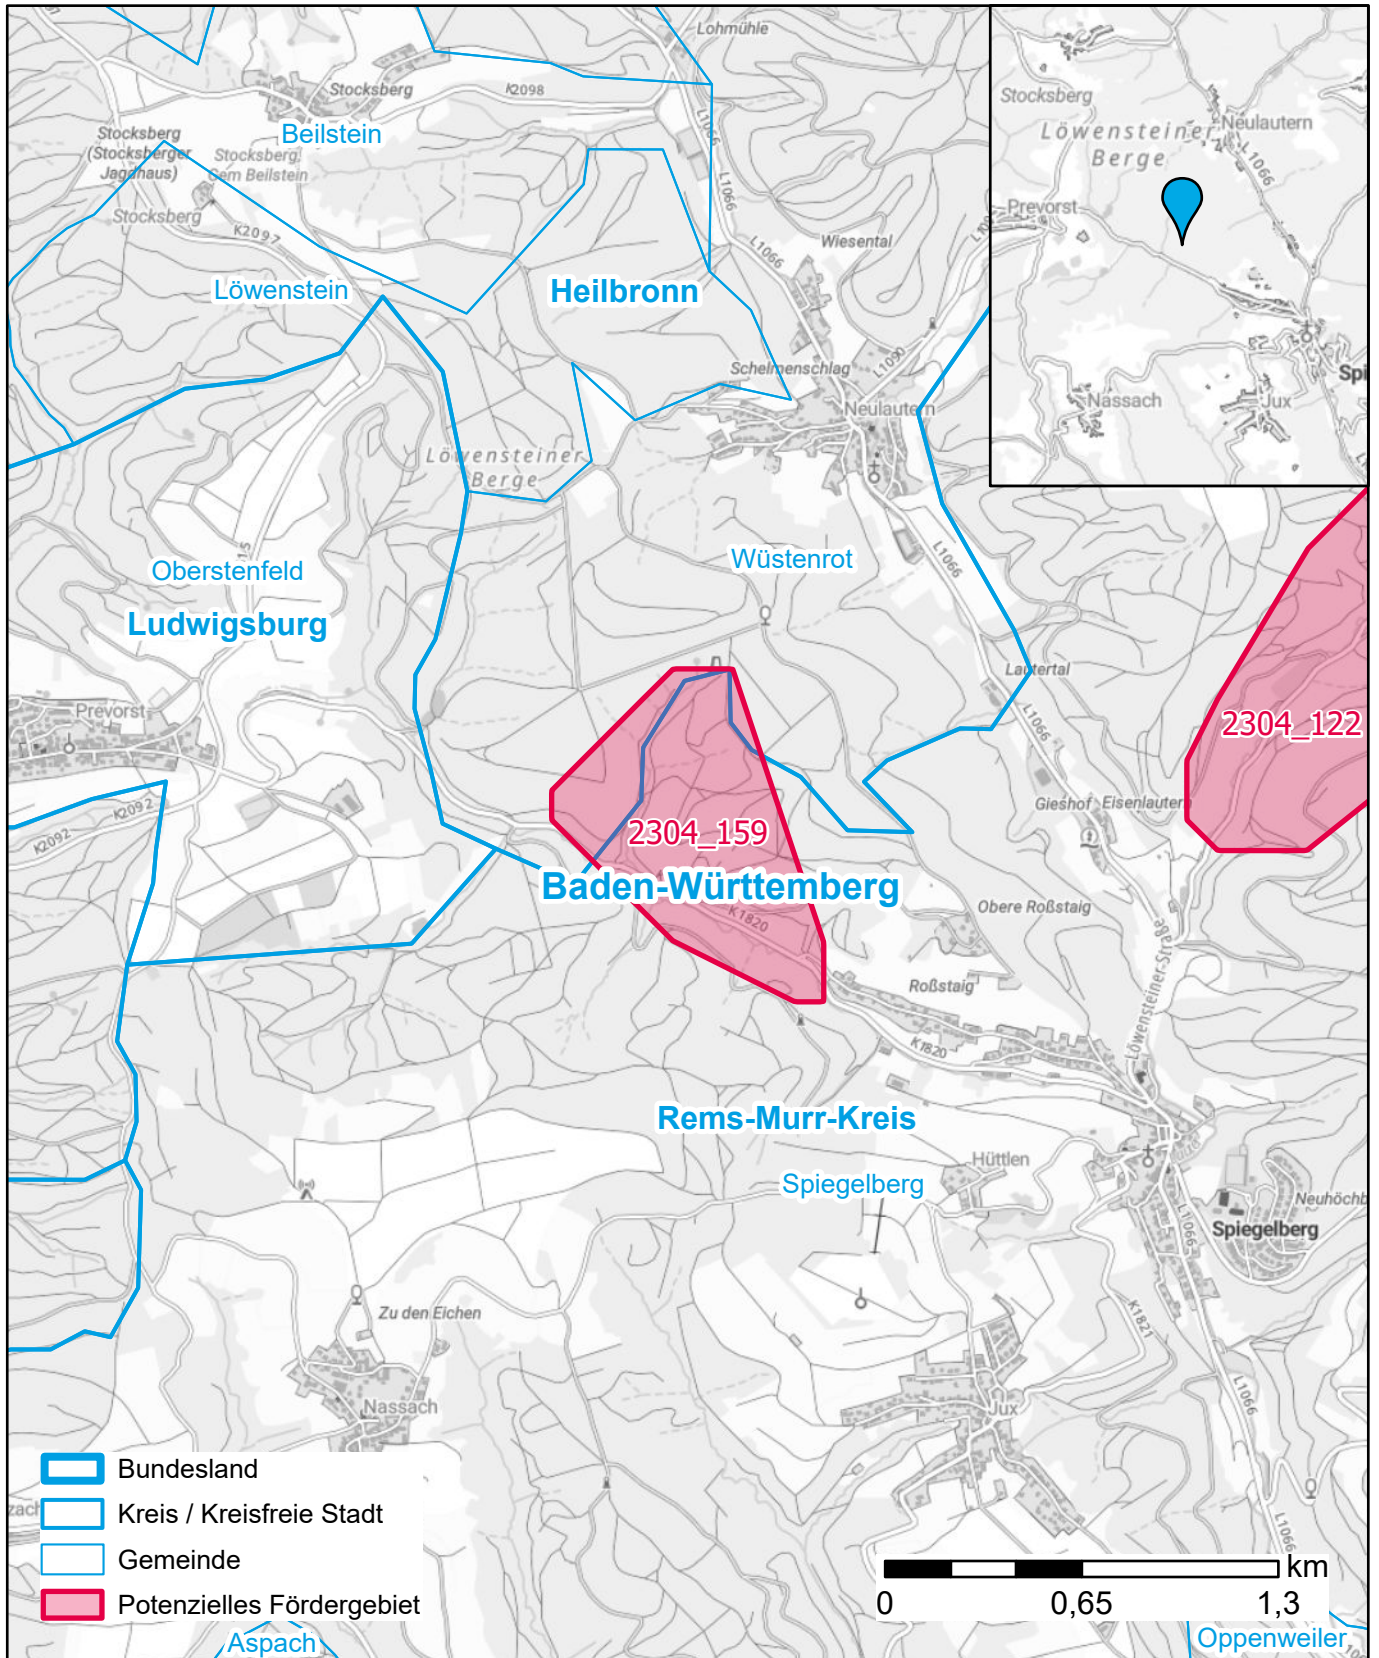

Markterkundungsverfahren zur Schließung weißer Flecken

Baden-Württemberg, Landkreis Rems-Murr-Kreis, Landkreis Heilbronn
Gebiets-ID: 2304_159

Darstellung: Planstand Dezember 2023
Datenbasis: MIG April/Mai 2023
Hintergrundkarte: © GeoBasis-DE / BKG (2022)