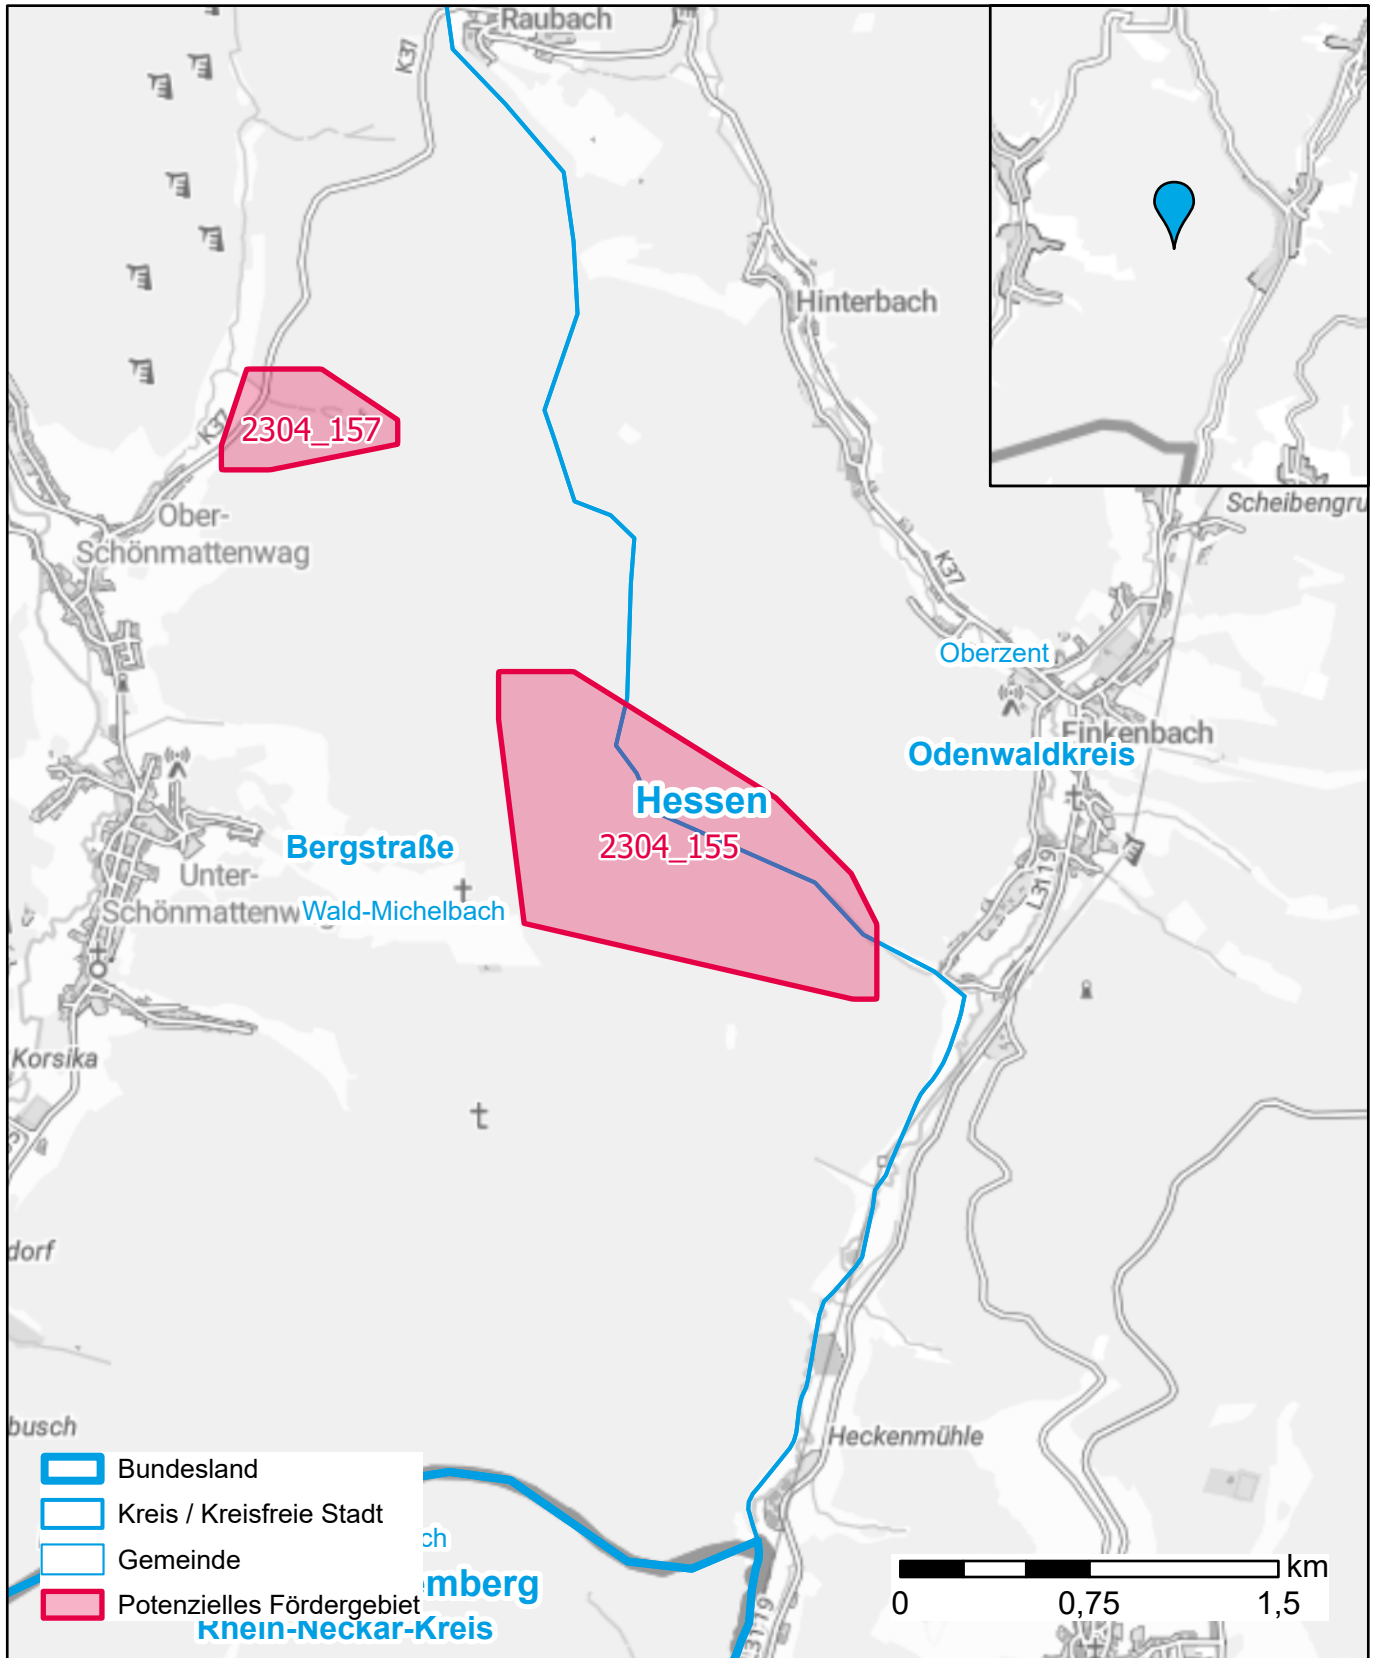

Markterkundungsverfahren zur Schließung weißer Flecken

Hessen, Landkreis Bergstraße, Landkreis Odenwaldkreis
Gebiets-ID: 2304_155

Darstellung: Planstand Dezember 2023
Datenbasis: MIG April/Mai 2023
Hintergrundkarte: © GeoBasis-DE / BKG (2022)