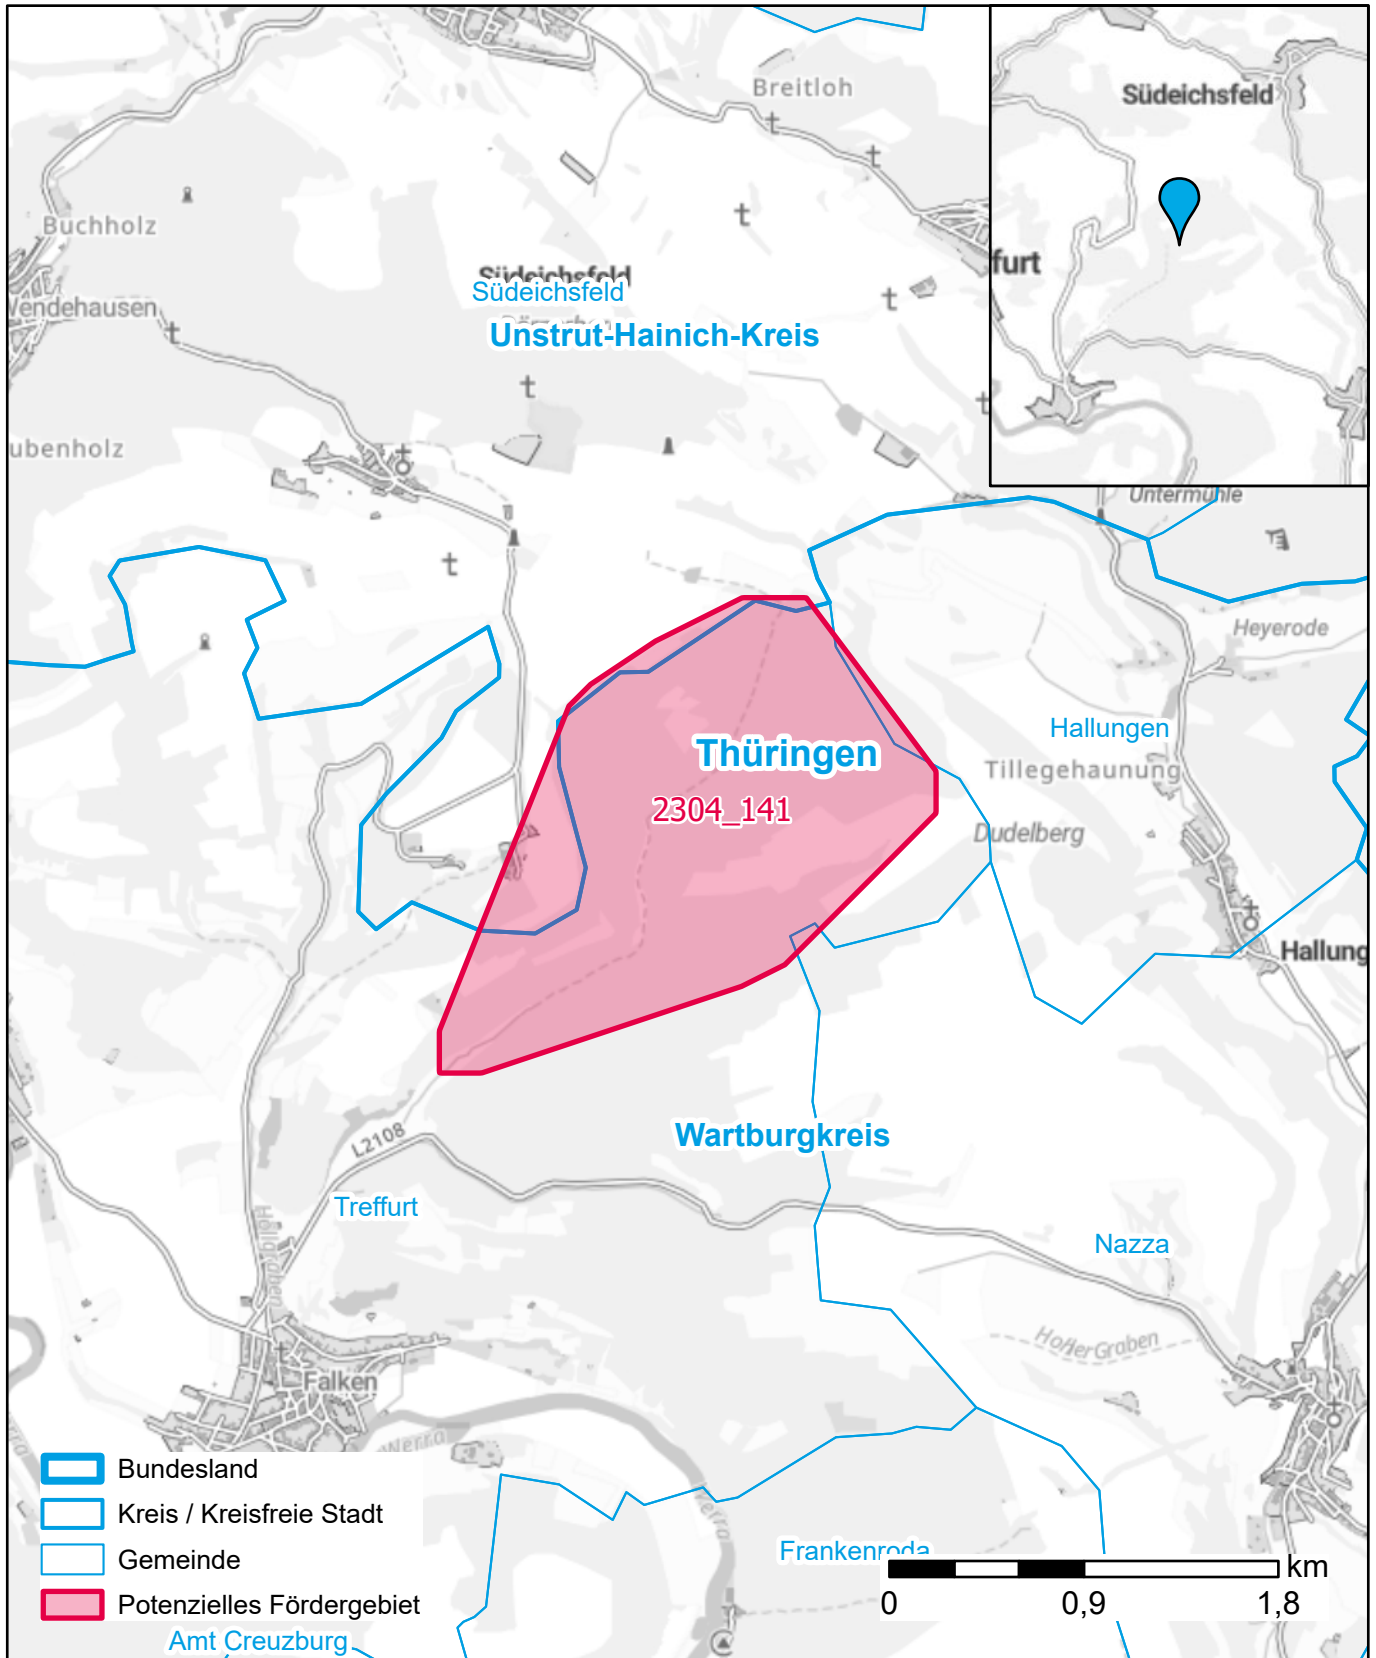

Markterkundungsverfahren zur Schließung weißer Flecken

Thüringen, Landkreis Wartburgkreis, Landkreis Unstrut-Hainich-Kreis
Gebiets-ID: 2304_141

Darstellung: Planstand Dezember 2023
Datenbasis: MIG April/Mai 2023
Hintergrundkarte: © GeoBasis-DE / BKG (2022)