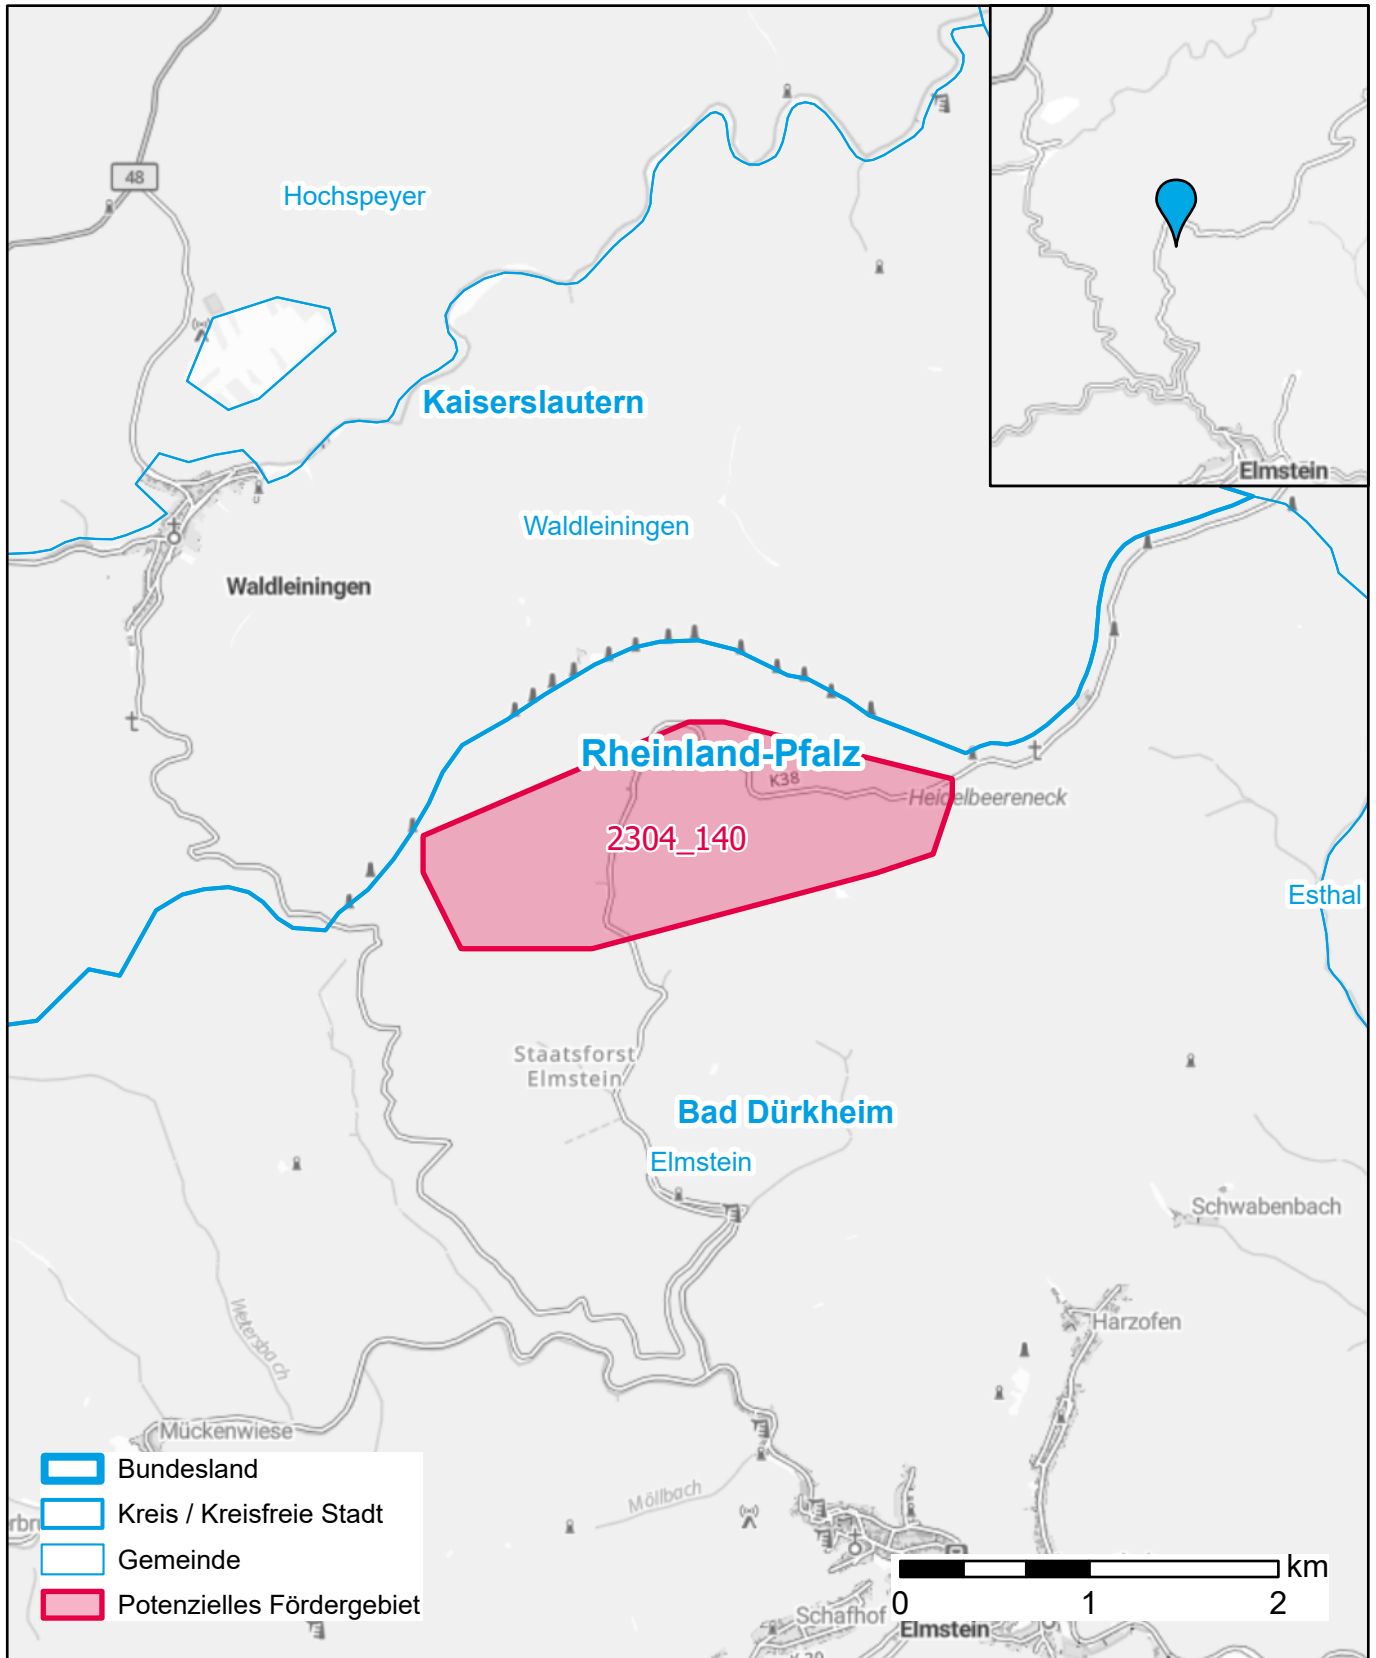

Markterkundungsverfahren zur Schließung weißer Flecken

Rheinland-Pfalz, Landkreis Bad Dürkheim

Gebiets-ID: 2304_140

Darstellung: Planstand Dezember 2023

Datenbasis: MIG April/Mai 2023

Hintergrundkarte: © GeoBasis-DE / BKG (2022)