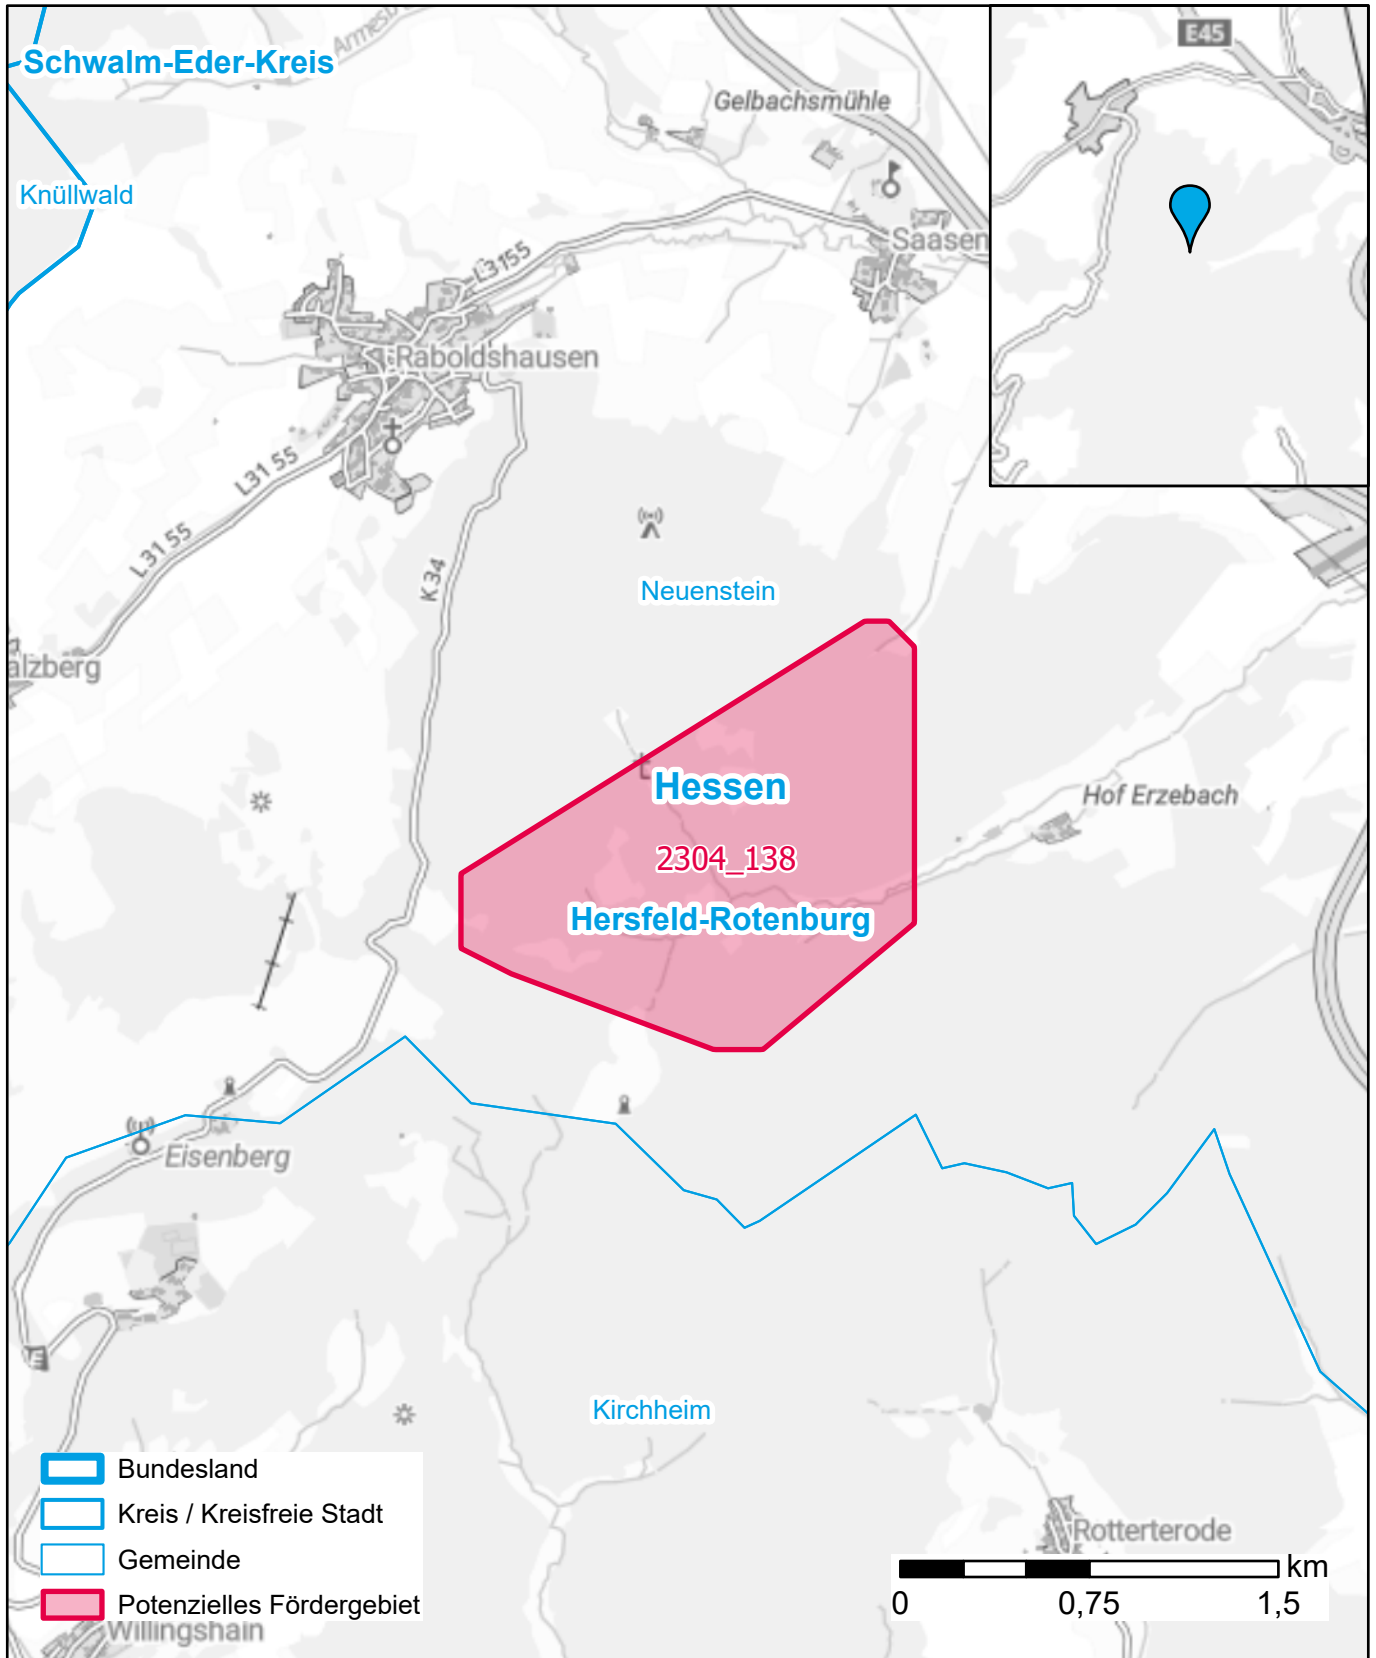

Markterkundungsverfahren zur Schließung weißer Flecken

Hessen, Landkreis Hersfeld-Rotenburg

Gebiets-ID: 2304_138

Darstellung: Planstand Dezember 2023

Datenbasis: MIG April/Mai 2023

Hintergrundkarte: © GeoBasis-DE / BKG (2022)