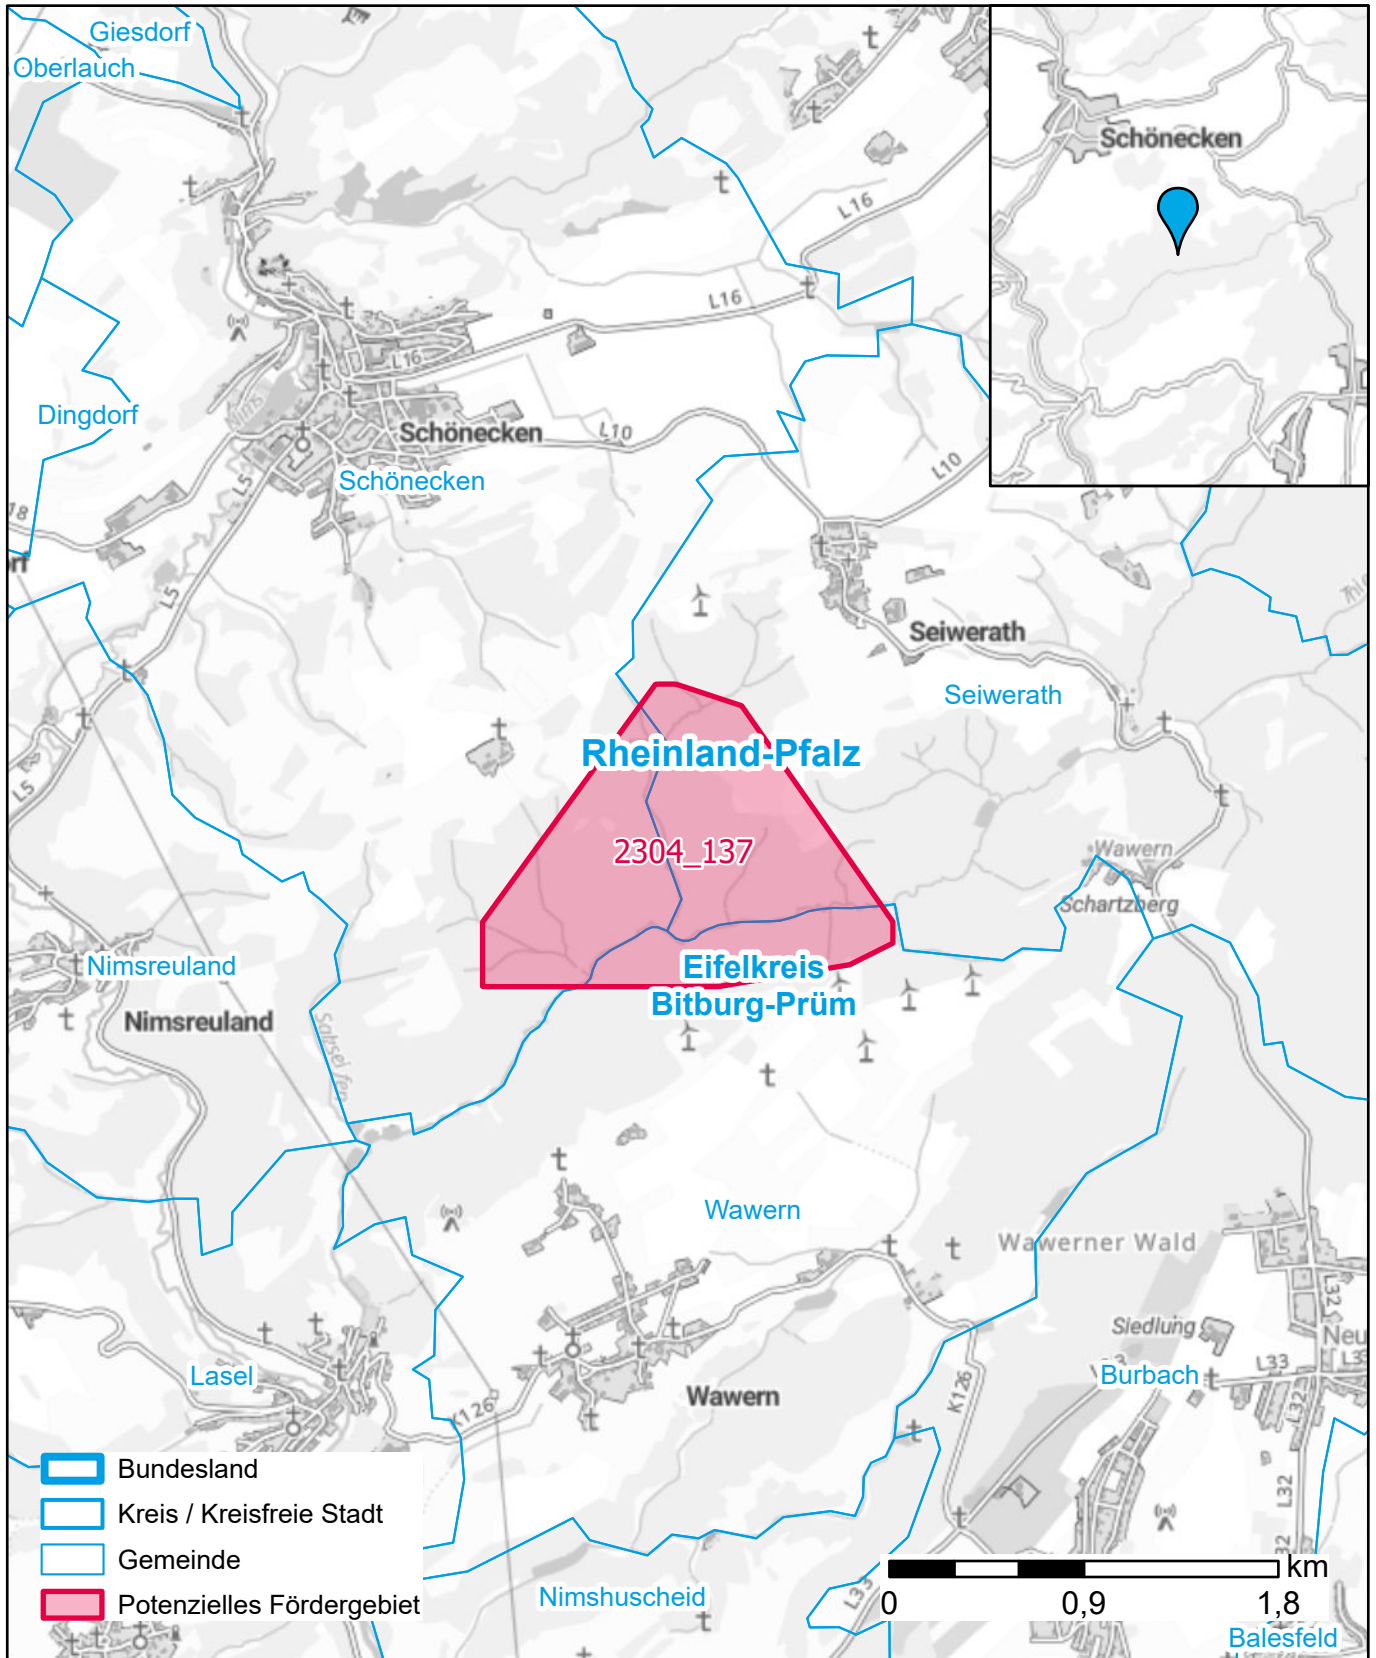

Markterkundungsverfahren zur Schließung weißer Flecken

Rheinland-Pfalz, Landkreis Eifelkreis Bitburg-Prüm

Gebiets-ID: 2304_137

Darstellung: Planstand Dezember 2023

Datenbasis: MIG April/Mai 2023

Hintergrundkarte: © GeoBasis-DE / BKG (2022)