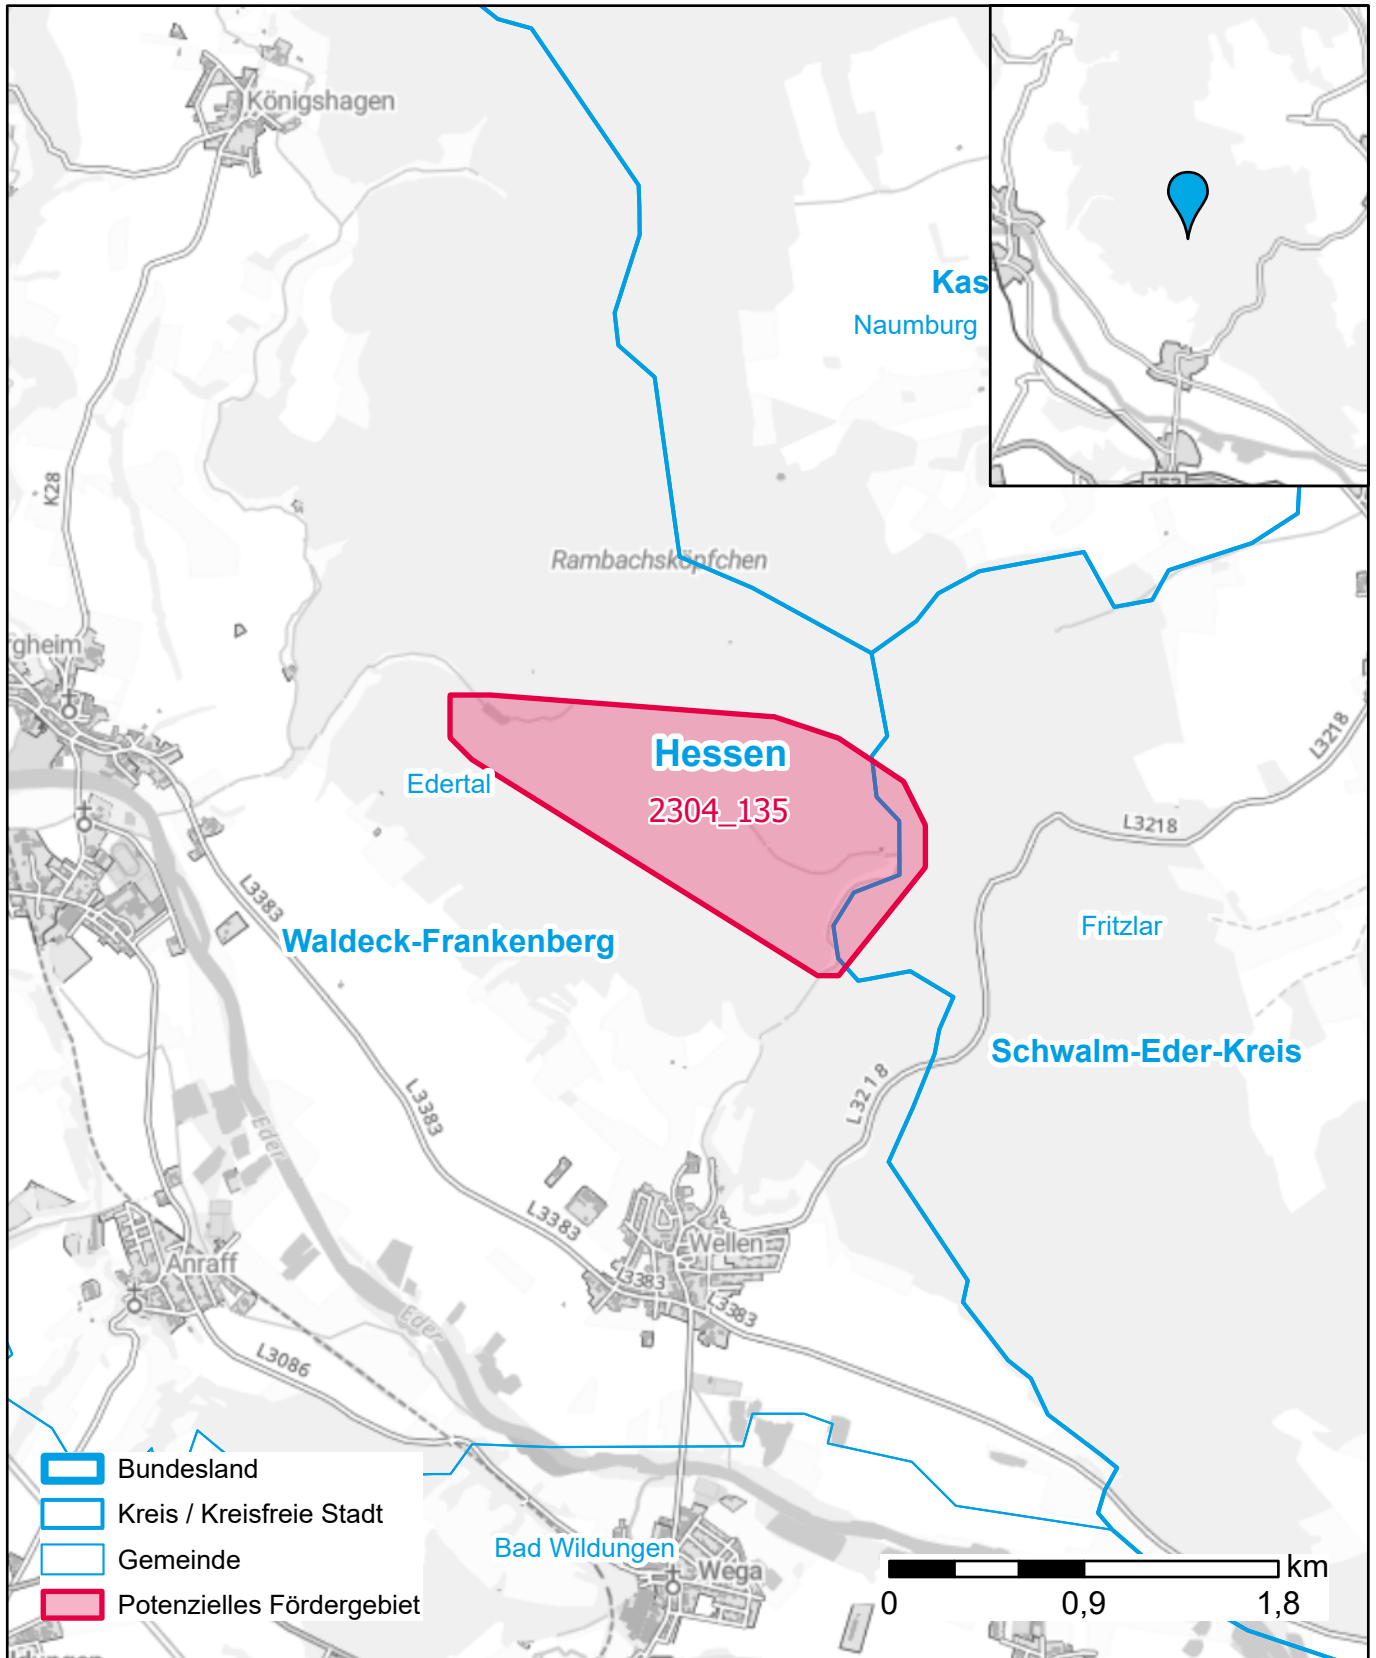

Markterkundungsverfahren zur Schließung weißer Flecken

Hessen, Landkreis Schwalm-Eder-Kreis, Landkreis Waldeck-Frankenberg
Gebiets-ID: 2304_135

Darstellung: Planstand Dezember 2023
Datenbasis: MIG April/Mai 2023
Hintergrundkarte: © GeoBasis-DE / BKG (2022)