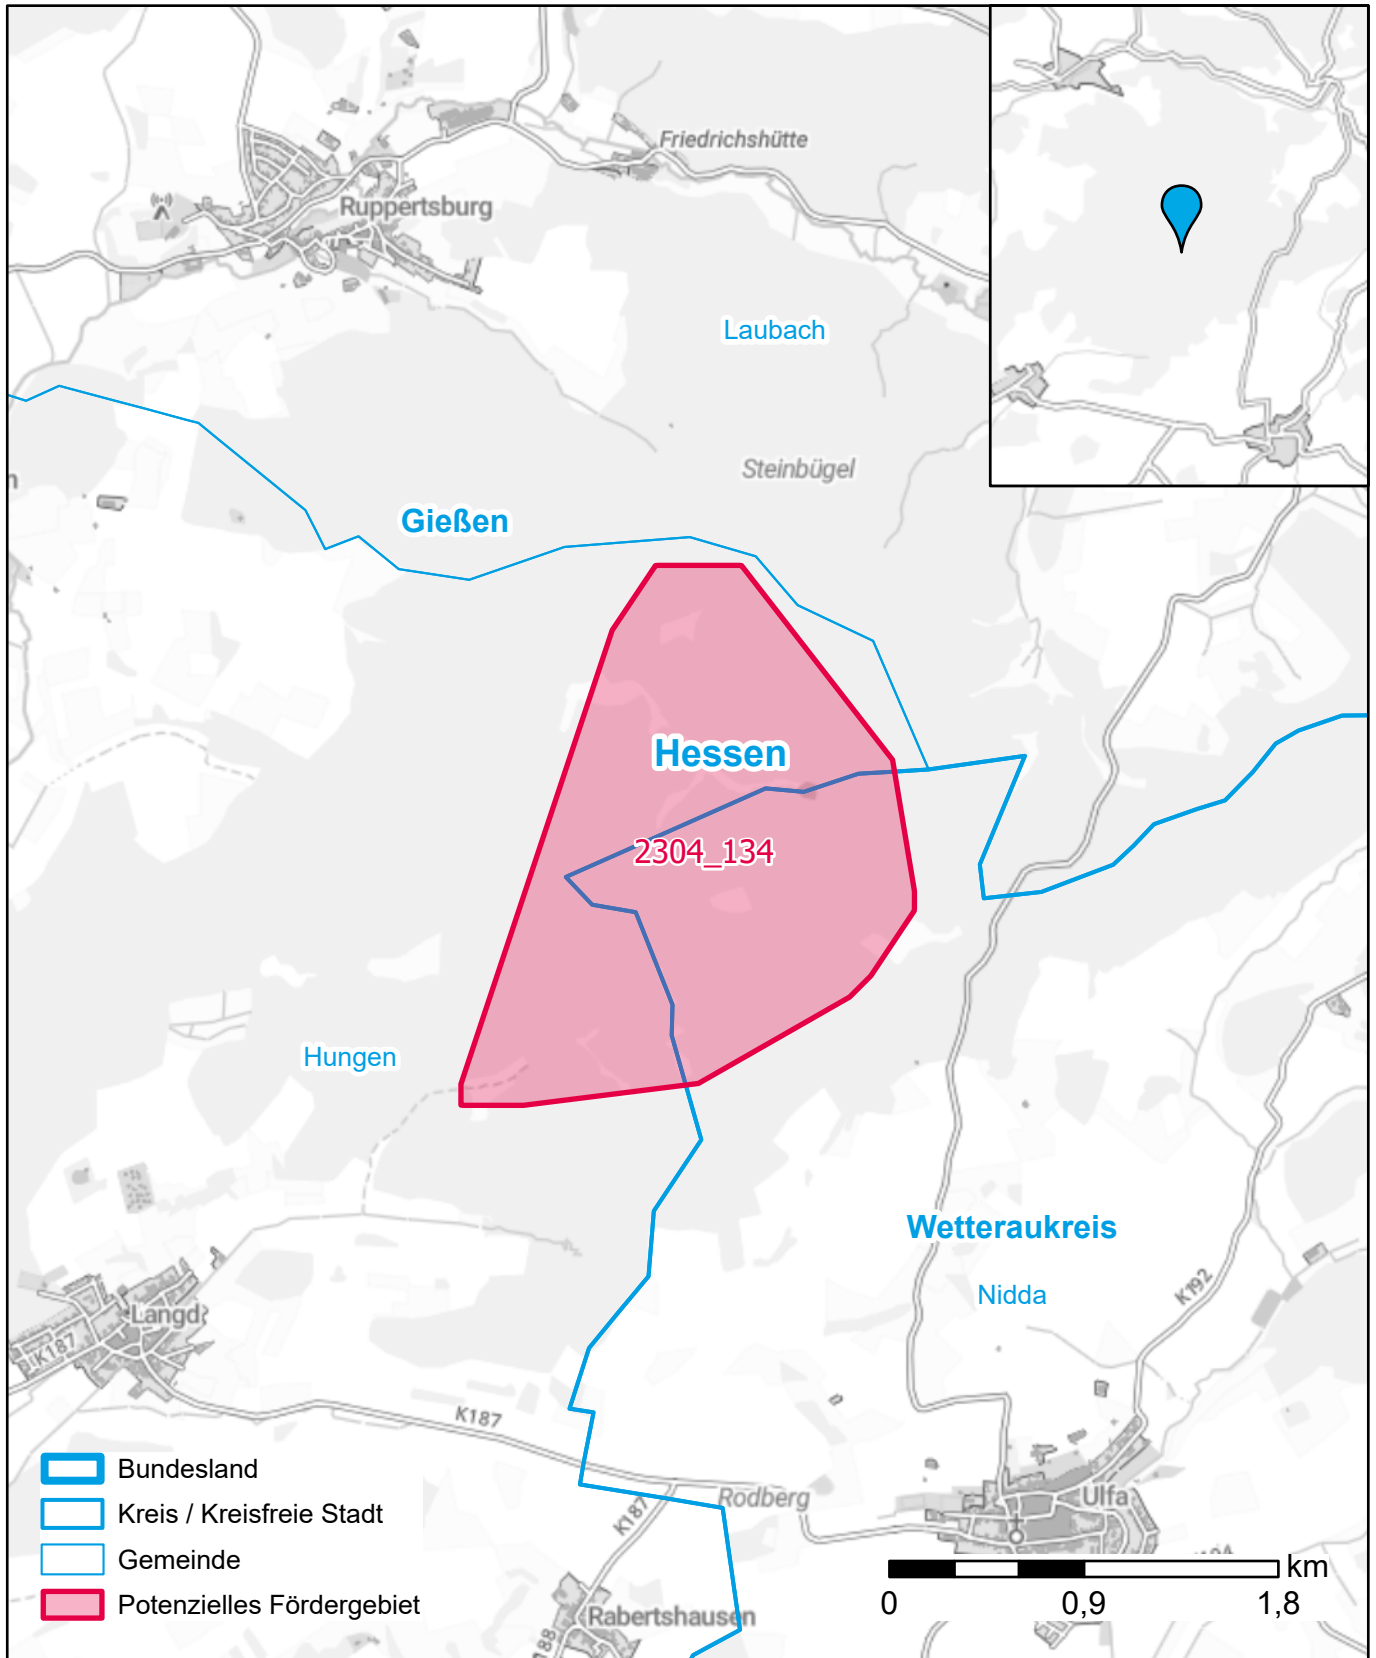

# Markterkundungsverfahren zur Schließung weißer Flecken

Hessen, Landkreis Wetteraukreis, Landkreis Gießen  
Gebiets-ID: 2304\_134

Darstellung: Planstand Dezember 2023  
Datenbasis: MIG April/Mai 2023  
Hintergrundkarte: © GeoBasis-DE / BKG (2022)