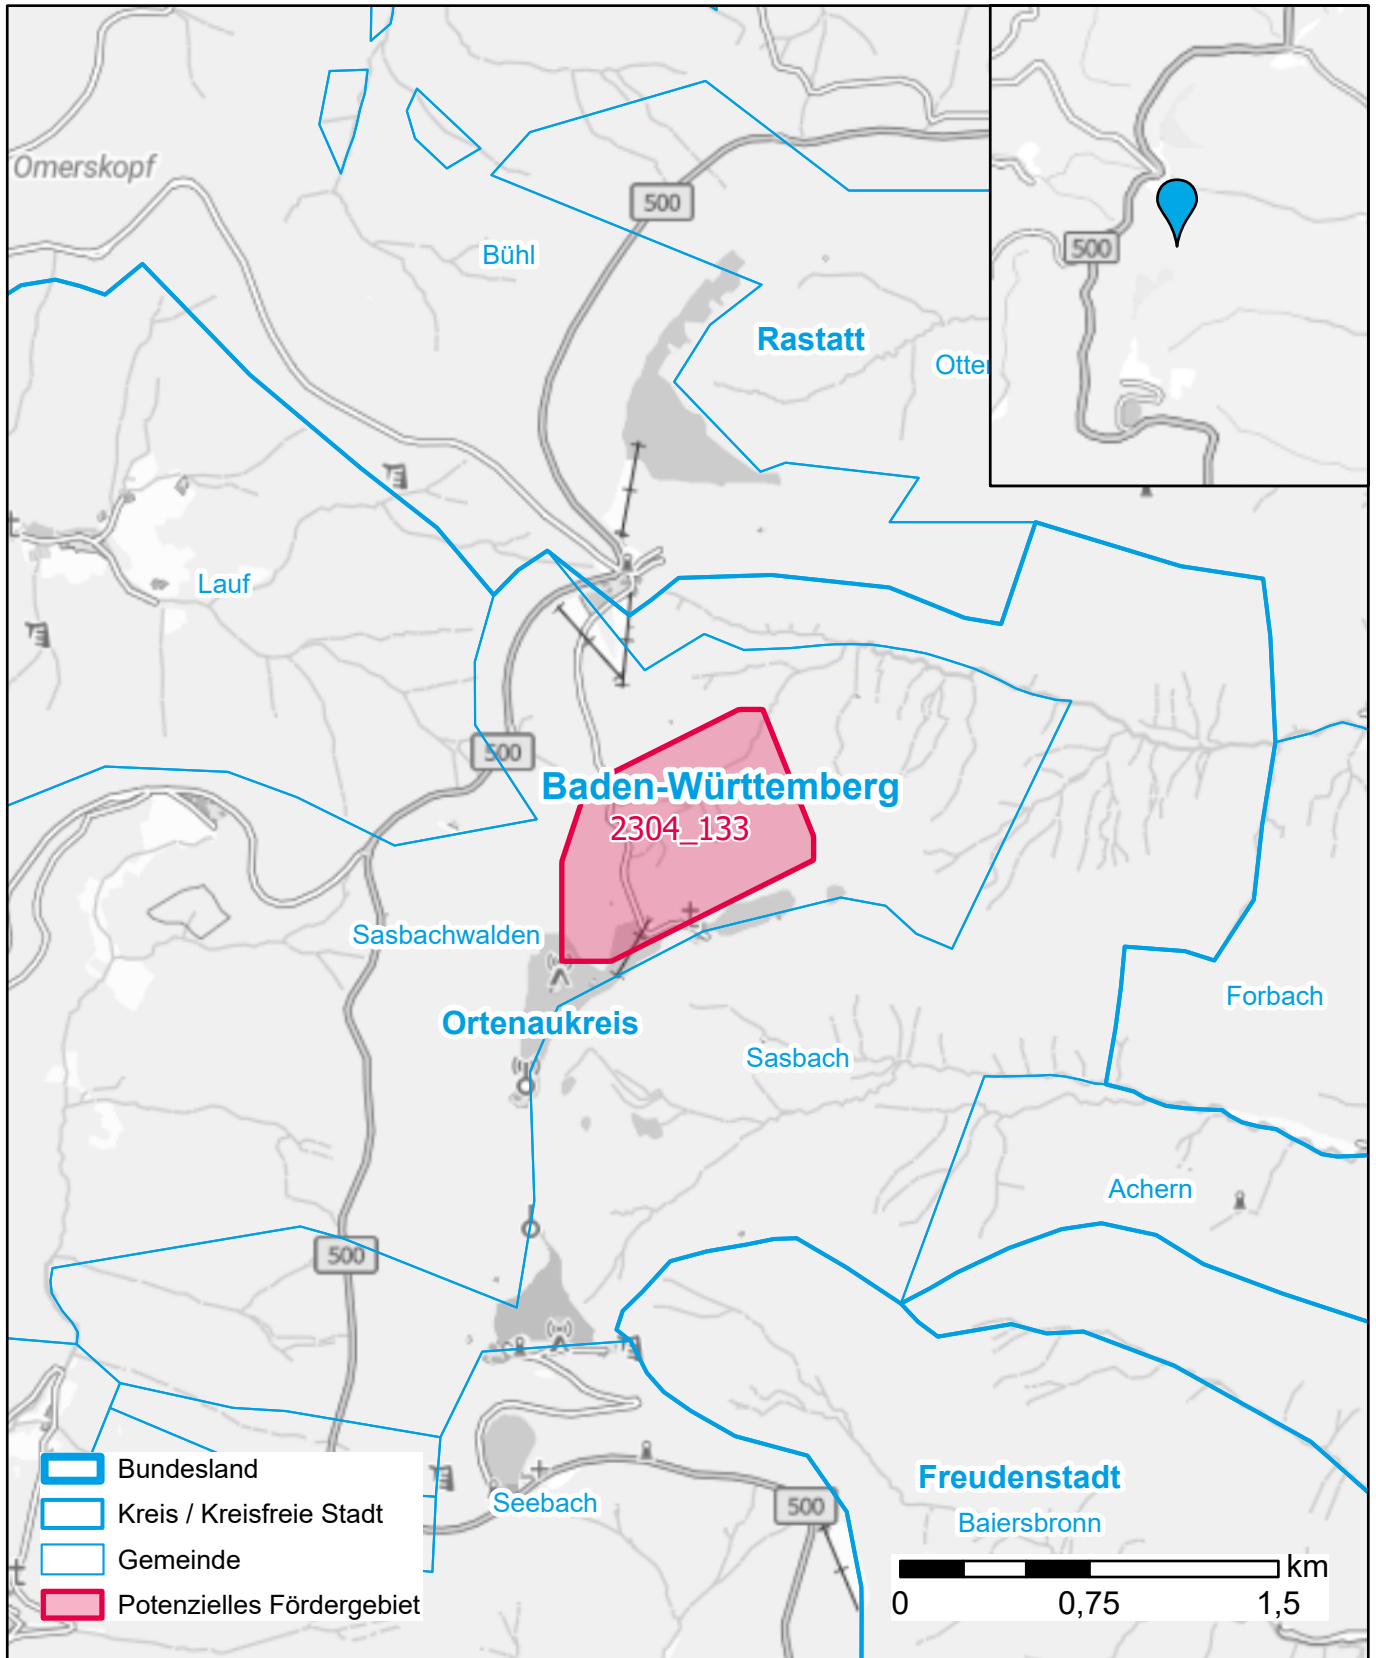

# Markterkundungsverfahren zur Schließung weißer Flecken

Baden-Württemberg, Landkreis Ortenaukreis  
Gebiets-ID: 2304\_133

Darstellung: Planstand Dezember 2023  
Datenbasis: MIG April/Mai 2023  
Hintergrundkarte: © GeoBasis-DE / BKG (2022)