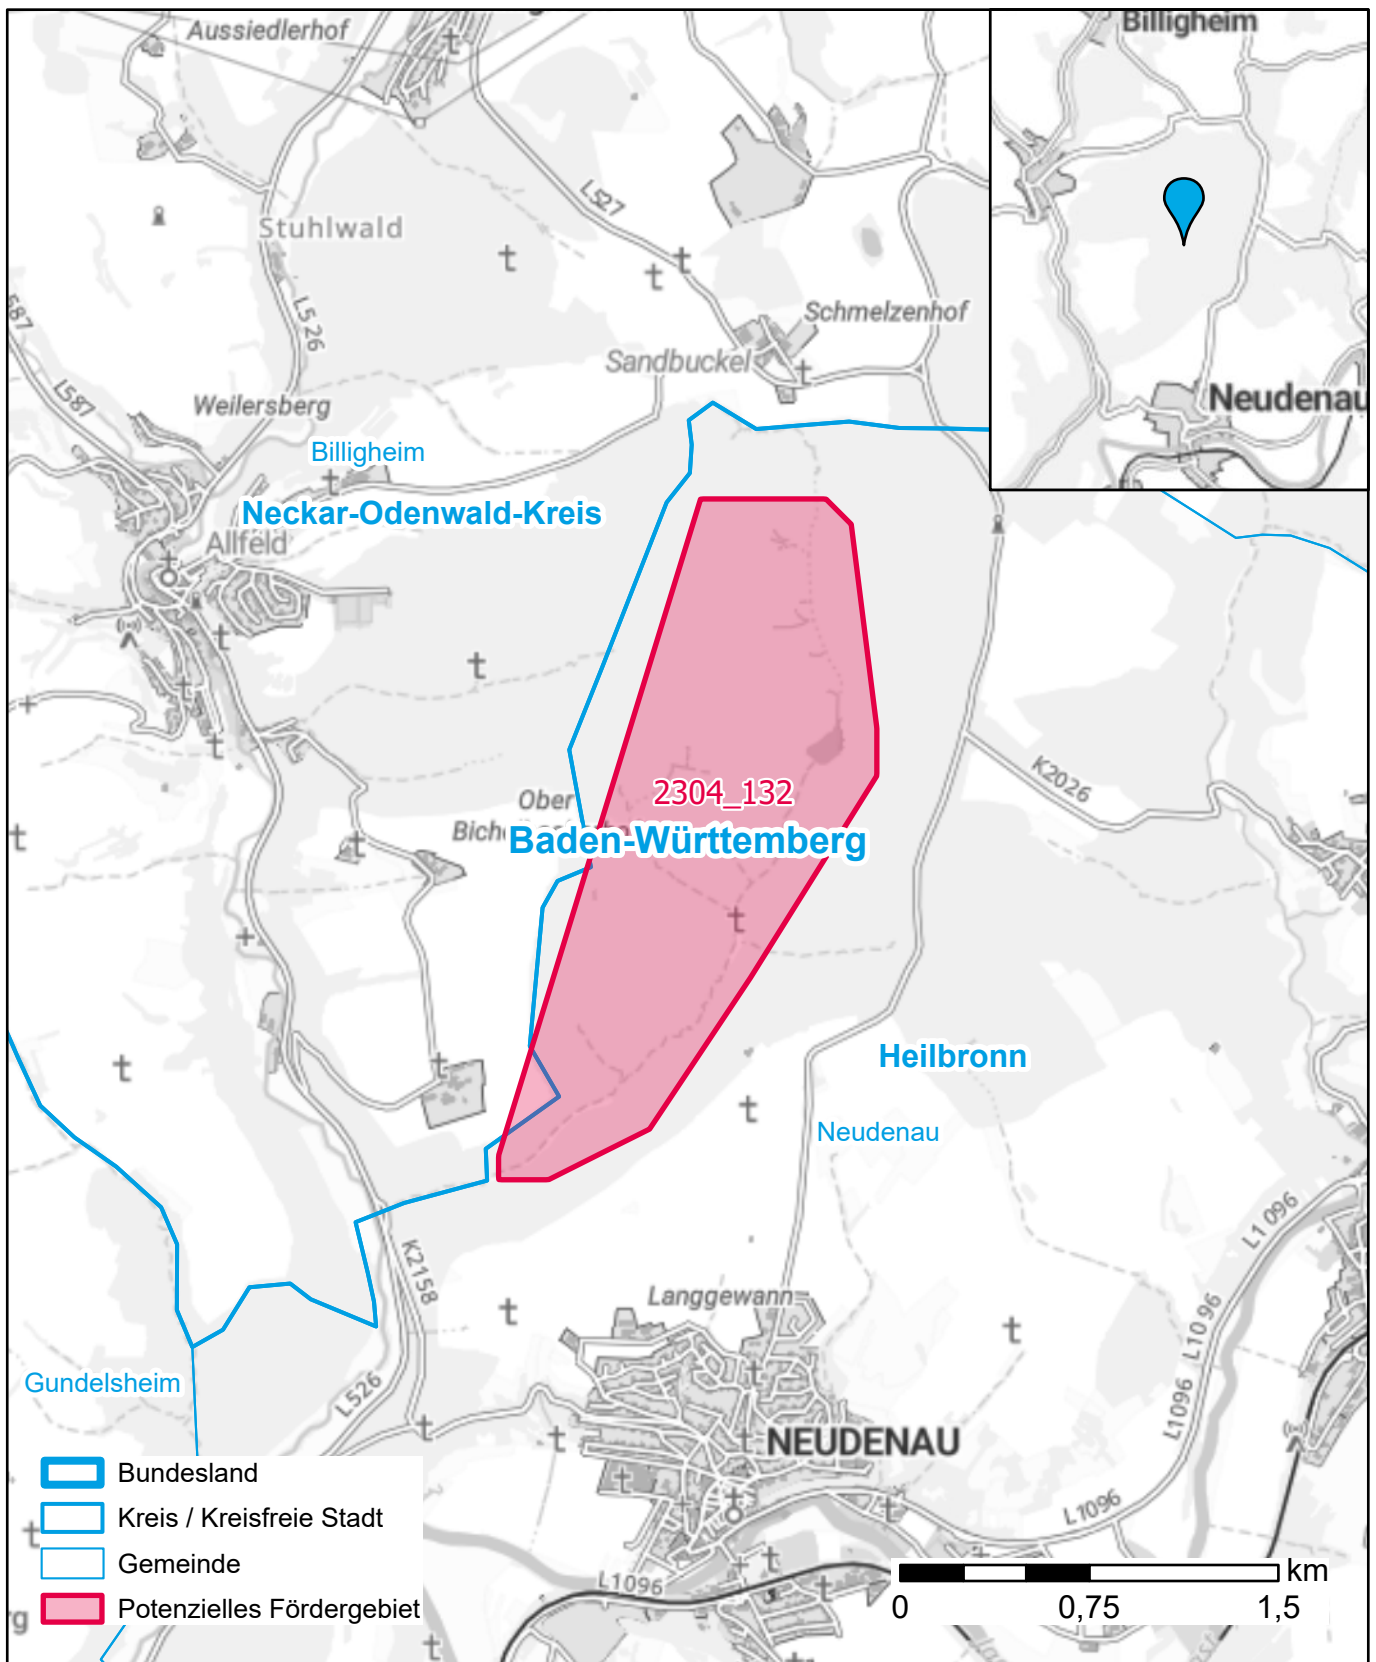

# Markterkundungsverfahren zur Schließung weißer Flecken

Baden-Württemberg, Landkreis Heilbronn, Landkreis Neckar-Odenwald-Kreis  
Gebiets-ID: 2304\_132

Darstellung: Planstand Dezember 2023  
Datenbasis: MIG April/Mai 2023  
Hintergrundkarte: © GeoBasis-DE / BKG (2022)