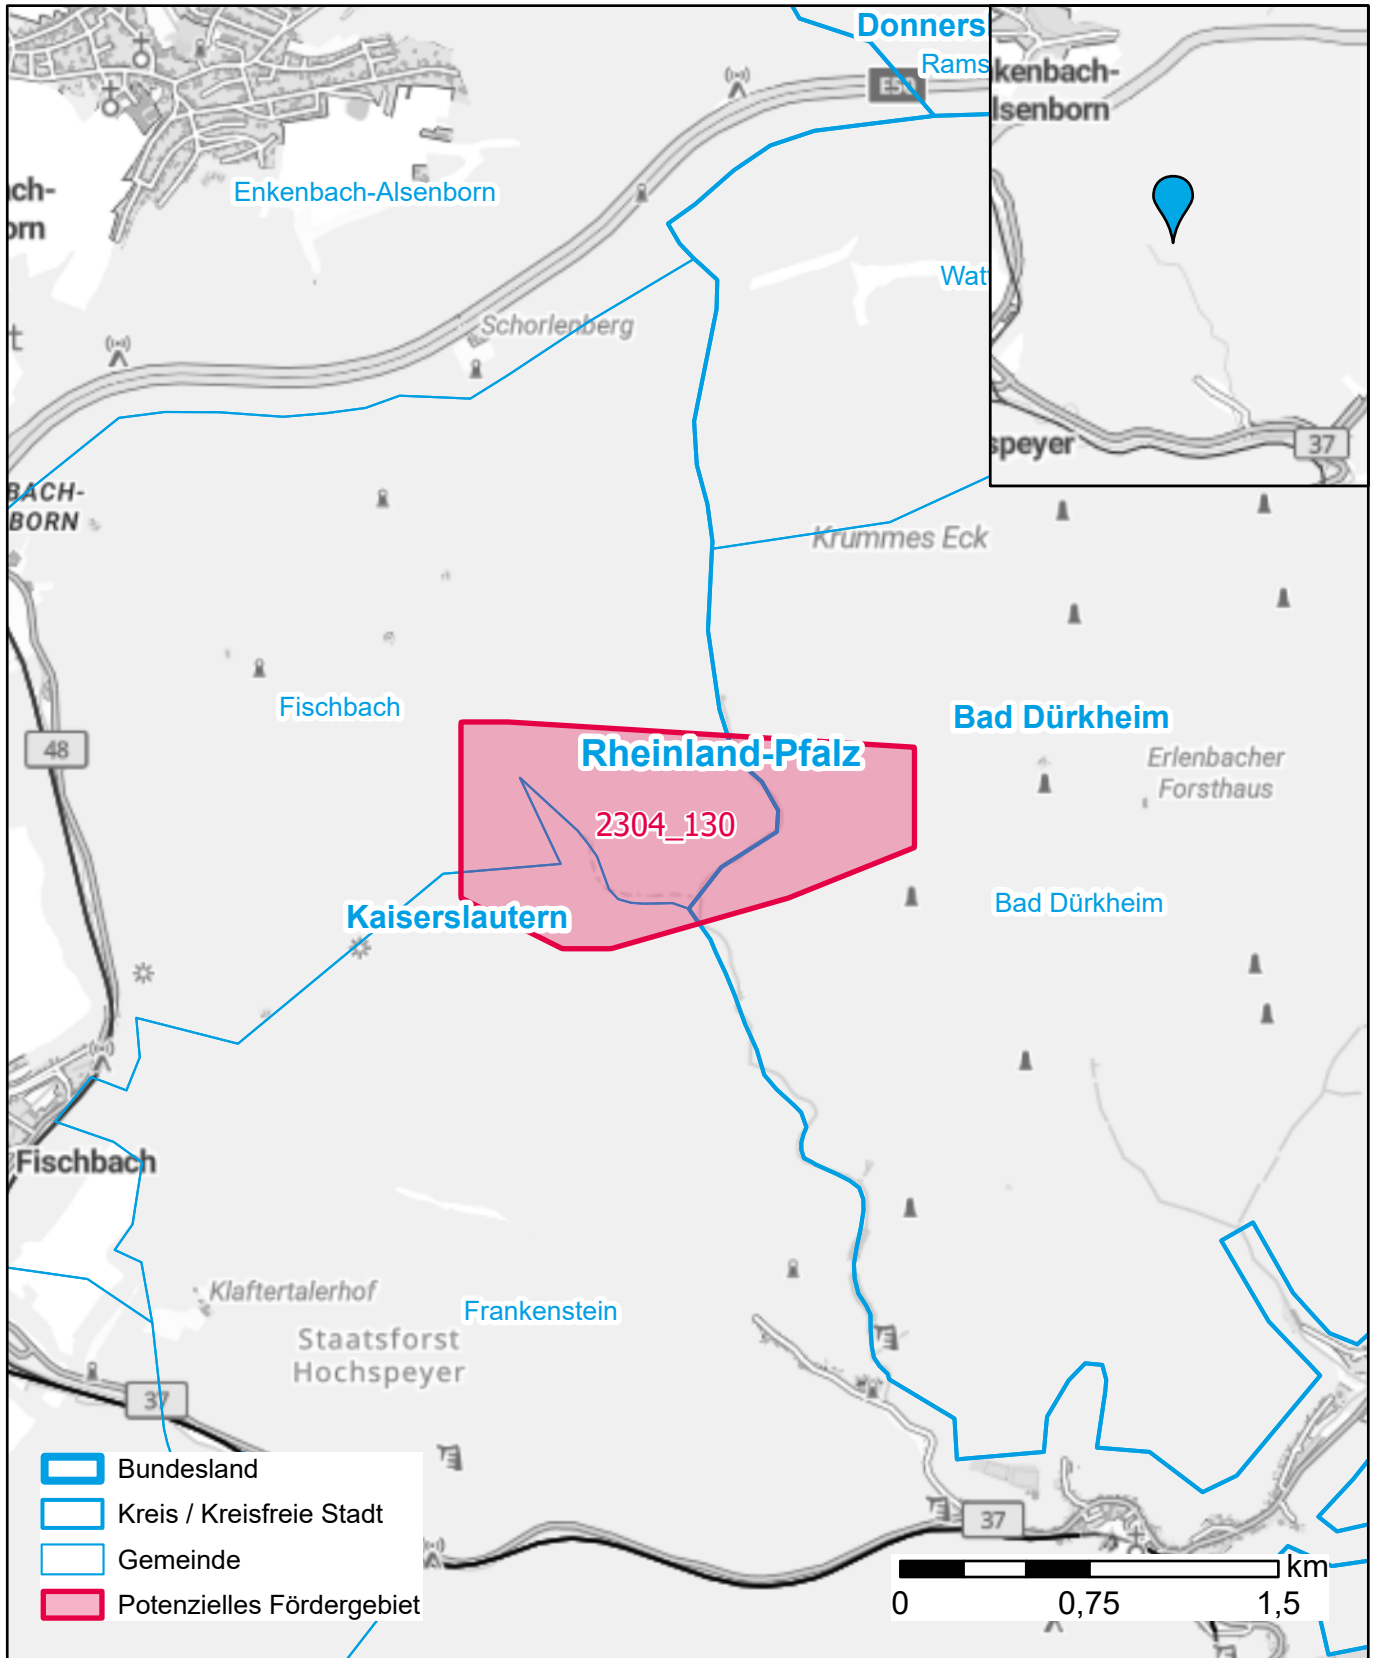

# Markterkundungsverfahren zur Schließung weißer Flecken

Rheinland-Pfalz, Landkreis Bad Dürkheim, Landkreis Kaiserslautern  
Gebiets-ID: 2304\_130

Darstellung: Planstand Dezember 2023  
Datenbasis: MIG April/Mai 2023  
Hintergrundkarte: © GeoBasis-DE / BKG (2022)