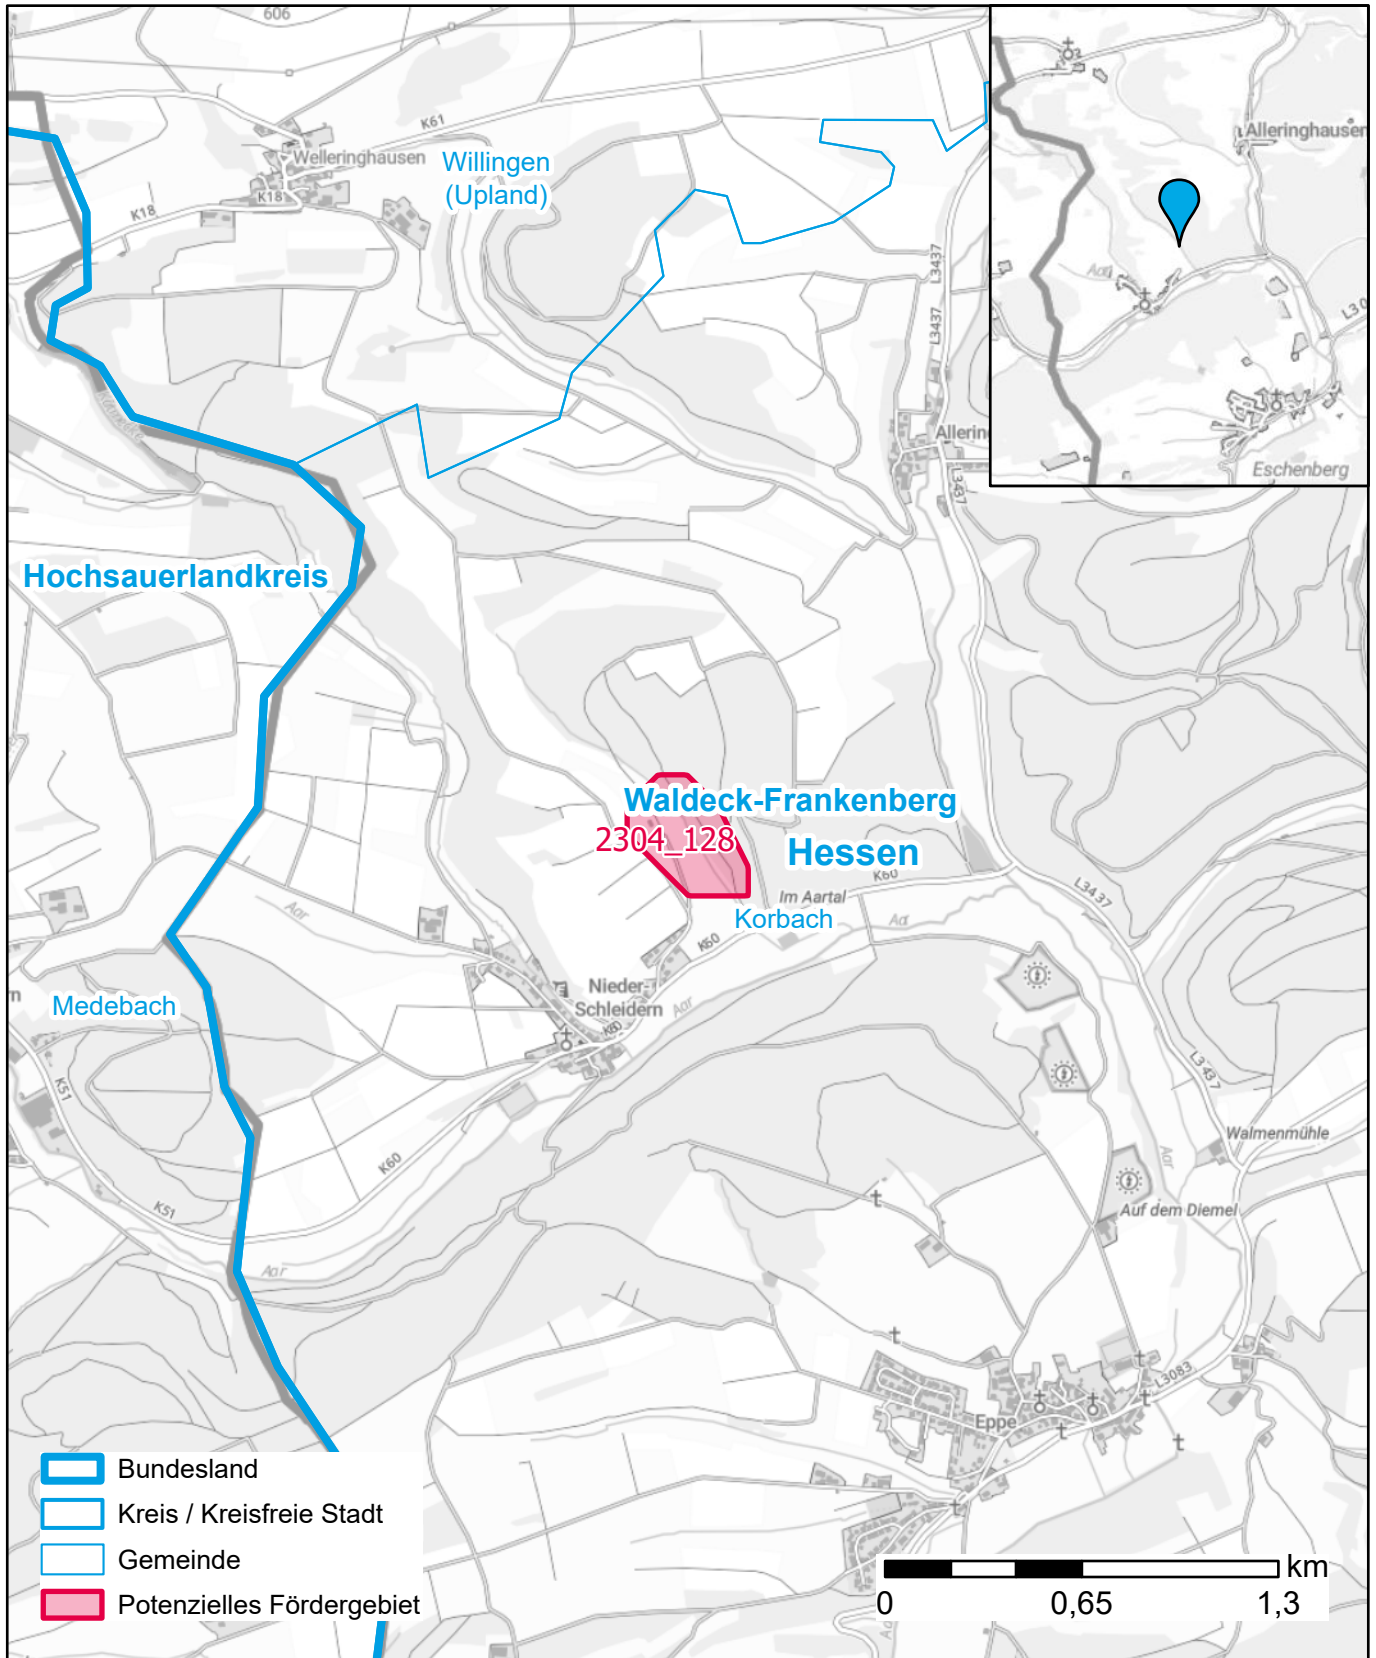

Markterkundungsverfahren zur Schließung weißer Flecken

Hessen, Landkreis Waldeck-Frankenberg
Gebiets-ID: 2304_128

Darstellung: Planstand Dezember 2023
Datenbasis: MIG April/Mai 2023
Hintergrundkarte: © GeoBasis-DE / BKG (2022)