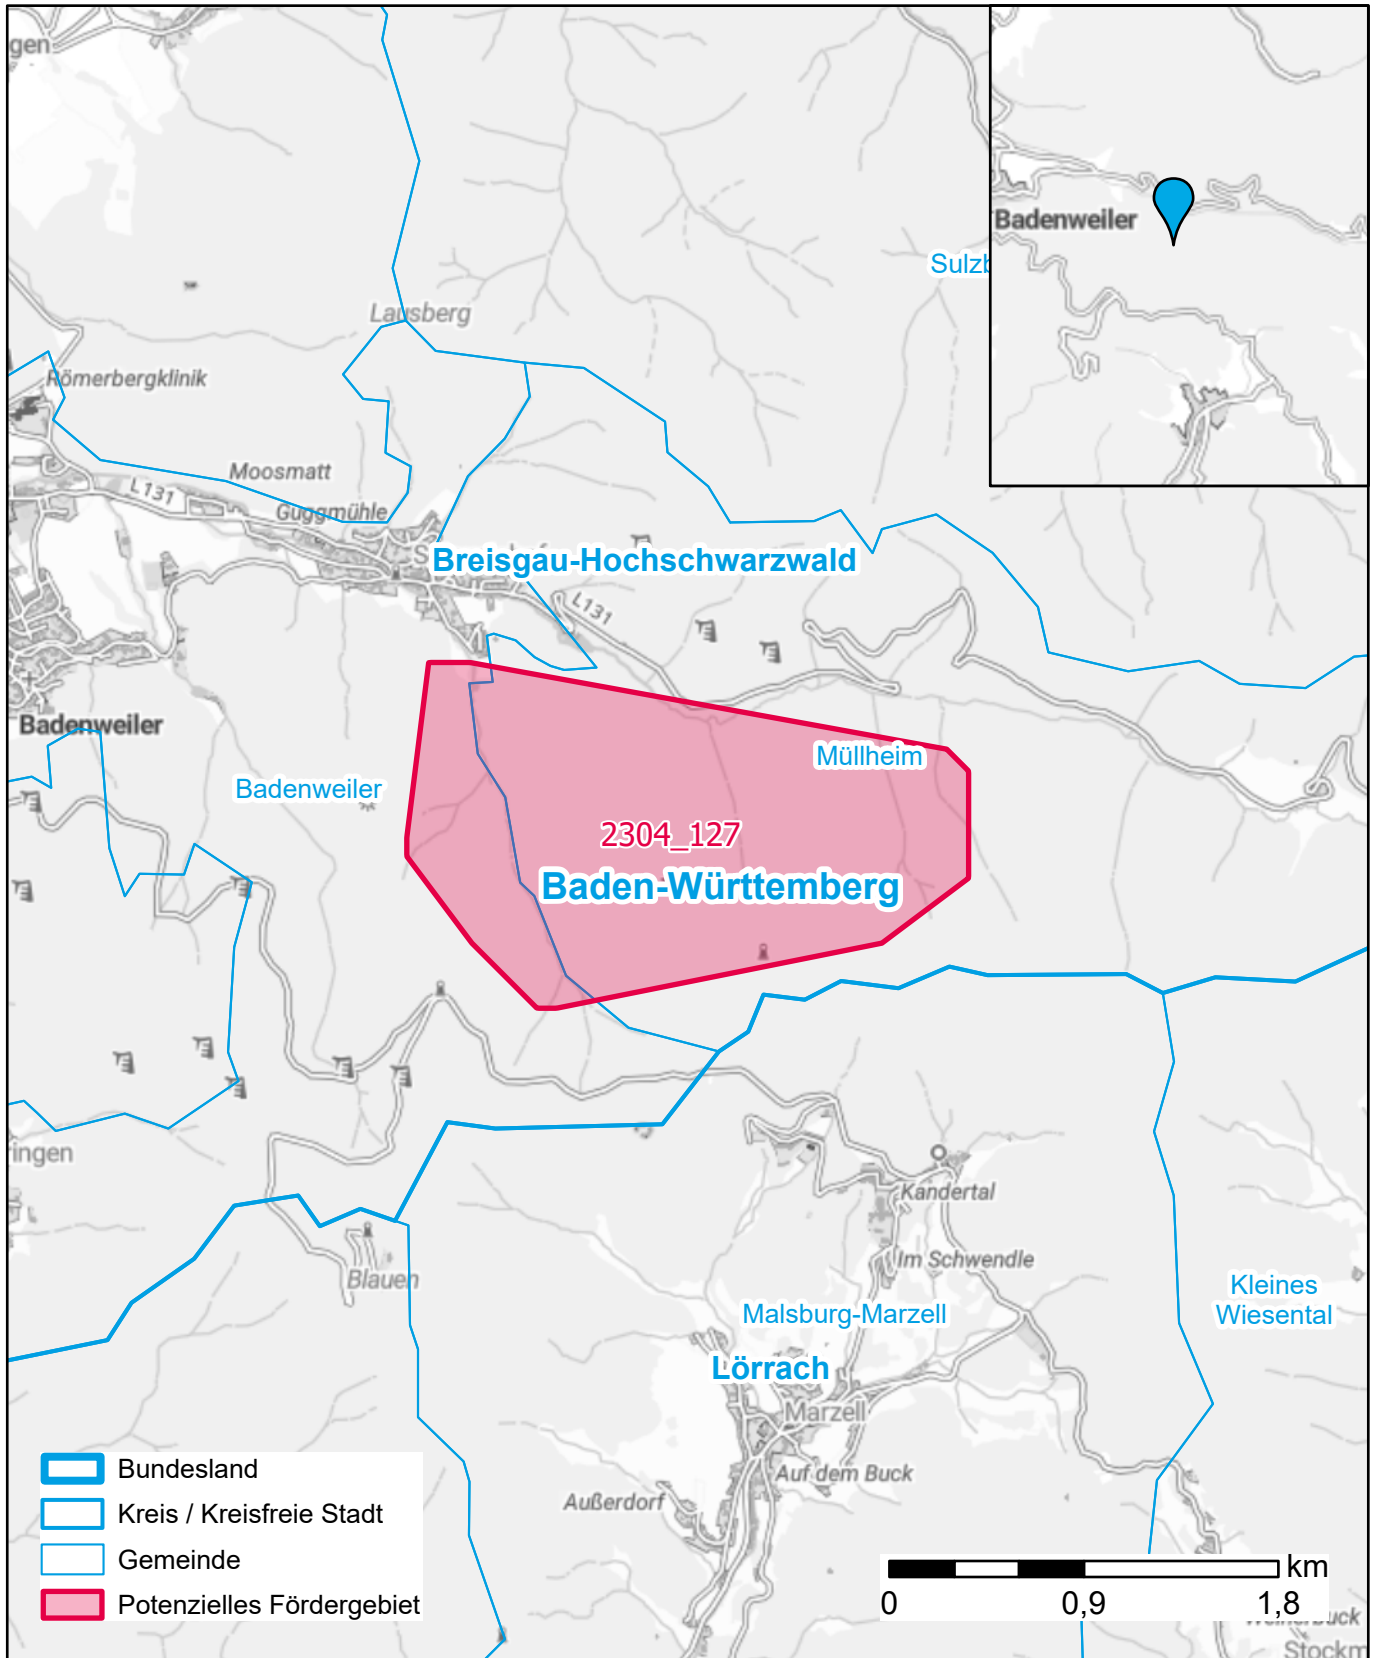

Markterkundungsverfahren zur Schließung weißer Flecken

Baden-Württemberg, Landkreis Breisgau-Hochschwarzwald
Gebiets-ID: 2304_127

Darstellung: Planstand Dezember 2023
Datenbasis: MIG April/Mai 2023
Hintergrundkarte: © GeoBasis-DE / BKG (2022)