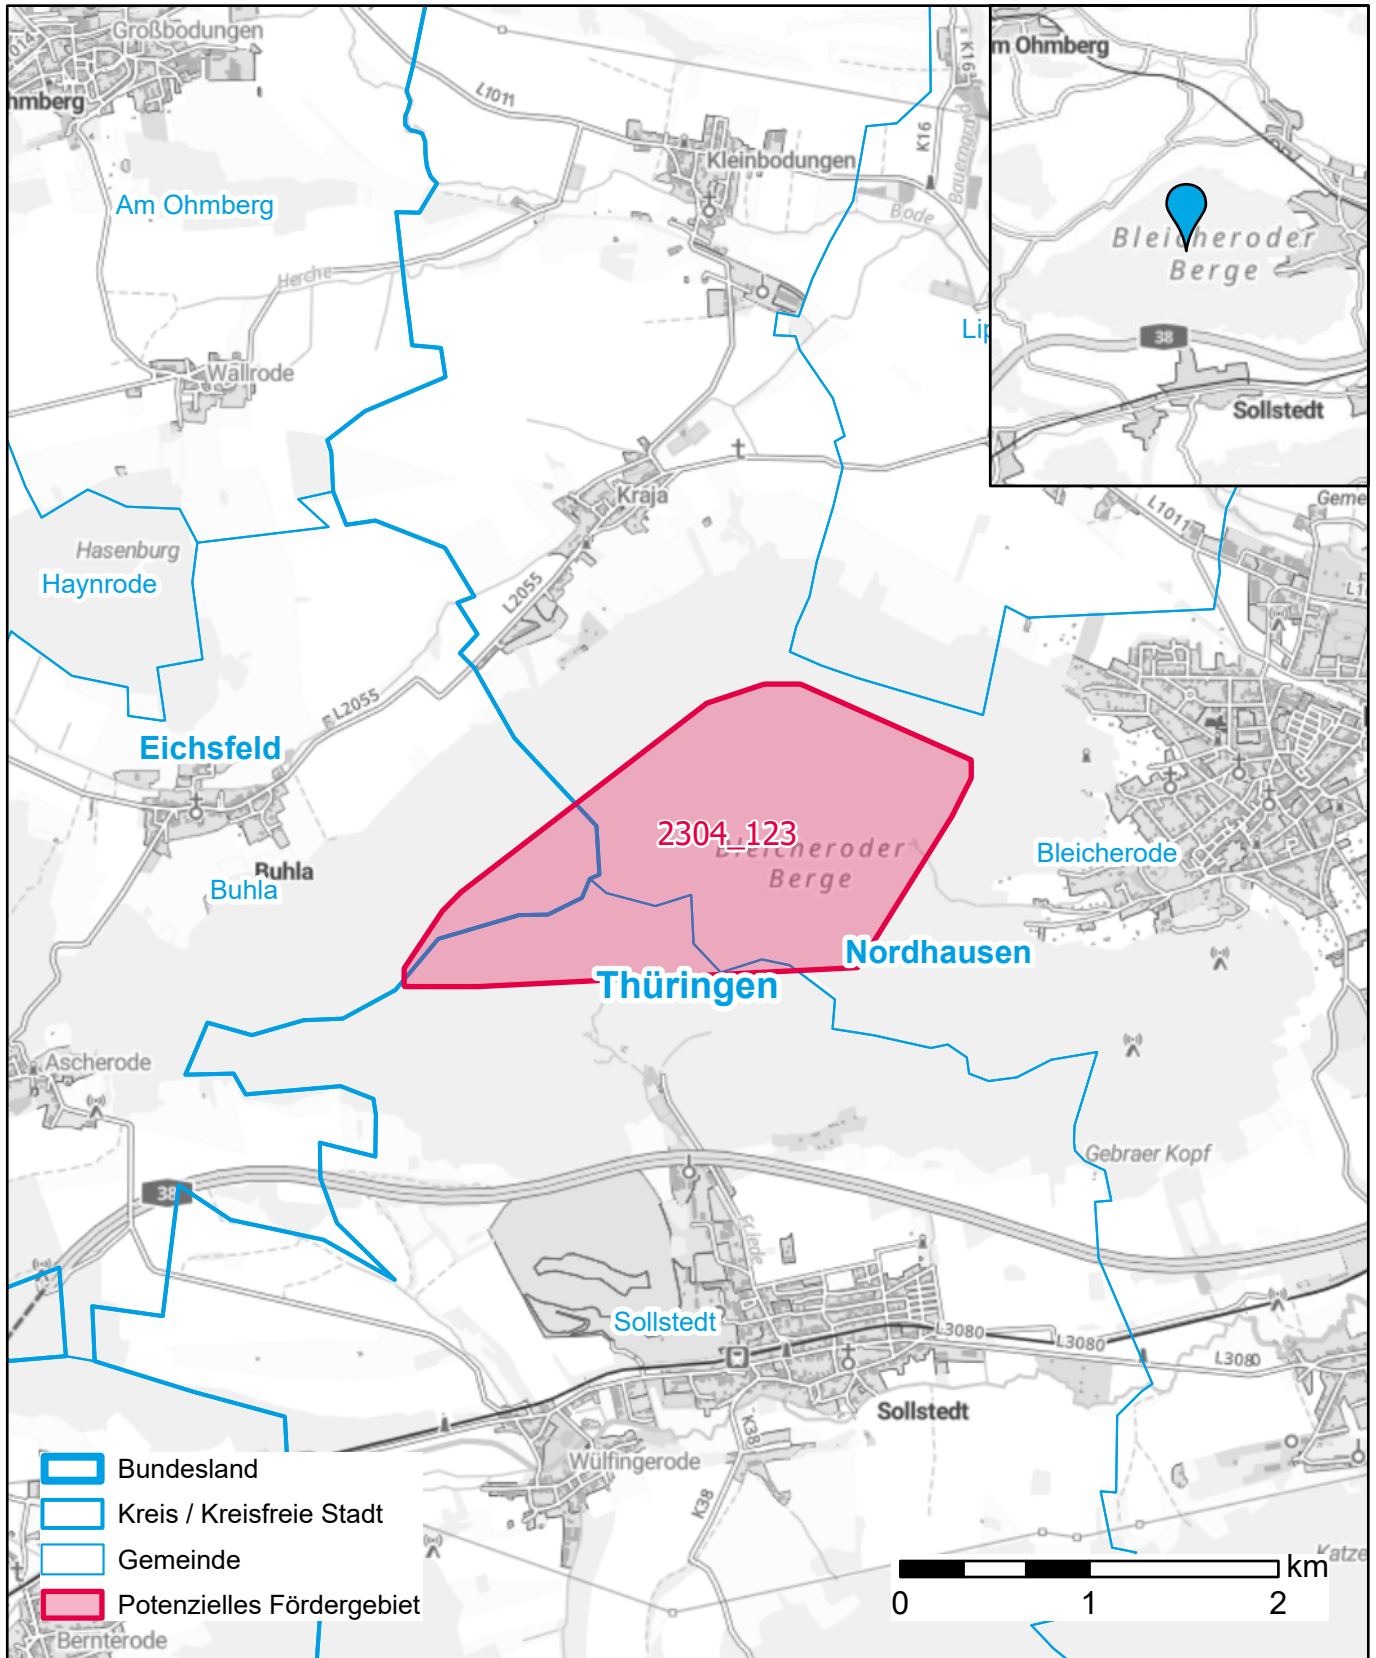

Markterkundungsverfahren zur Schließung weißer Flecken

Thüringen, Landkreis Eichsfeld, Landkreis Nordhausen
Gebiets-ID: 2304_123

Darstellung: Planstand Dezember 2023
Datenbasis: MIG April/Mai 2023
Hintergrundkarte: © GeoBasis-DE / BKG (2022)