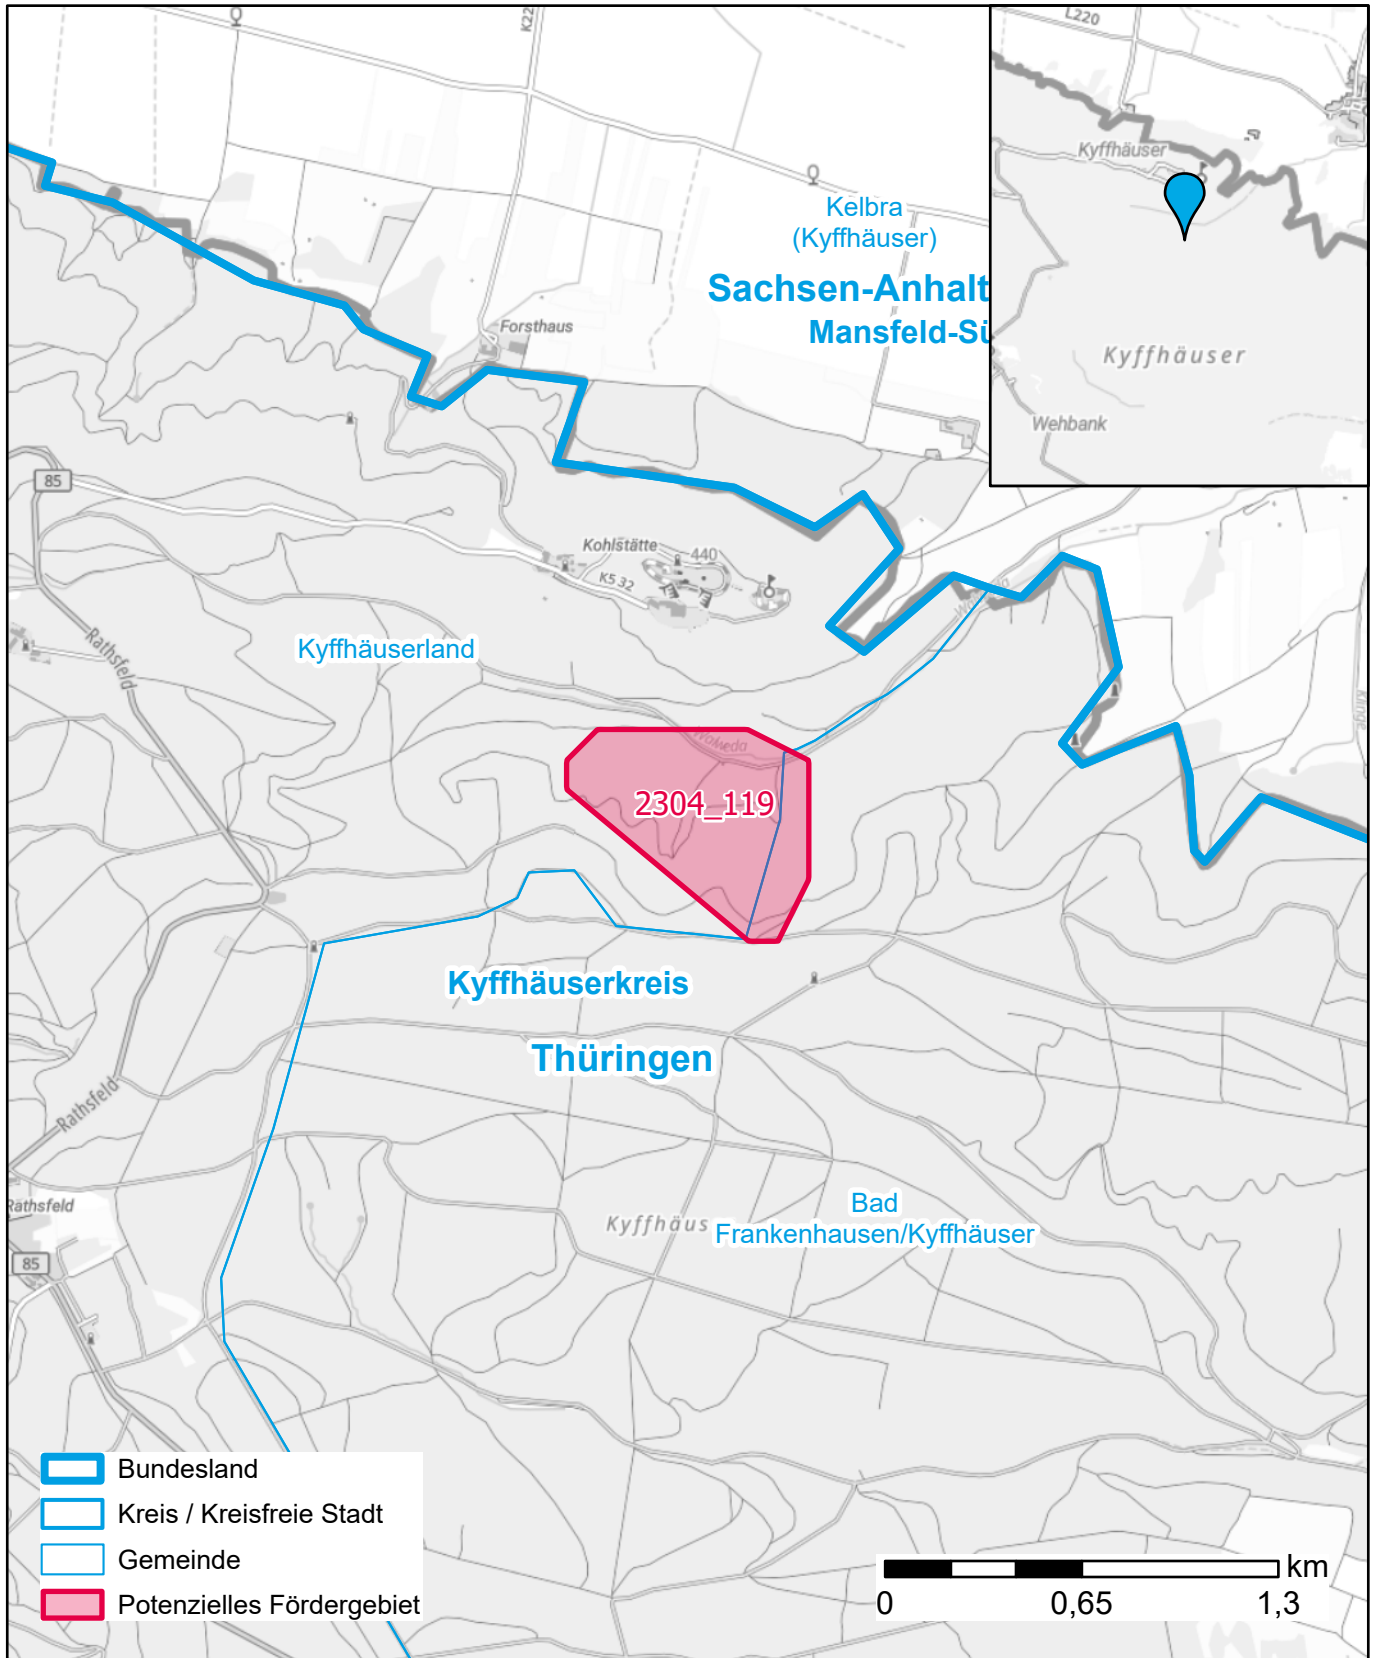

Markterkundungsverfahren zur Schließung weißer Flecken

Thüringen, Landkreis Kyffhäuserkreis
Gebiets-ID: 2304_119

Darstellung: Planstand Dezember 2023
Datenbasis: MIG April/Mai 2023
Hintergrundkarte: © GeoBasis-DE / BKG (2022)