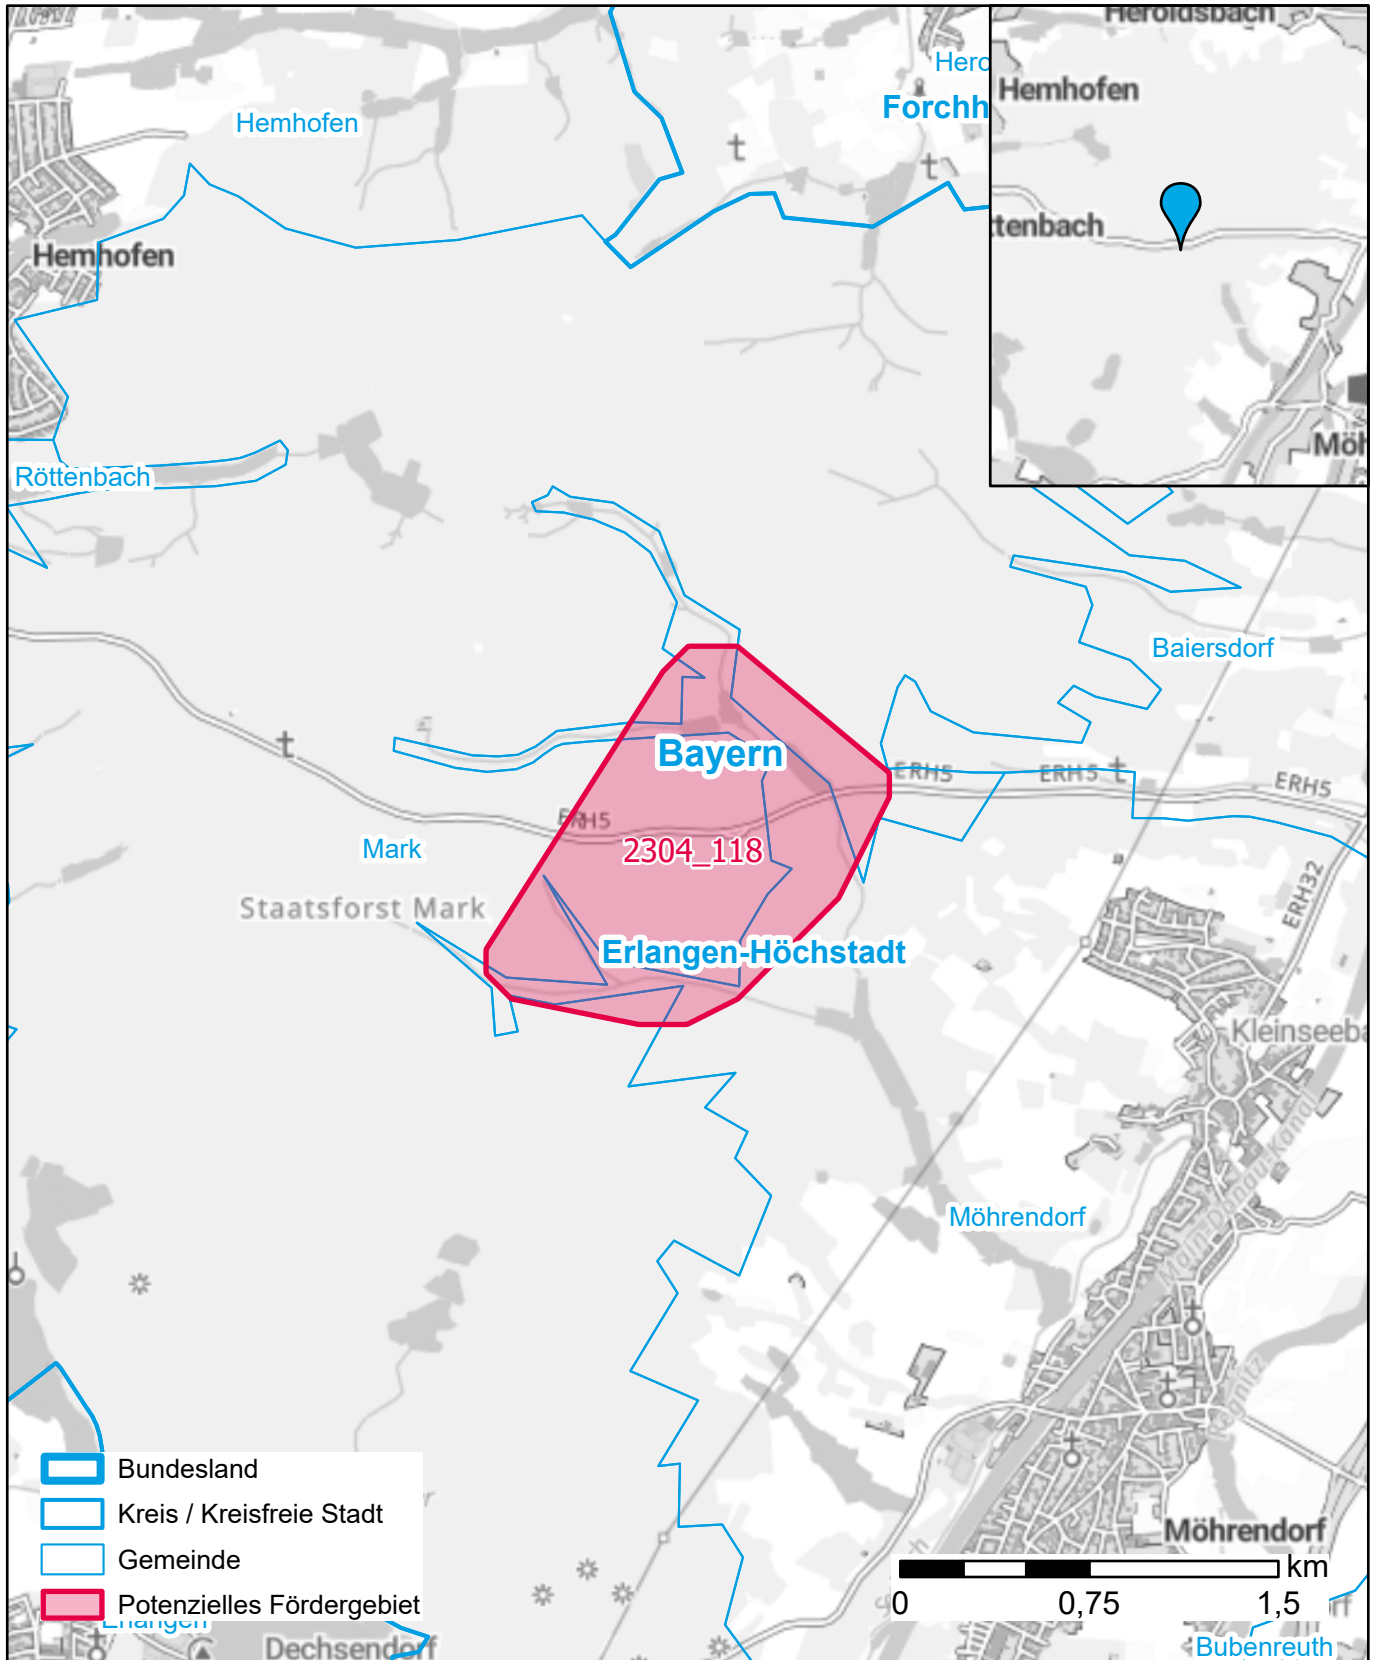

# Markterkundungsverfahren zur Schließung weißer Flecken

Bayern, Landkreis Erlangen-Höchstadt  
Gebiets-ID: 2304\_118

Darstellung: Planstand Dezember 2023  
Datenbasis: MIG April/Mai 2023  
Hintergrundkarte: © GeoBasis-DE / BKG (2022)