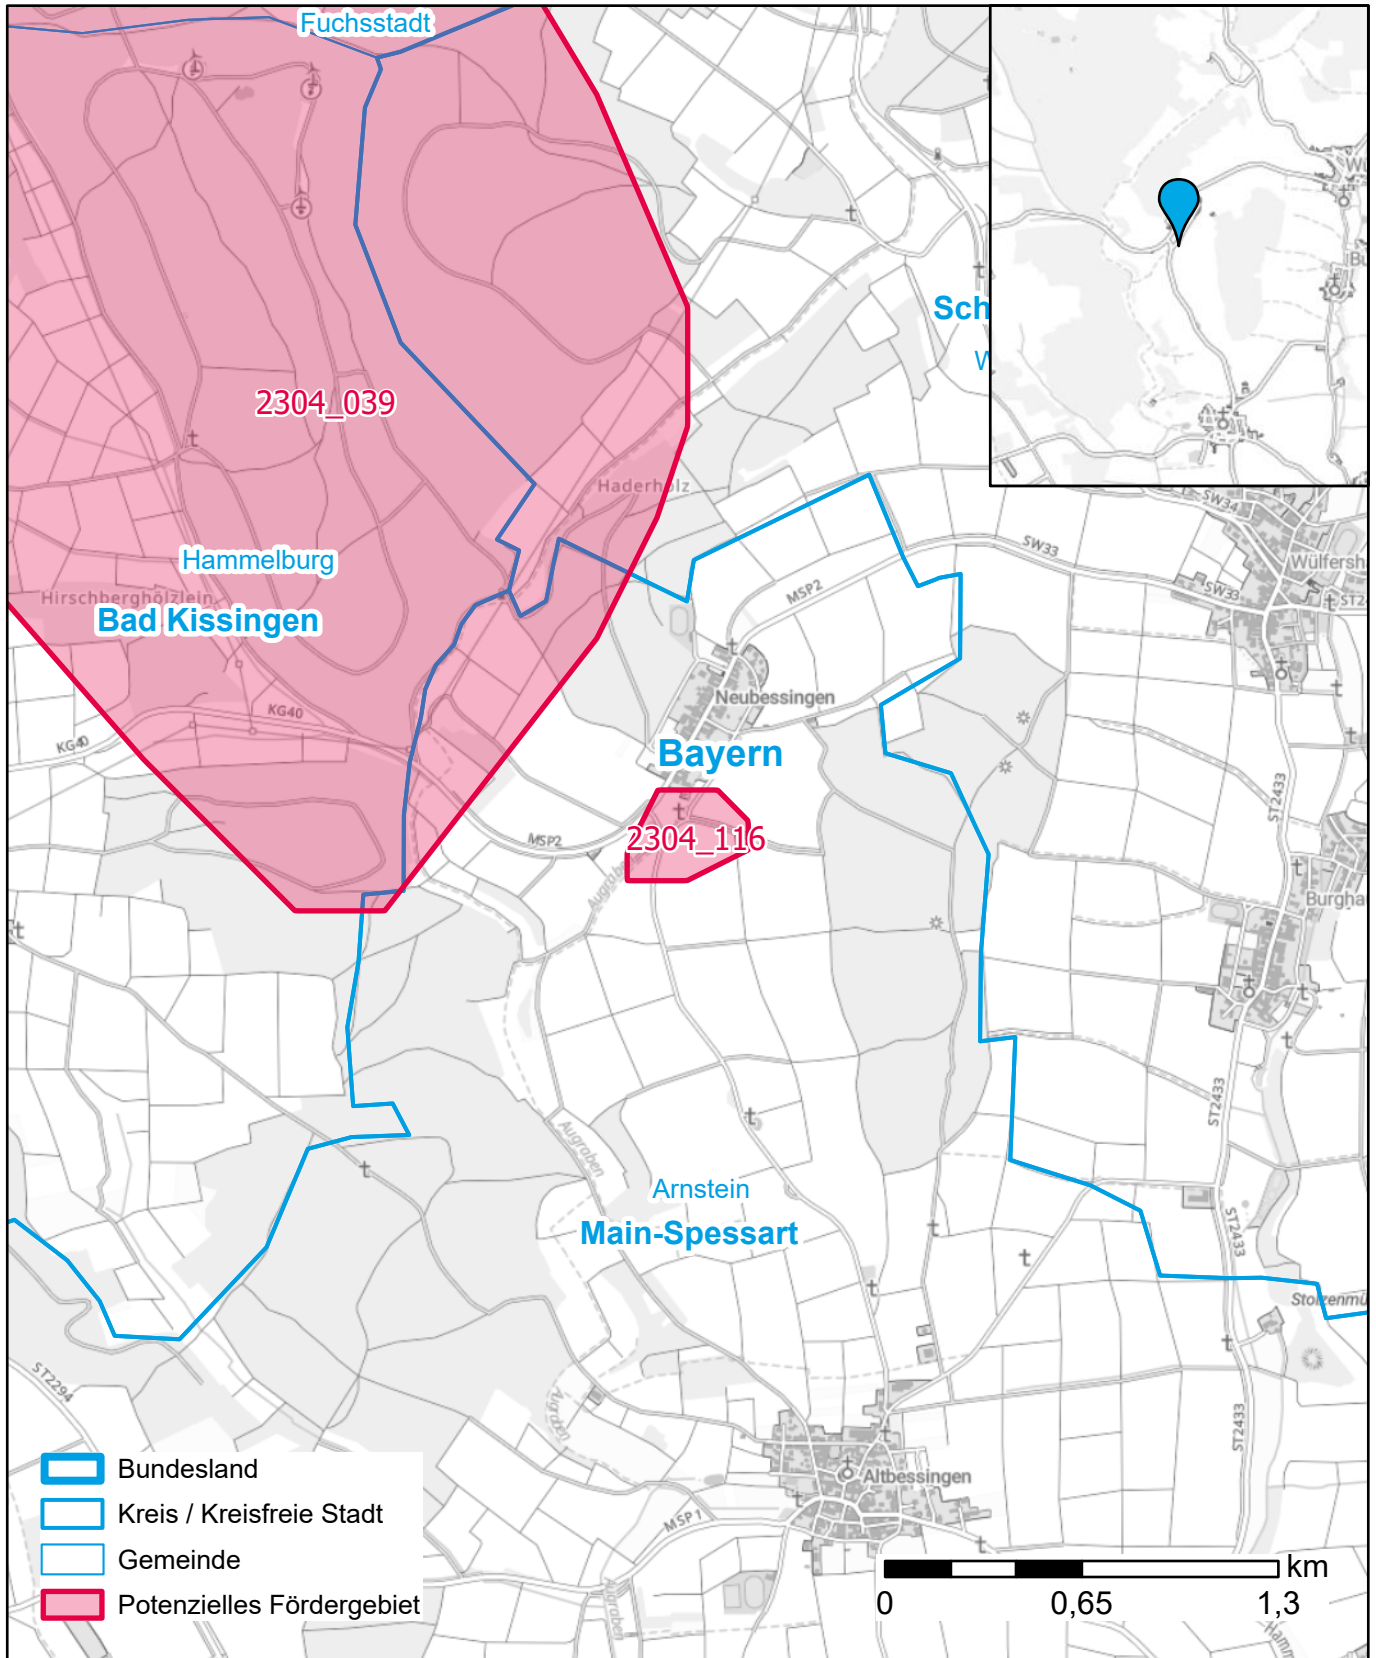

Markterkundungsverfahren zur Schließung weißer Flecken

Bayern, Landkreis Main-Spessart
Gebiets-ID: 2304_116

Darstellung: Planstand Dezember 2023
Datenbasis: MIG April/Mai 2023
Hintergrundkarte: © GeoBasis-DE / BKG (2022)