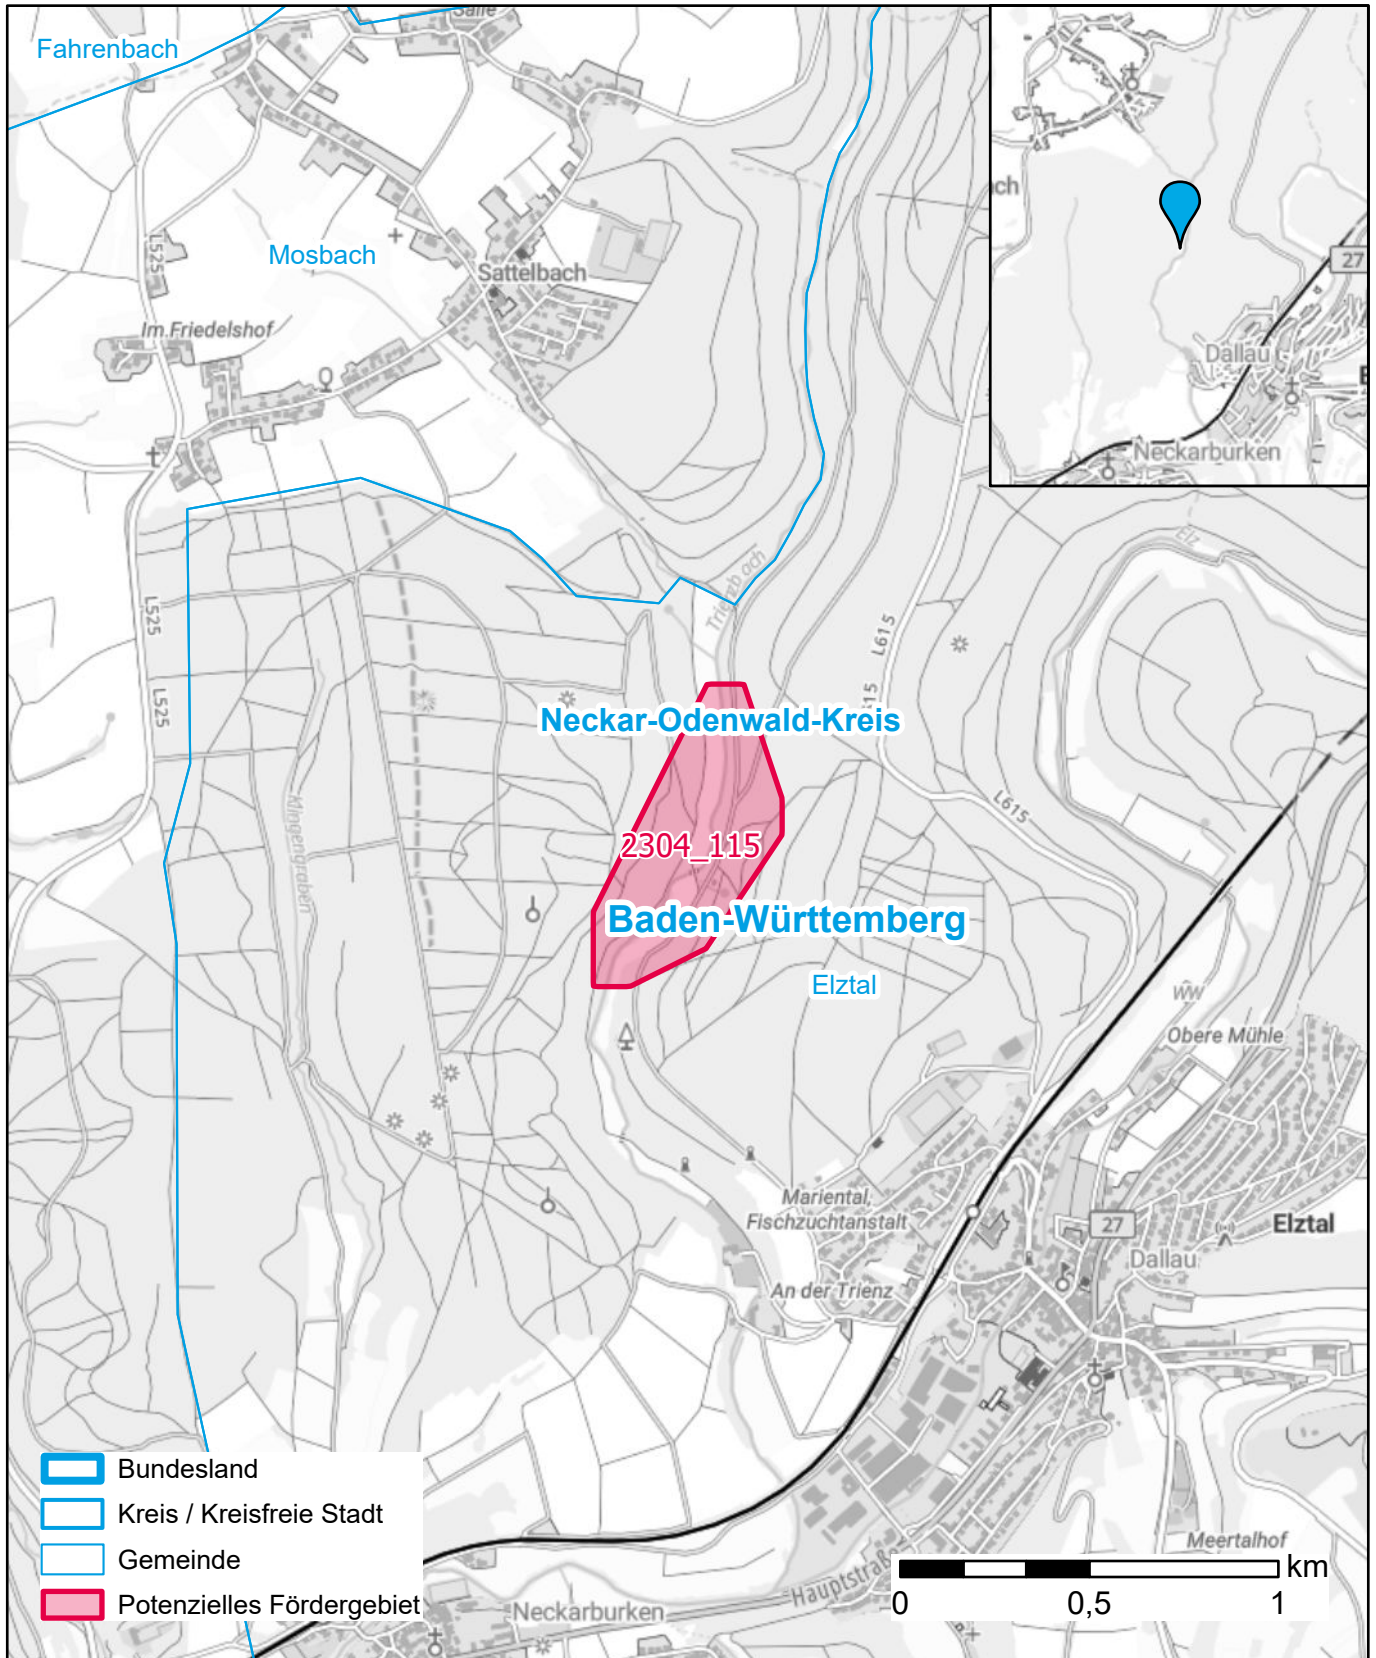

Markterkundungsverfahren zur Schließung weißer Flecken

Baden-Württemberg, Landkreis Neckar-Odenwald-Kreis
Gebiets-ID: 2304_115

Darstellung: Planstand Dezember 2023
Datenbasis: MIG April/Mai 2023
Hintergrundkarte: © GeoBasis-DE / BKG (2022)