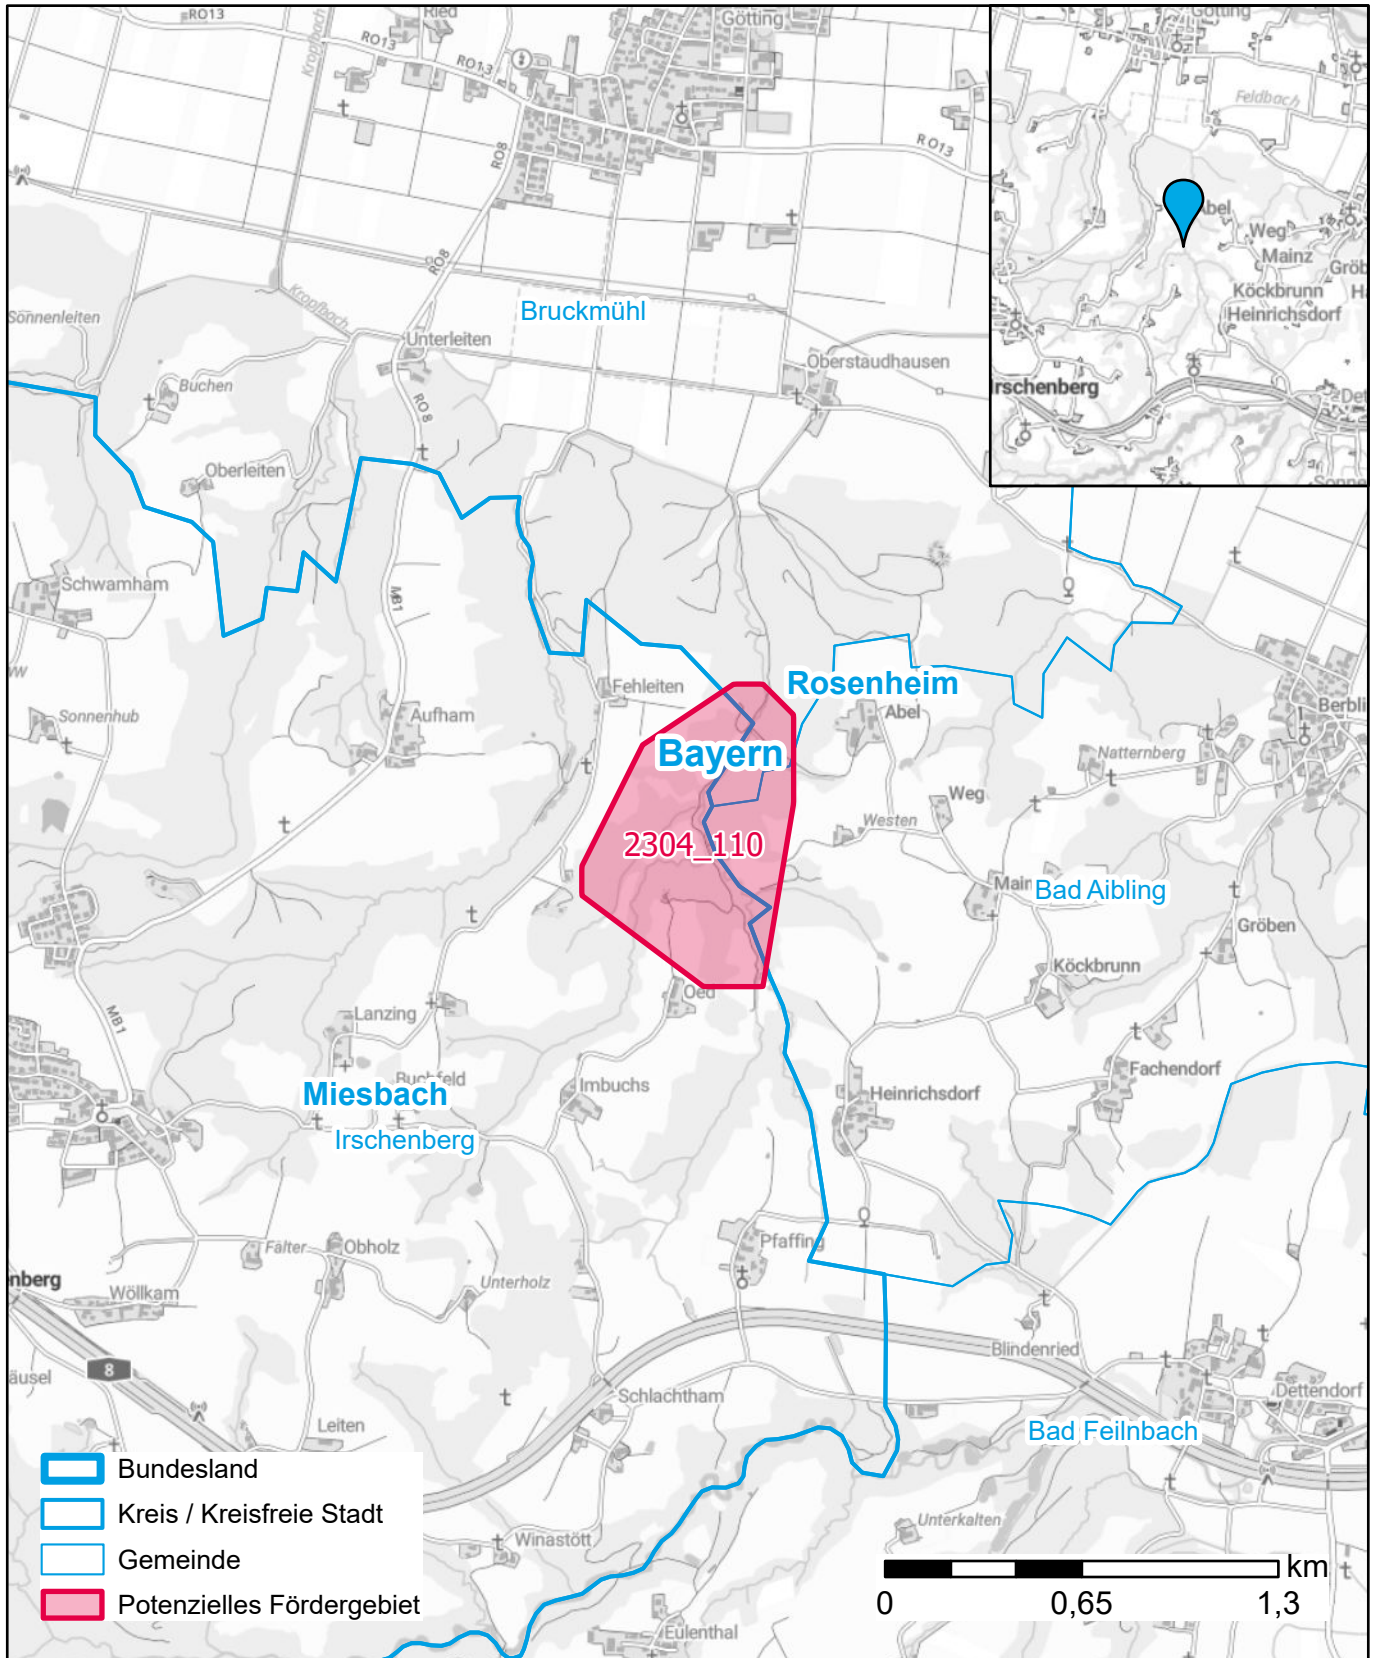

Markterkundungsverfahren zur Schließung weißer Flecken

Bayern, Landkreis Miesbach, Landkreis Rosenheim
Gebiets-ID: 2304_110

Darstellung: Planstand Dezember 2023
Datenbasis: MIG April/Mai 2023
Hintergrundkarte: © GeoBasis-DE / BKG (2022)