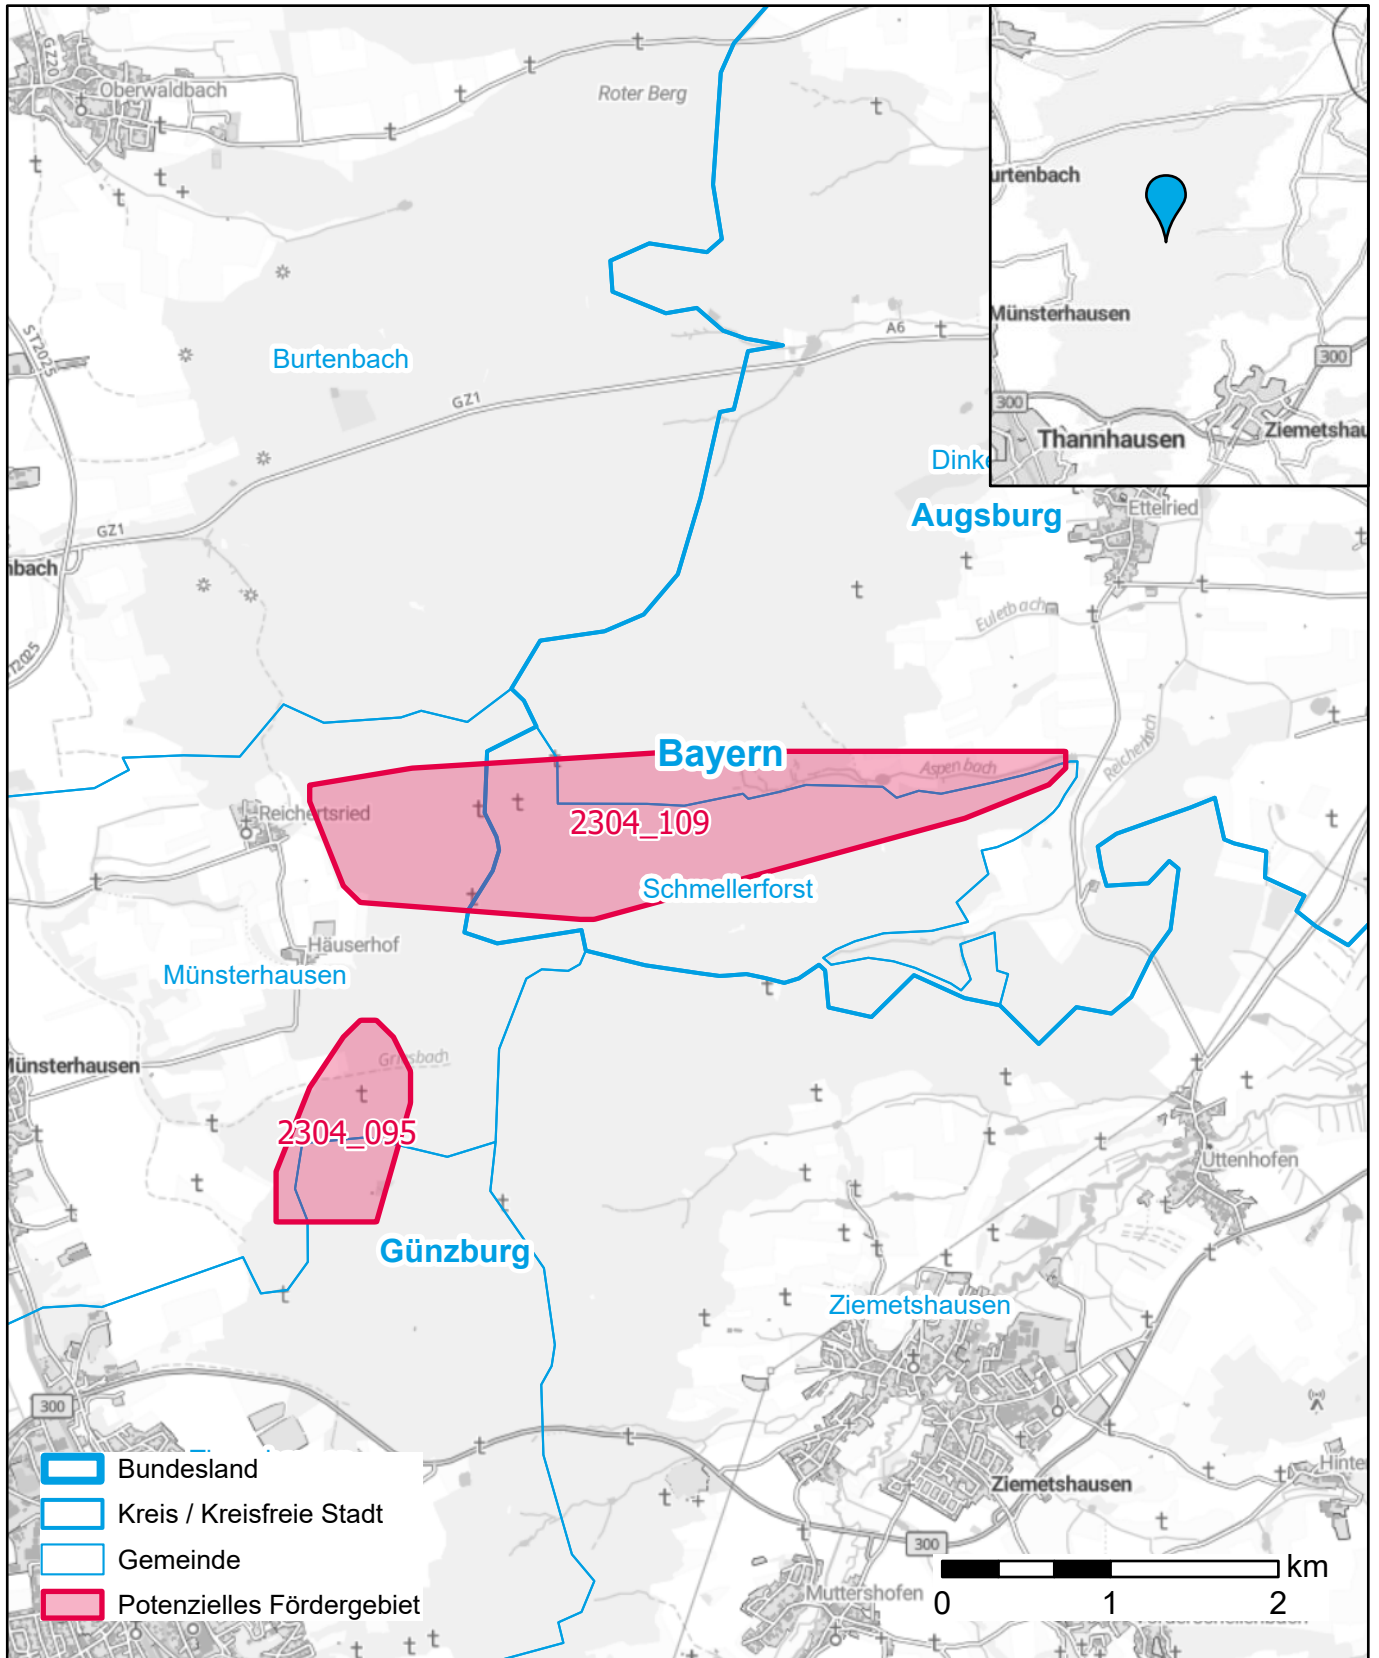

Markterkundungsverfahren zur Schließung weißer Flecken

Bayern, Landkreis Augsburg, Landkreis Günzburg
Gebiets-ID: 2304_109

Darstellung: Planstand Dezember 2023
Datenbasis: MIG April/Mai 2023
Hintergrundkarte: © GeoBasis-DE / BKG (2022)