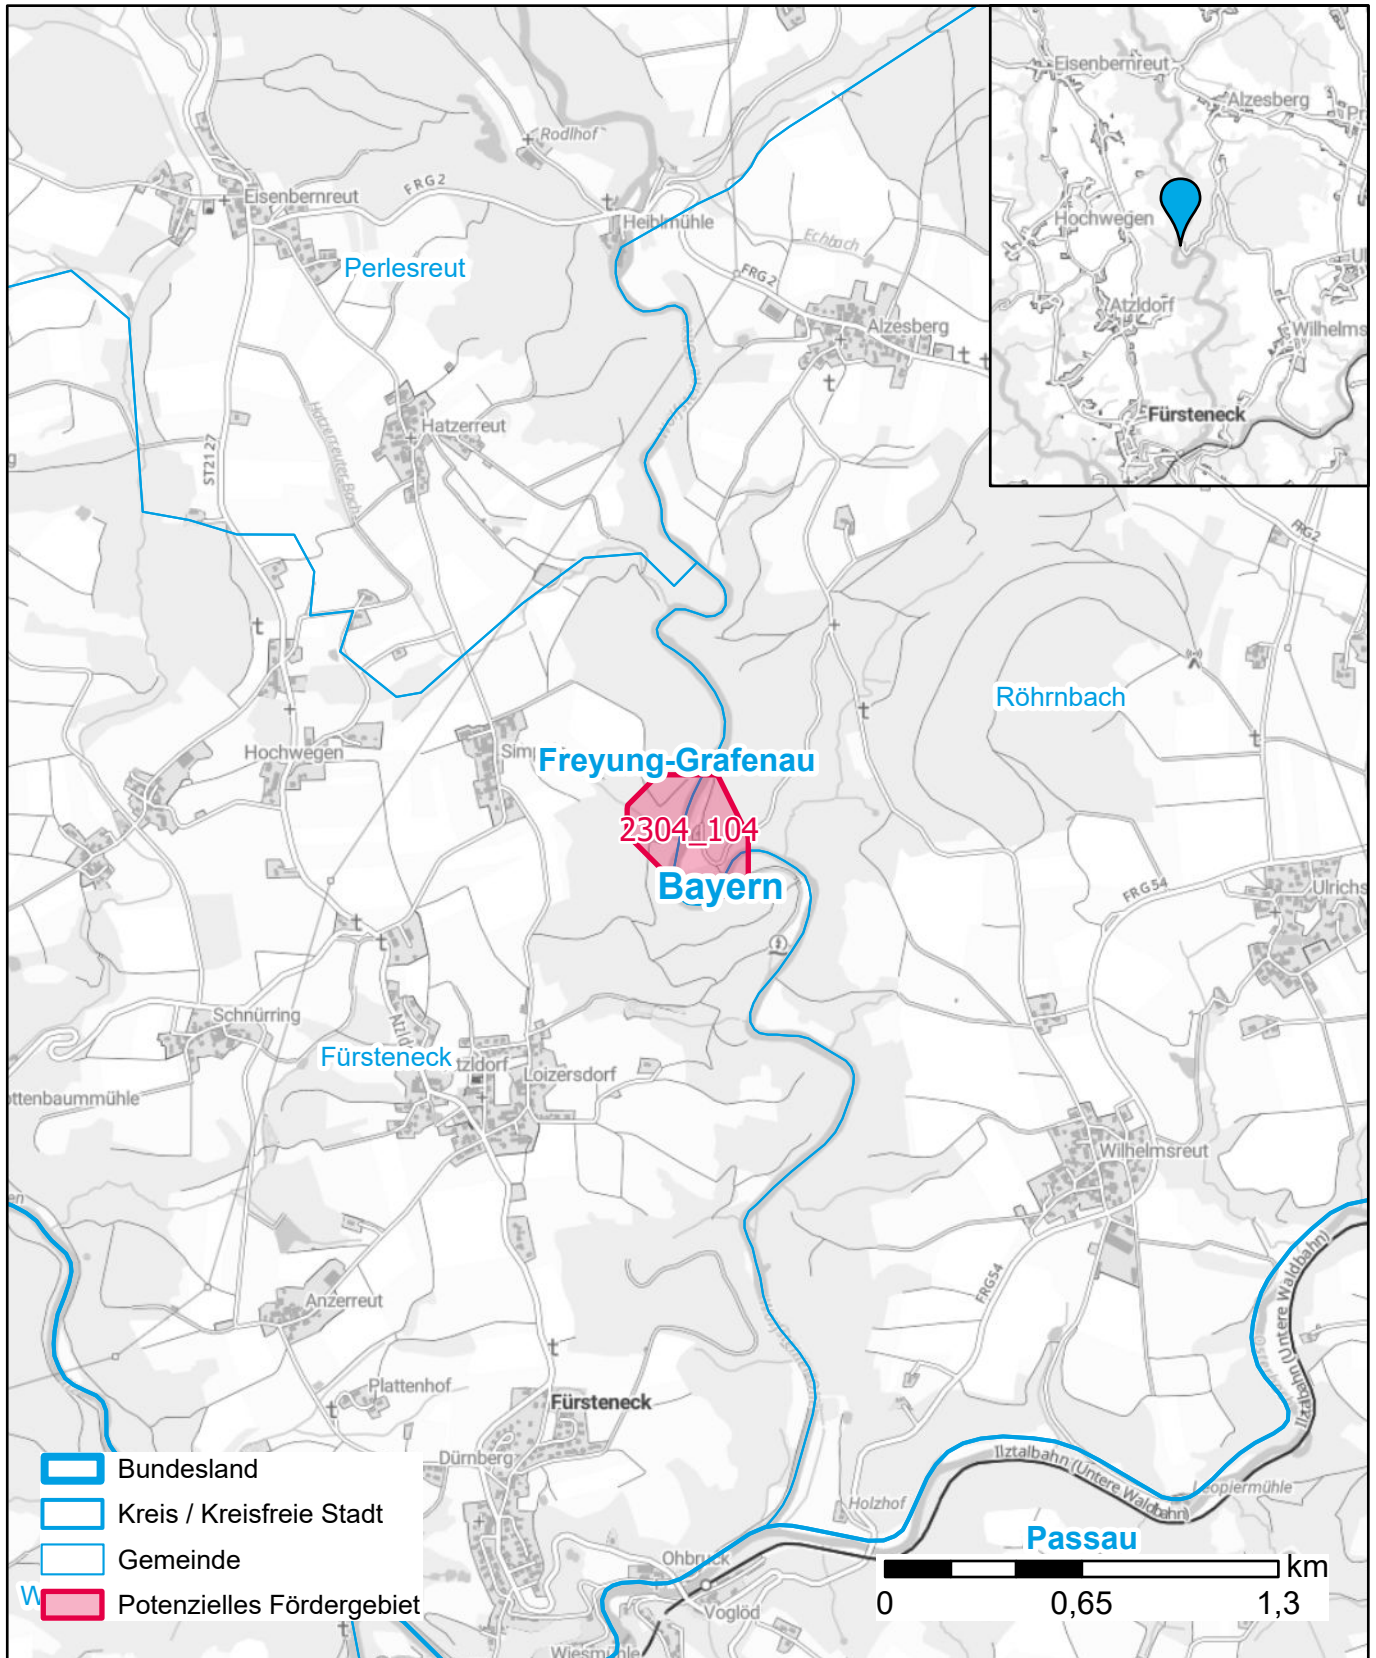

Markterkundungsverfahren zur Schließung weißer Flecken

Bayern, Landkreis Freyung-Grafenau

Gebiets-ID: 2304_104

Darstellung: Planstand Dezember 2023

Datenbasis: MIG April/Mai 2023

Hintergrundkarte: © GeoBasis-DE / BKG (2022)