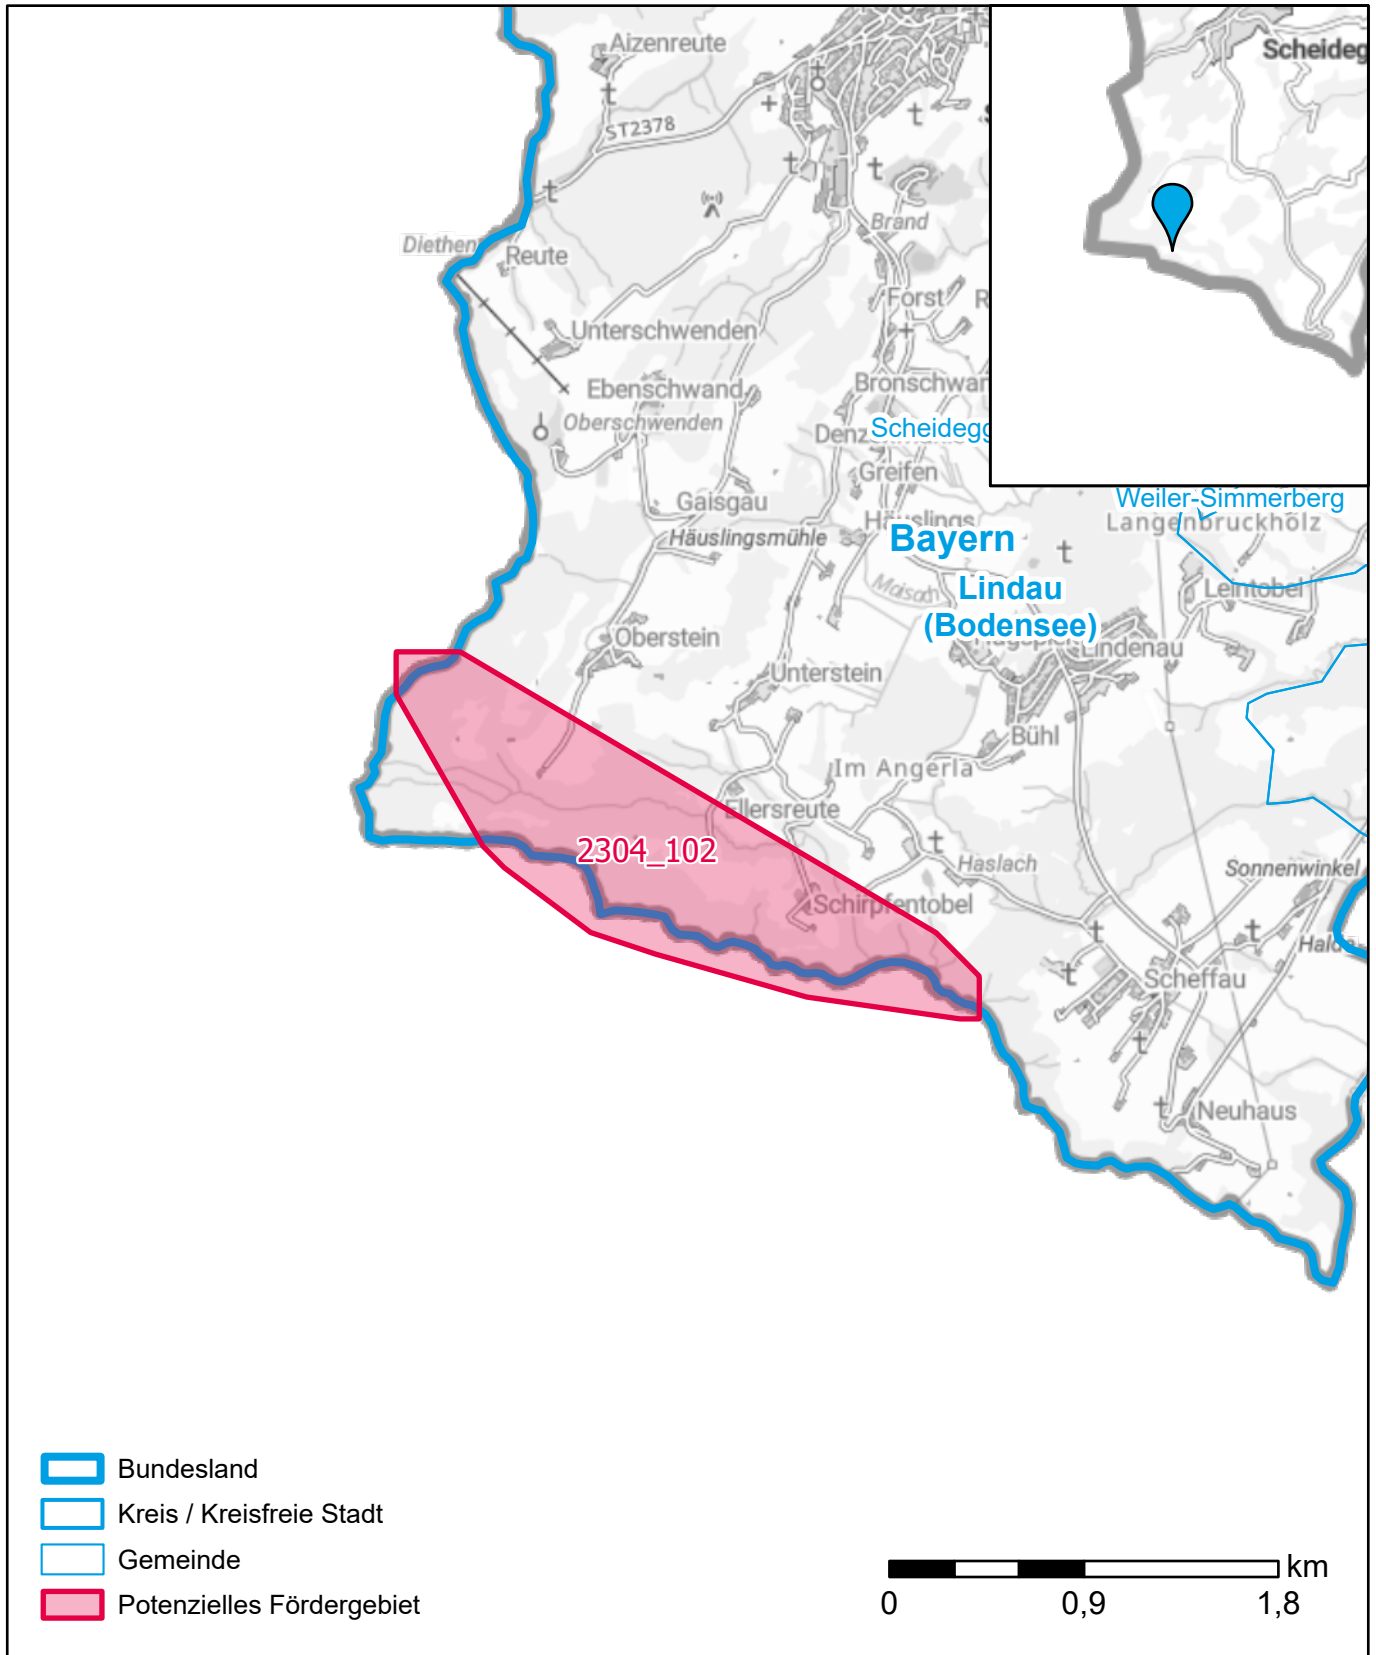

# Markterkundungsverfahren zur Schließung weißer Flecken

Bayern, Landkreis Lindau (Bodensee)

Gebiets-ID: 2304\_102

Darstellung: Planstand Dezember 2023

Datenbasis: MIG April/Mai 2023

Hintergrundkarte: © GeoBasis-DE / BKG (2022)