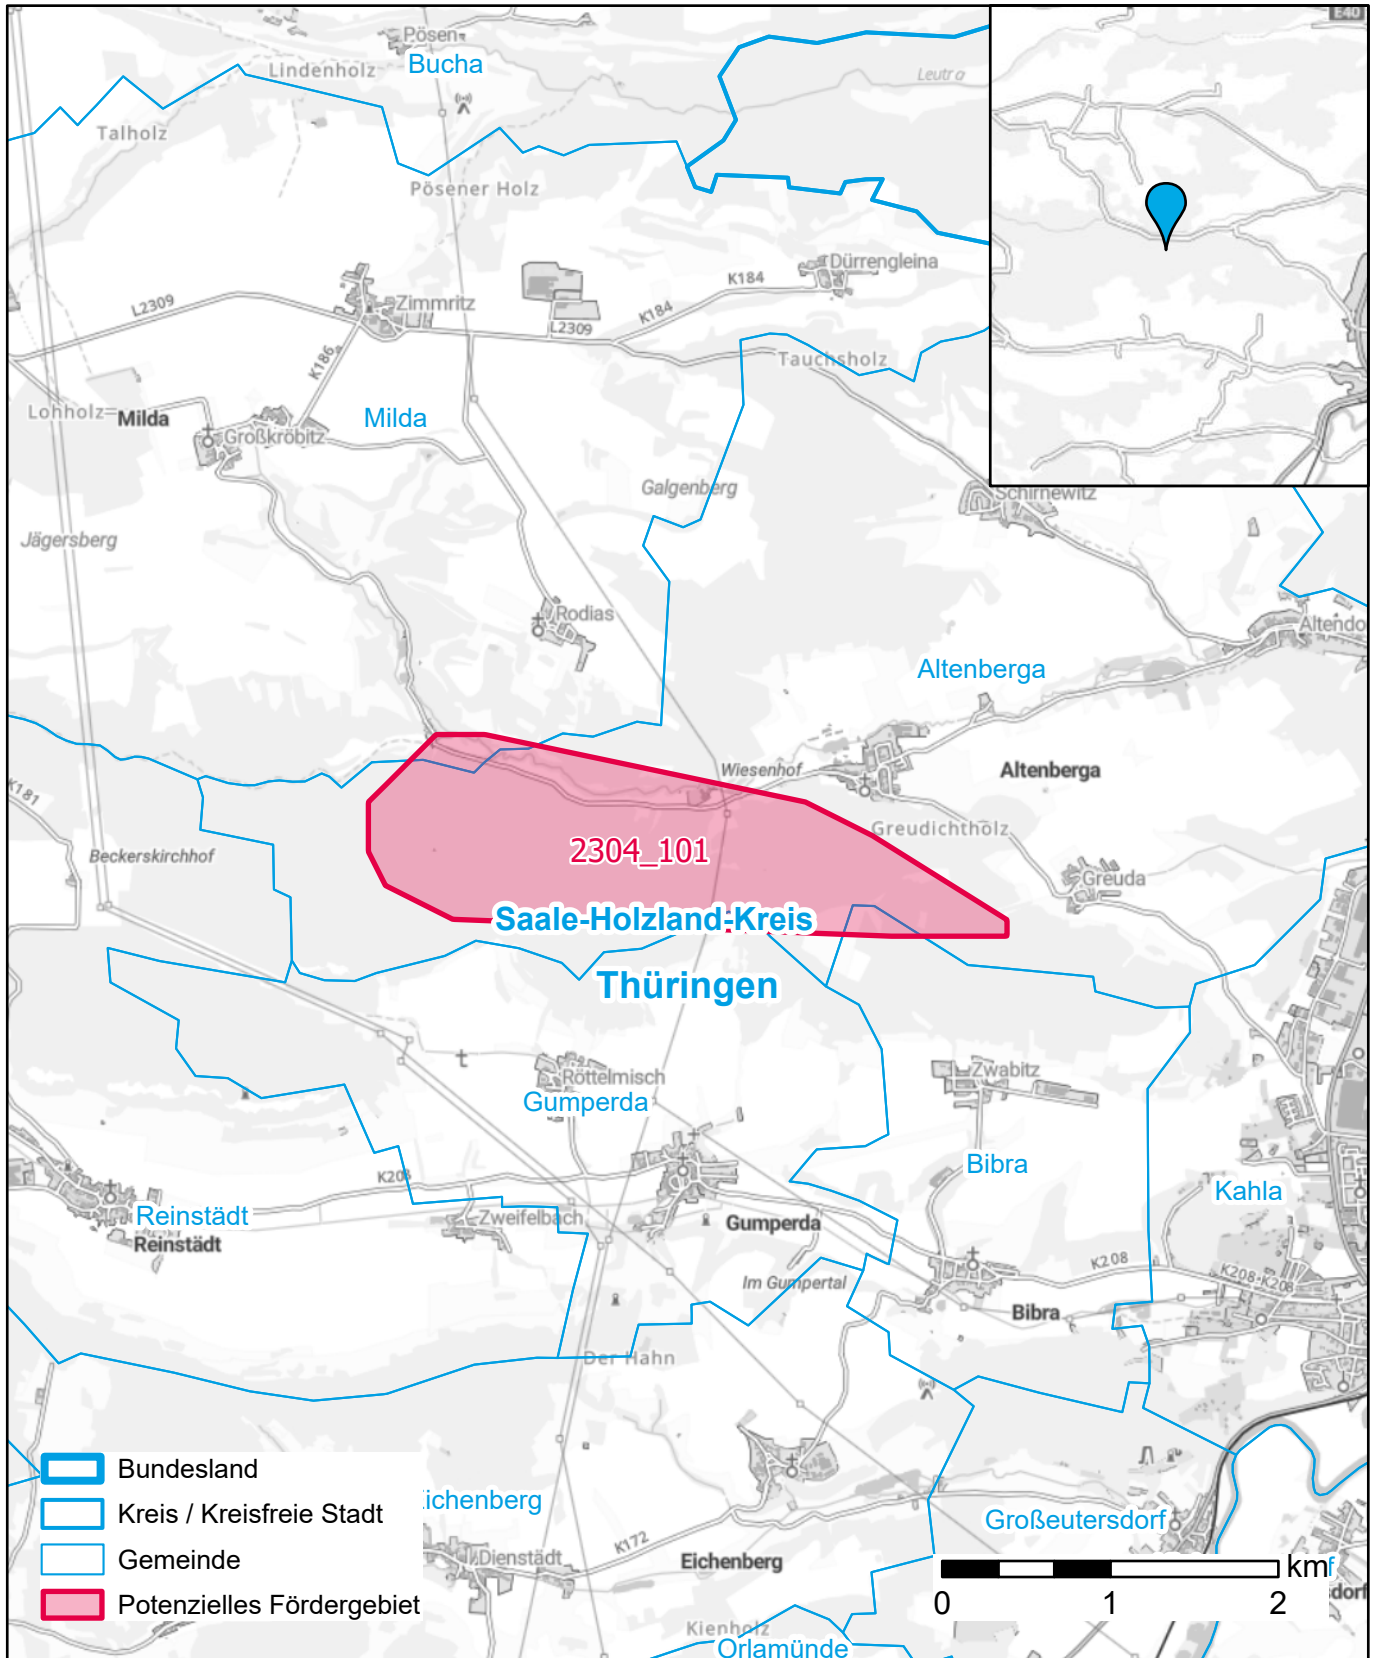

Markterkundungsverfahren zur Schließung weißer Flecken

Thüringen, Landkreis Saale-Holzland-Kreis
Gebiets-ID: 2304_101

Darstellung: Planstand Dezember 2023
Datenbasis: MIG April/Mai 2023
Hintergrundkarte: © GeoBasis-DE / BKG (2022)