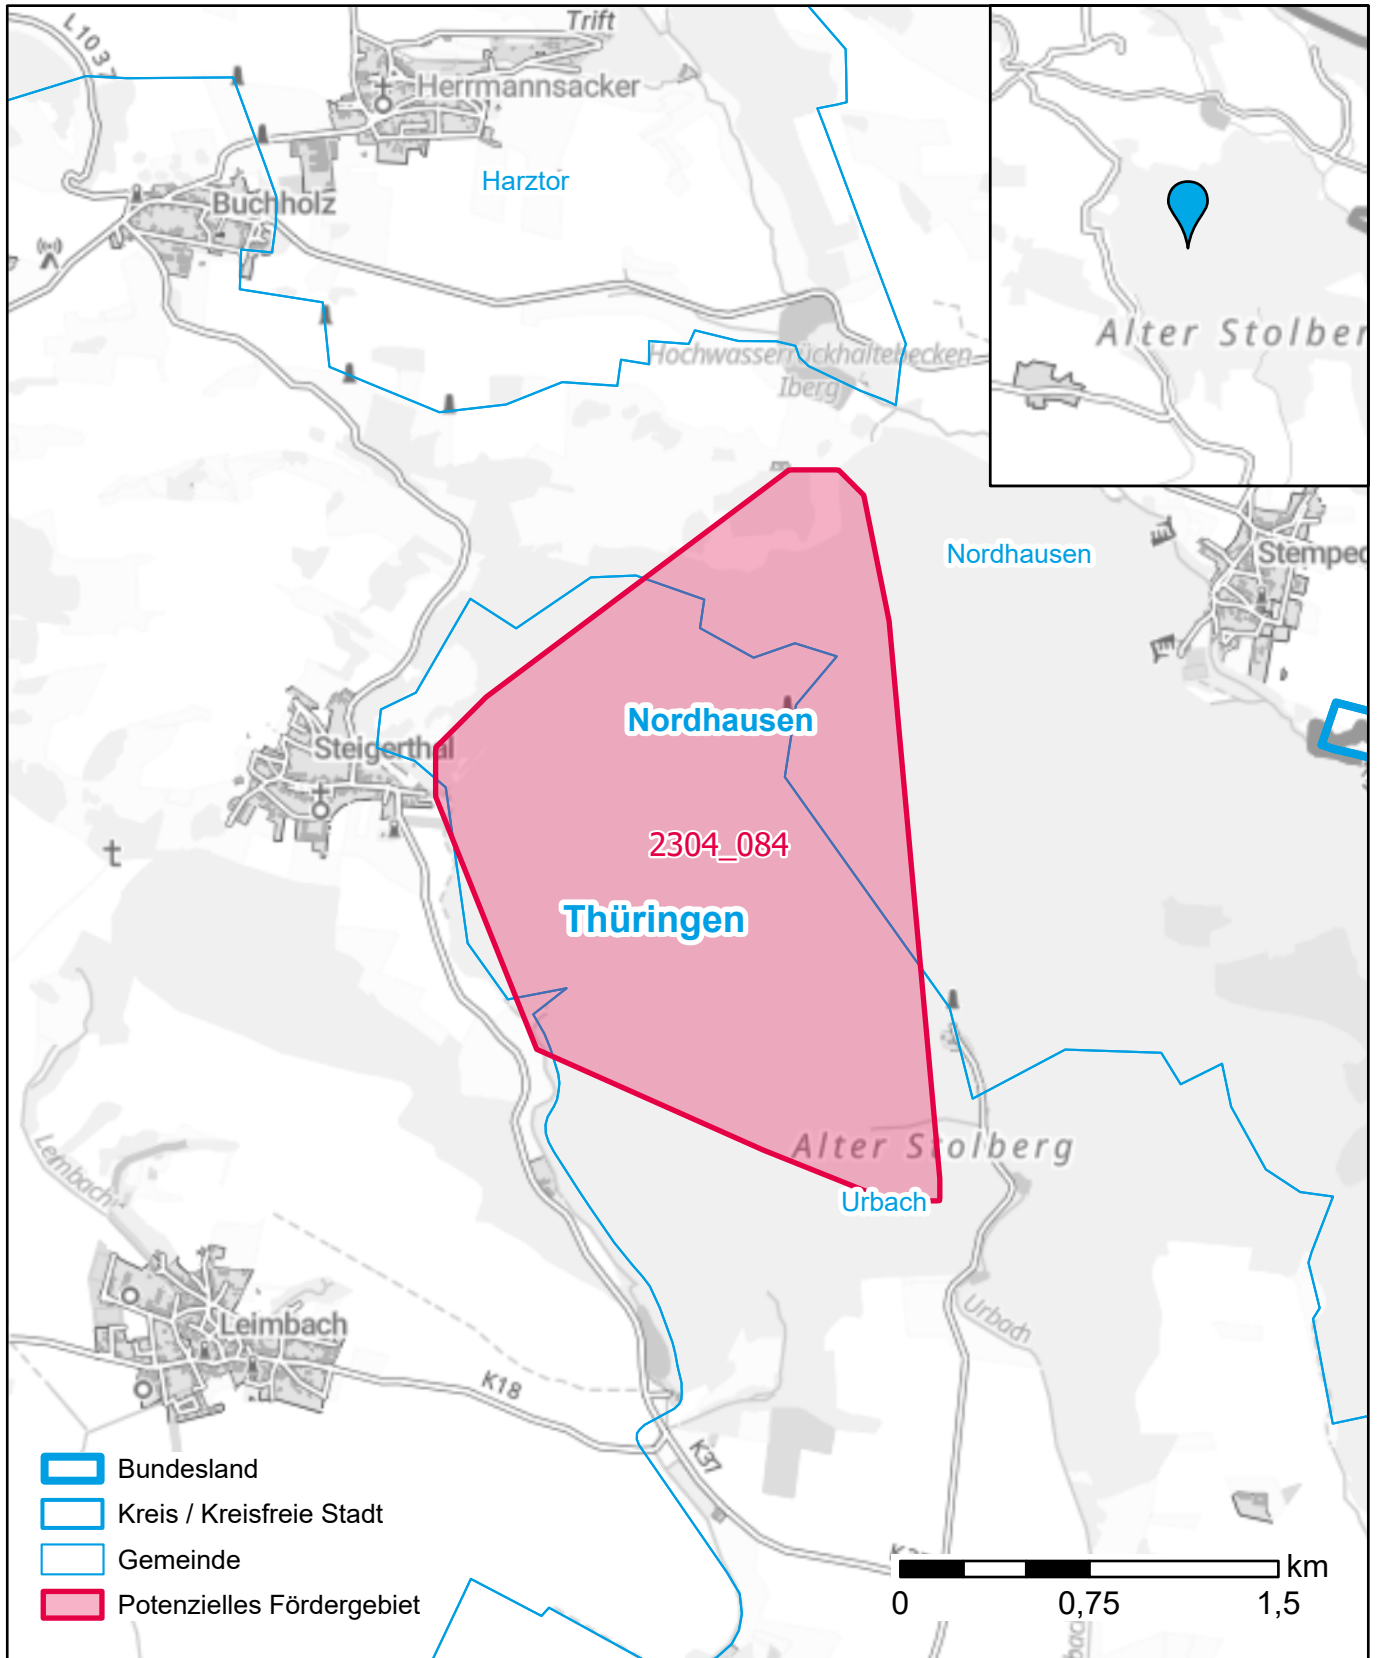

Markterkundungsverfahren zur Schließung weißer Flecken

Thüringen, Landkreis Nordhausen

Gebiets-ID: 2304_084

Darstellung: Planstand Dezember 2023

Datenbasis: MIG April/Mai 2023

Hintergrundkarte: © GeoBasis-DE / BKG (2022)