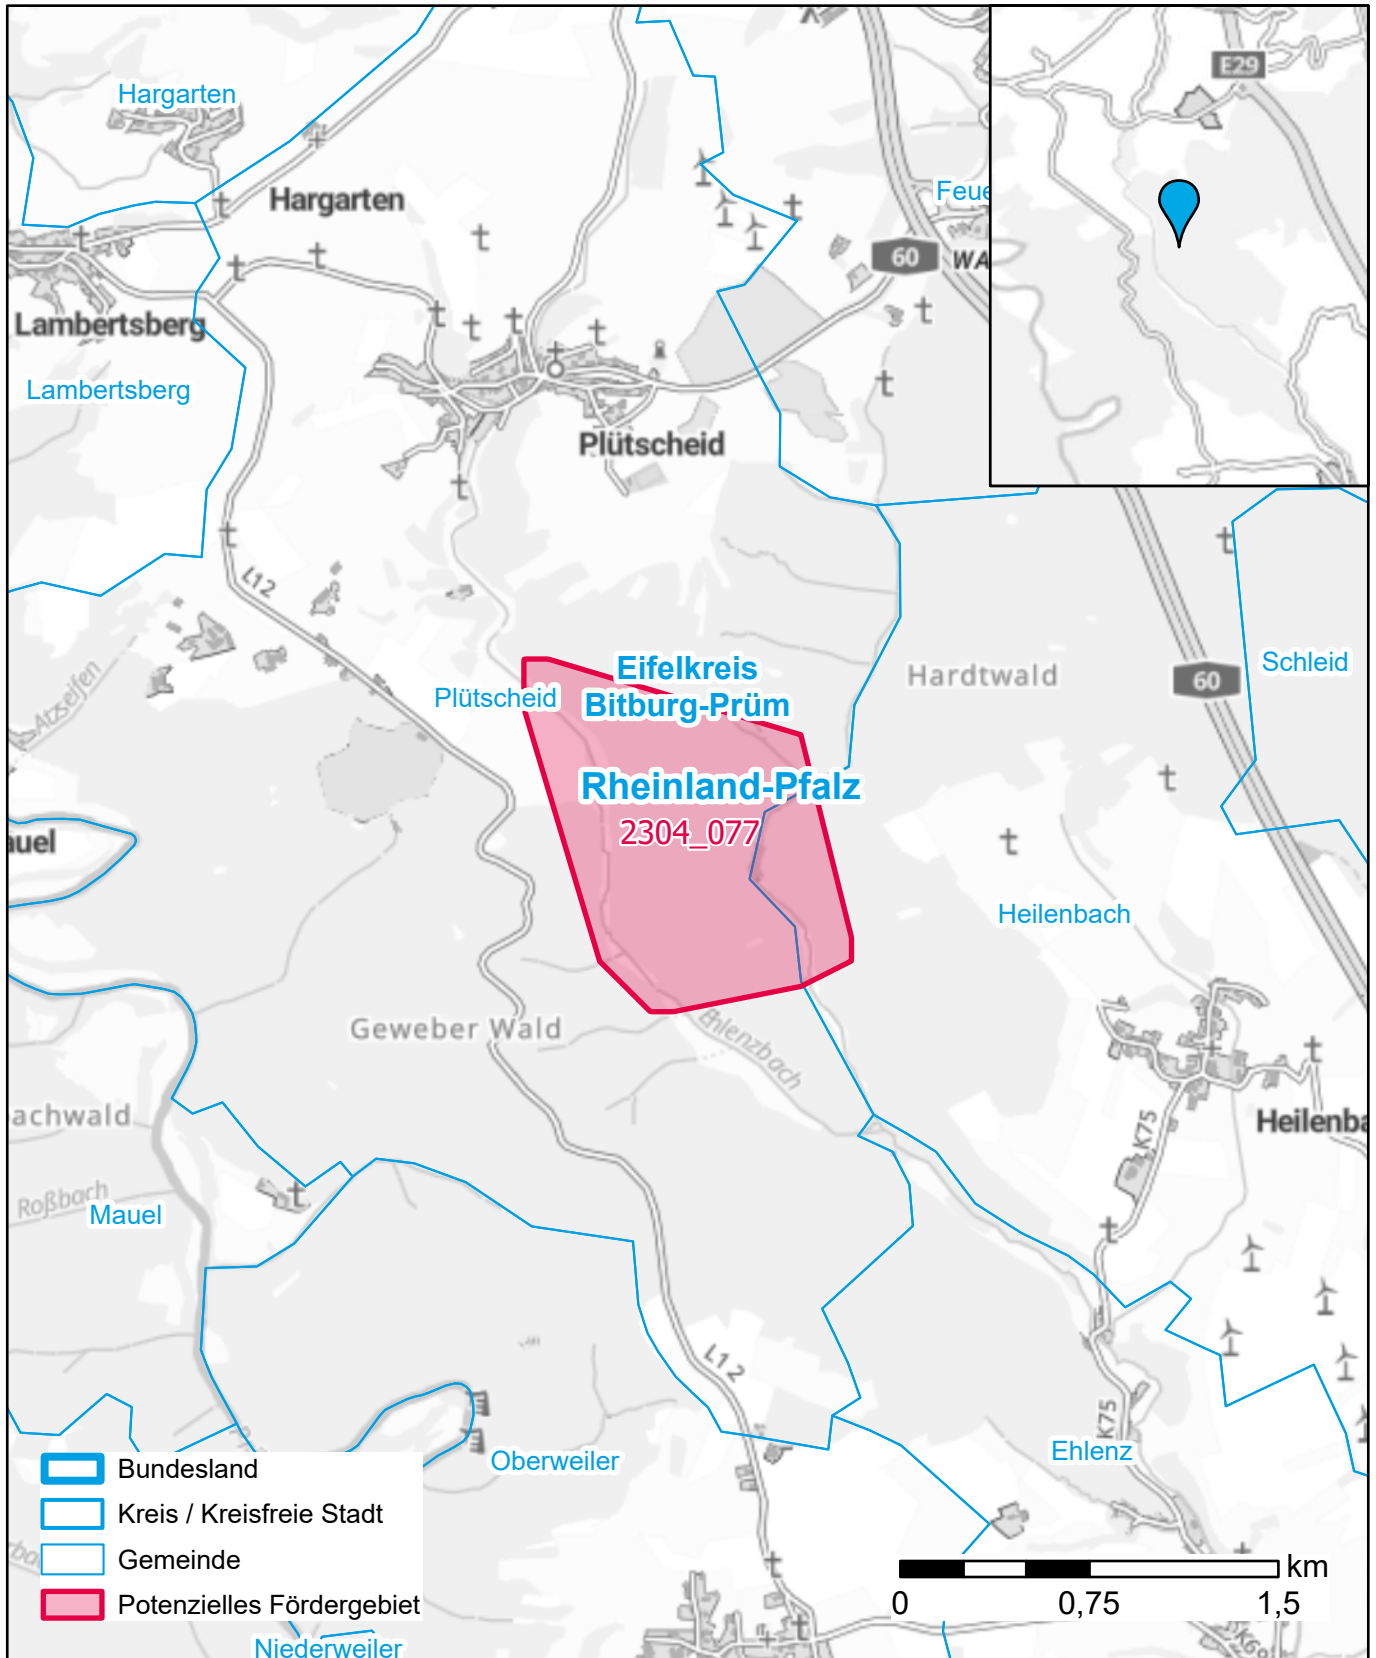

Markterkundungsverfahren zur Schließung weißer Flecken

Rheinland-Pfalz, Landkreis Eifelkreis Bitburg-Prüm
Gebiets-ID: 2304_077

Darstellung: Planstand Dezember 2023
Datenbasis: MIG April/Mai 2023
Hintergrundkarte: © GeoBasis-DE / BKG (2022)