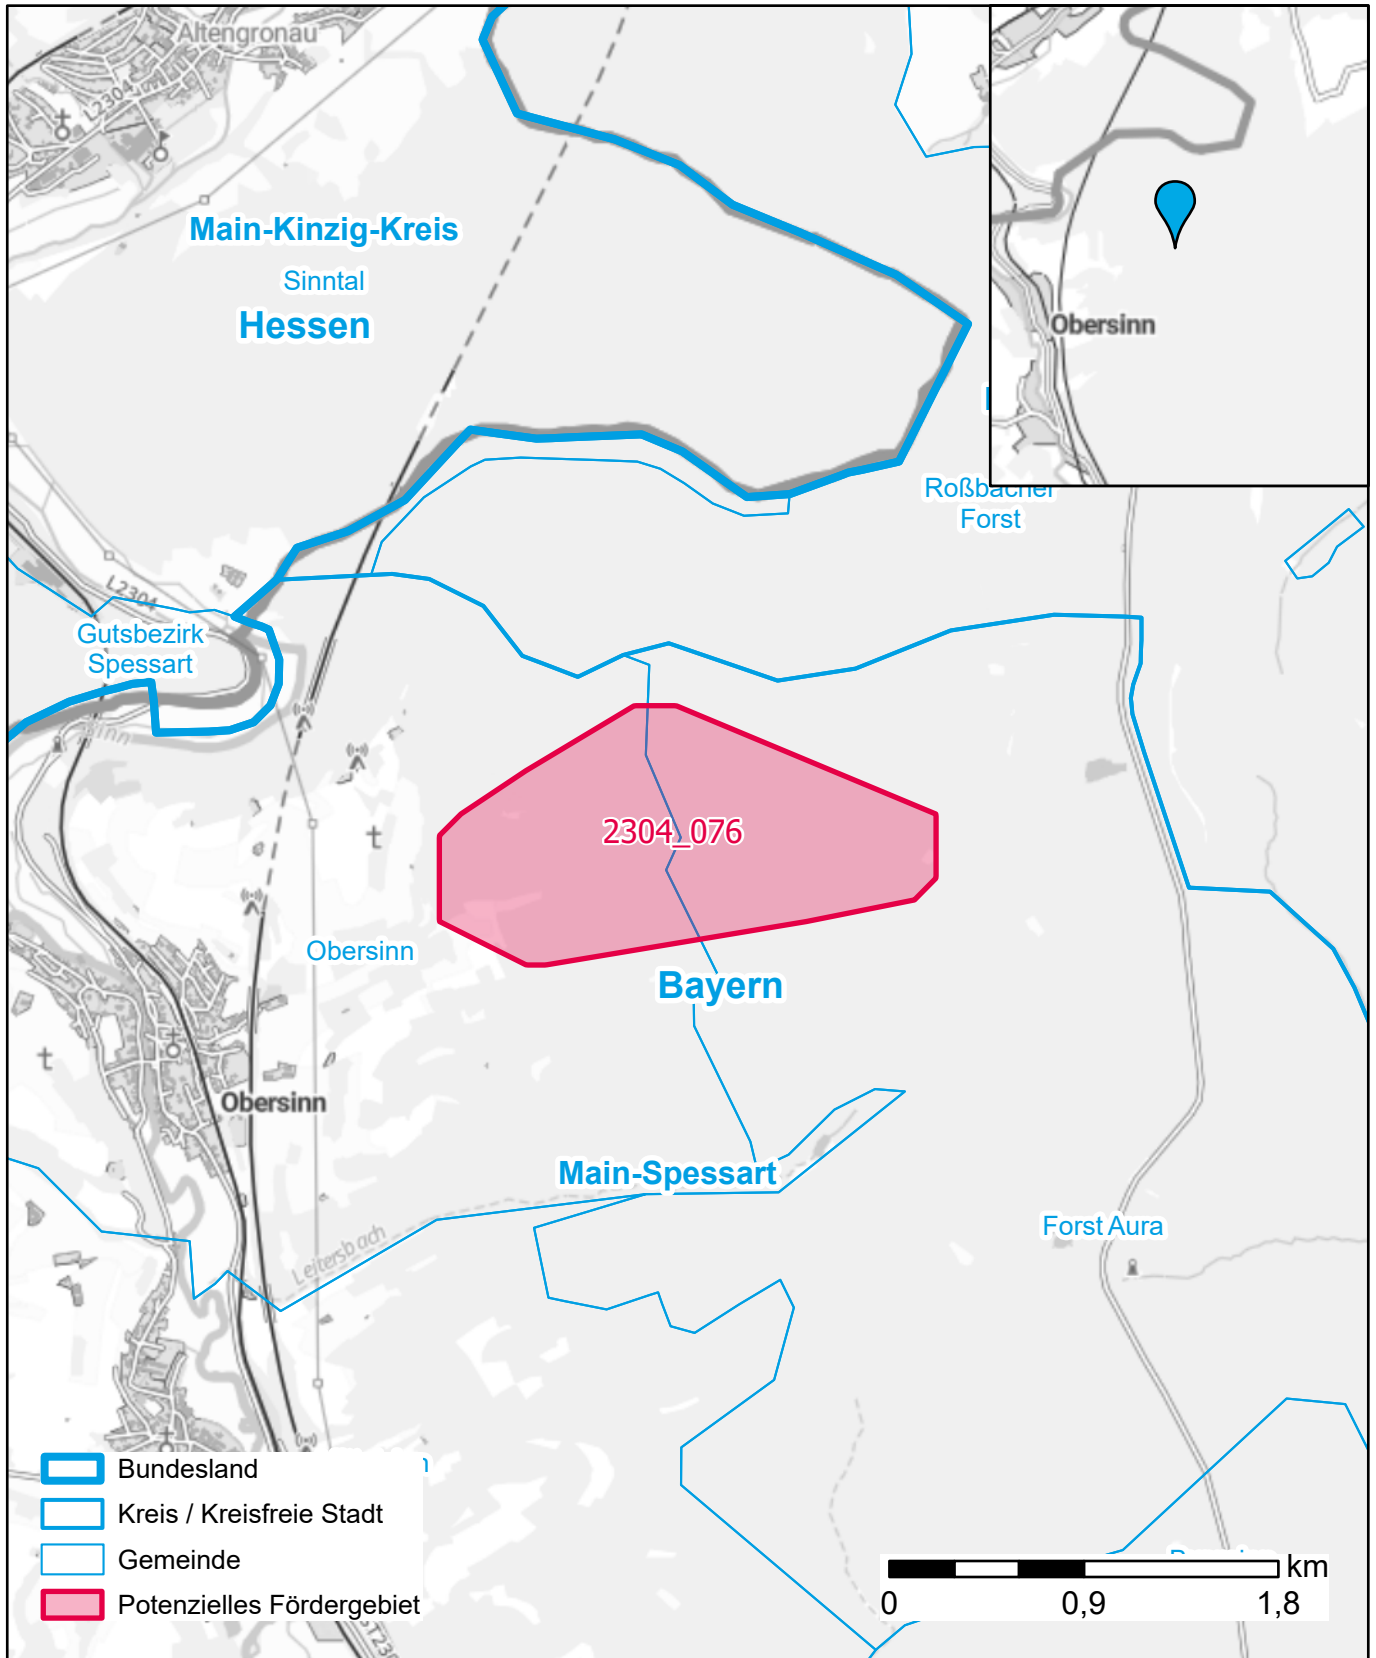

# Markterkundungsverfahren zur Schließung weißer Flecken

Bayern, Landkreis Main-Spessart  
Gebiets-ID: 2304\_076

Darstellung: Planstand Dezember 2023  
Datenbasis: MIG April/Mai 2023  
Hintergrundkarte: © GeoBasis-DE / BKG (2022)