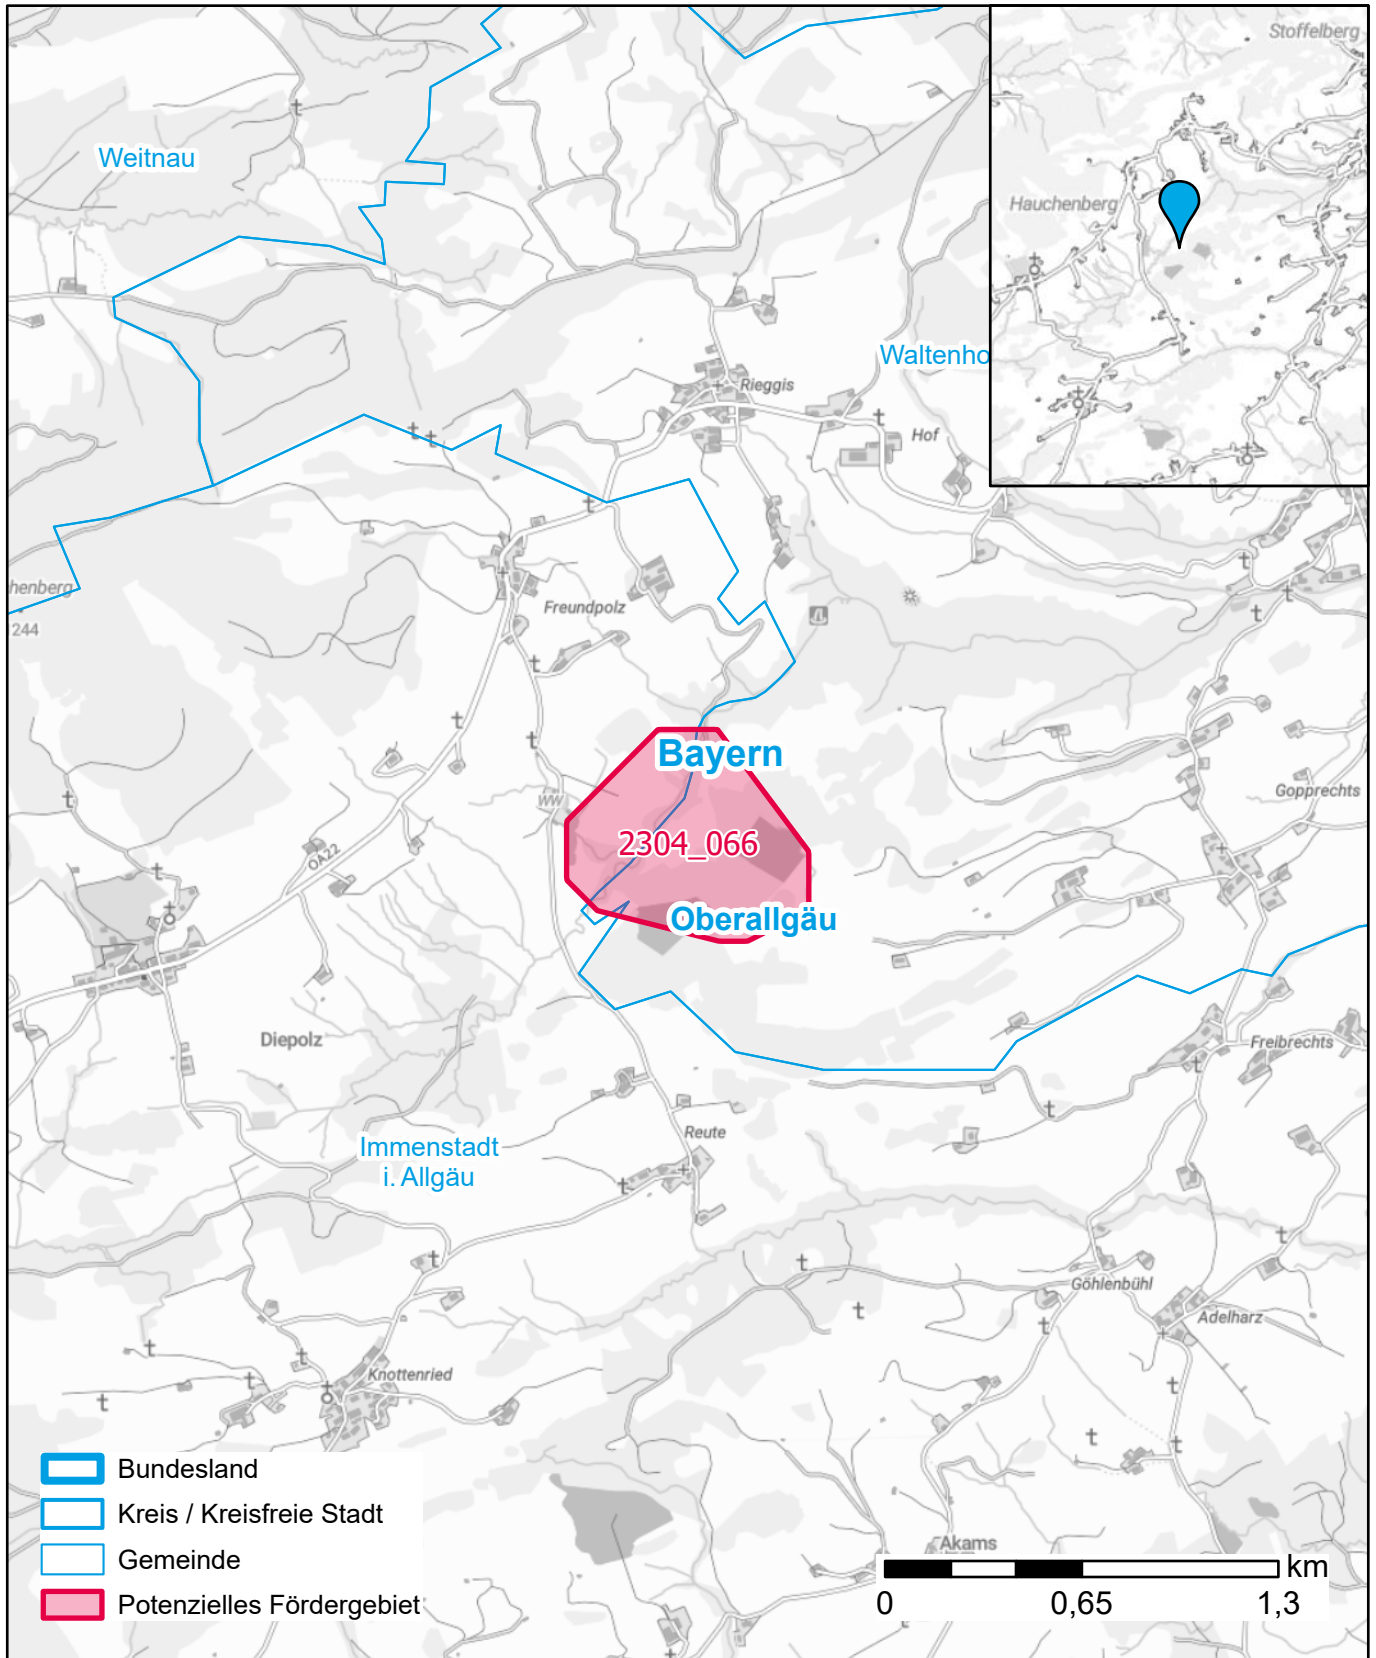

Markterkundungsverfahren zur Schließung weißer Flecken

Bayern, Landkreis Oberallgäu

Gebiets-ID: 2304_066

Darstellung: Planstand Dezember 2023

Datenbasis: MIG April/Mai 2023

Hintergrundkarte: © GeoBasis-DE / BKG (2022)