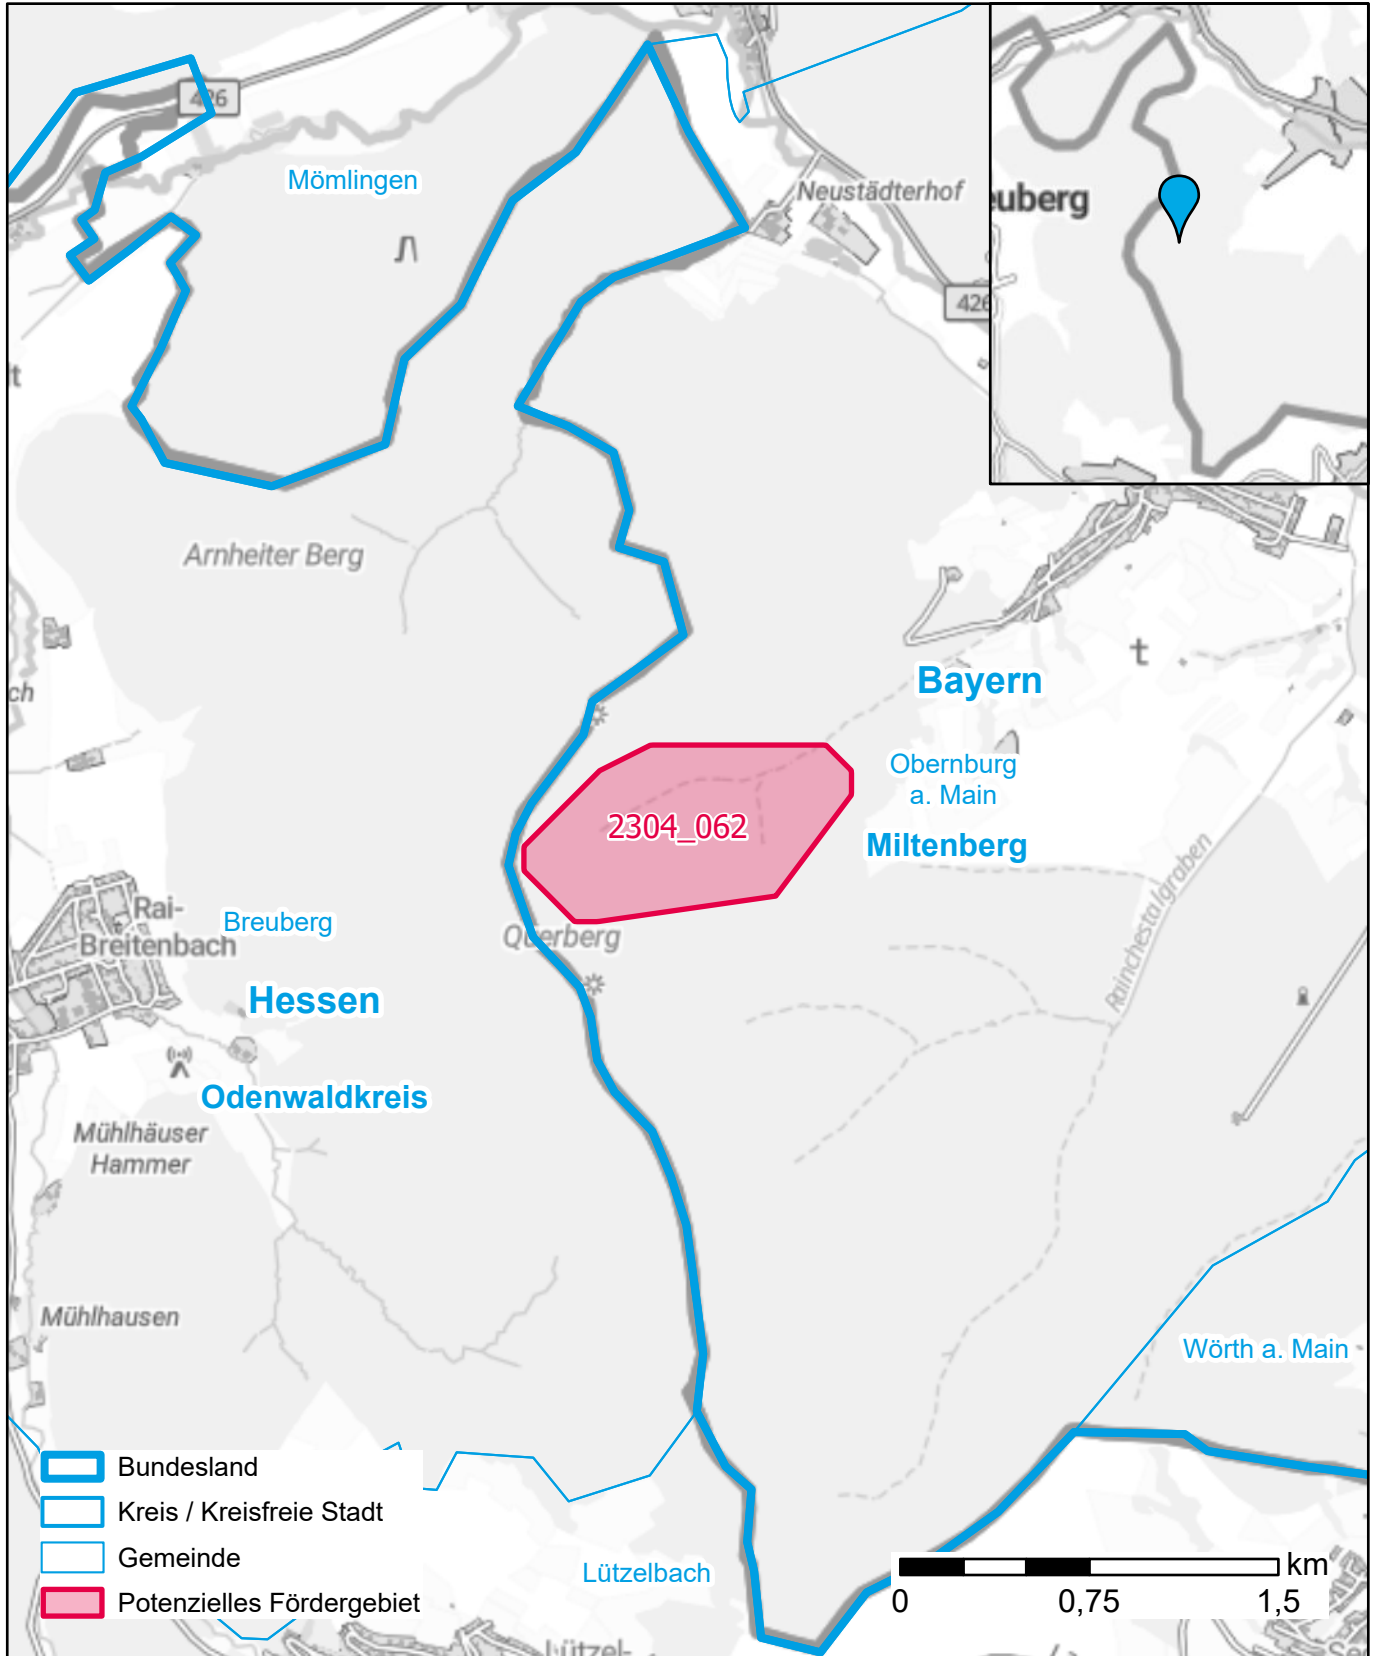

Markterkundungsverfahren zur Schließung weißer Flecken

Bayern, Landkreis Miltenberg
Gebiets-ID: 2304_062

Darstellung: Planstand Dezember 2023
Datenbasis: MIG April/Mai 2023
Hintergrundkarte: © GeoBasis-DE / BKG (2022)