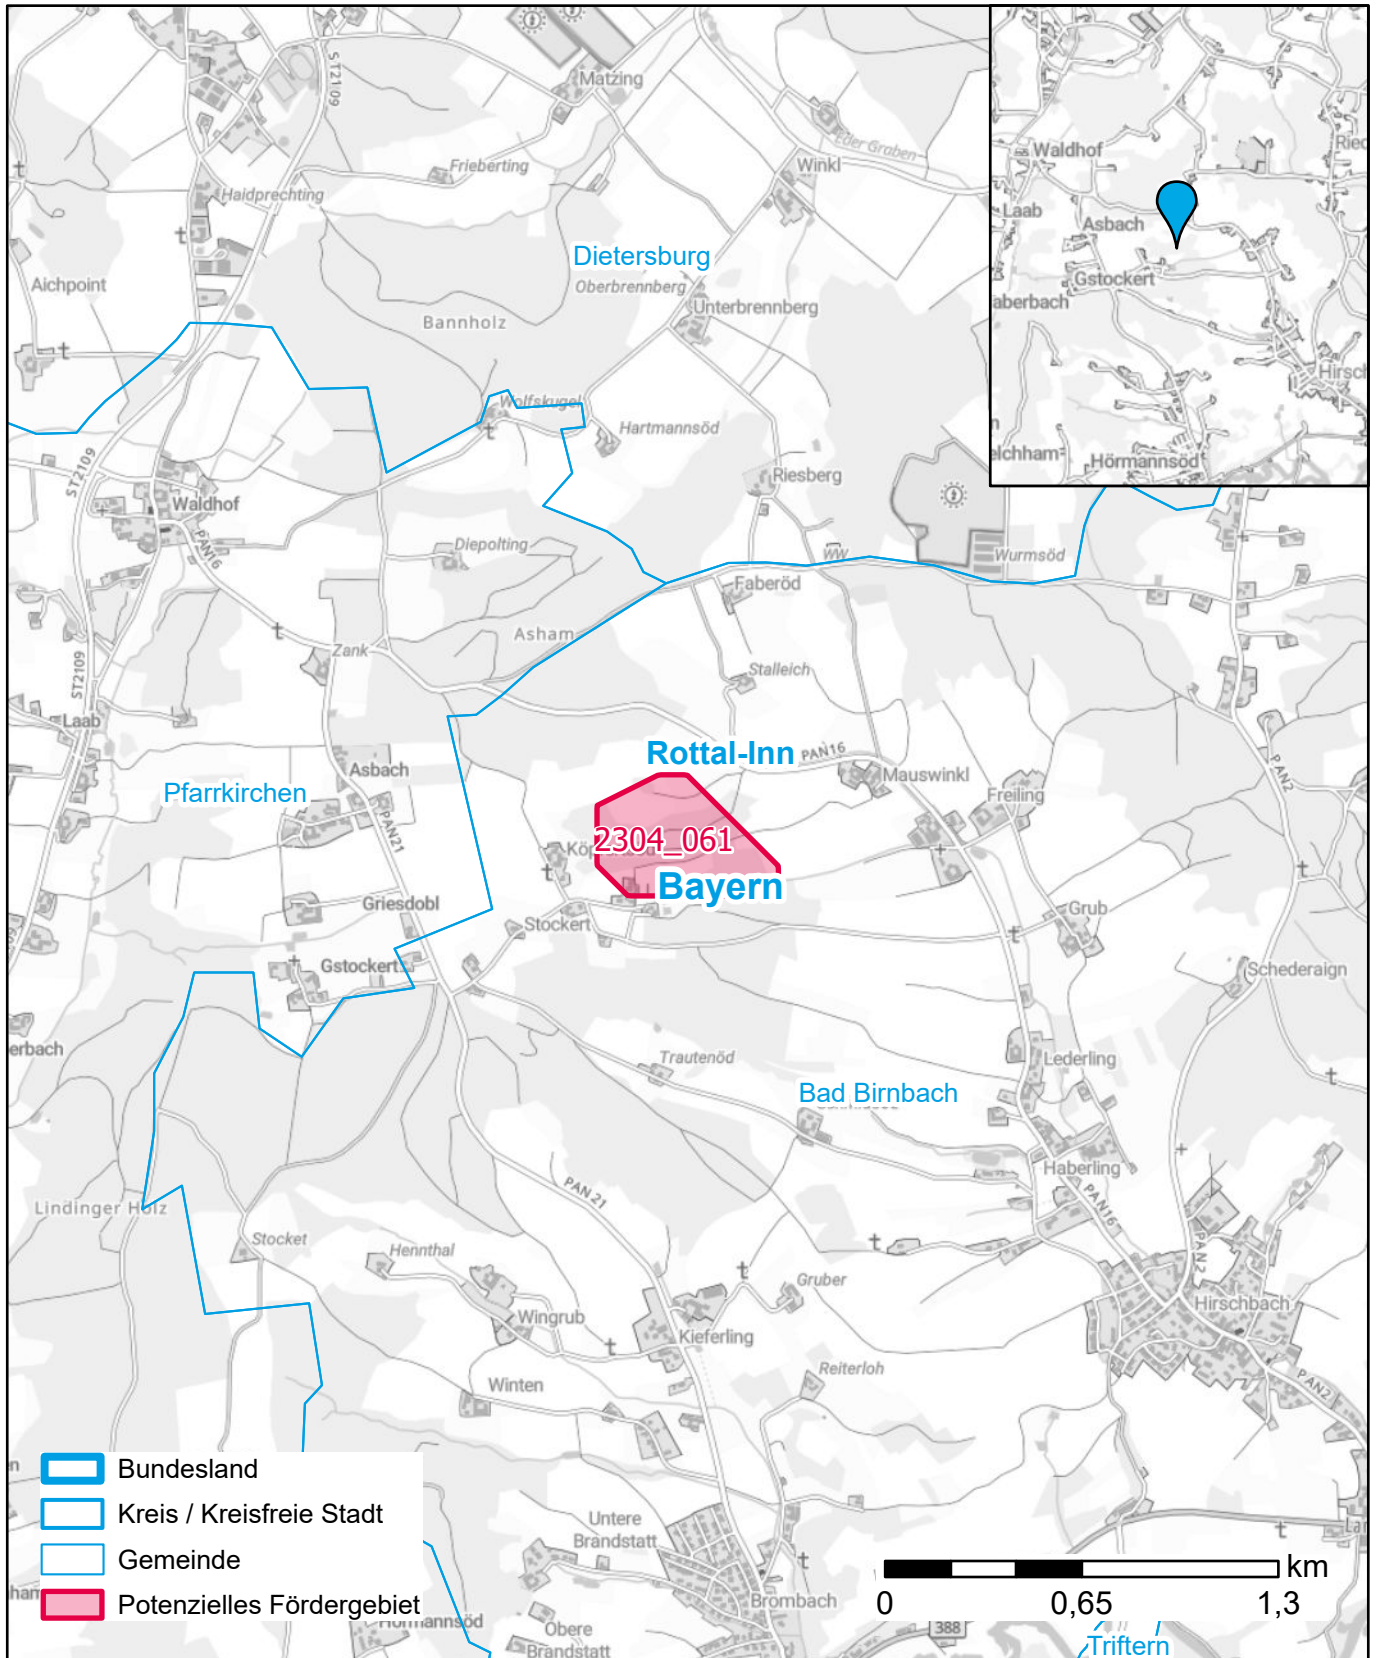

Markterkundungsverfahren zur Schließung weißer Flecken

Bayern, Landkreis Rottal-Inn

Gebiets-ID: 2304_061

Darstellung: Planstand Dezember 2023

Datenbasis: MIG April/Mai 2023

Hintergrundkarte: © GeoBasis-DE / BKG (2022)