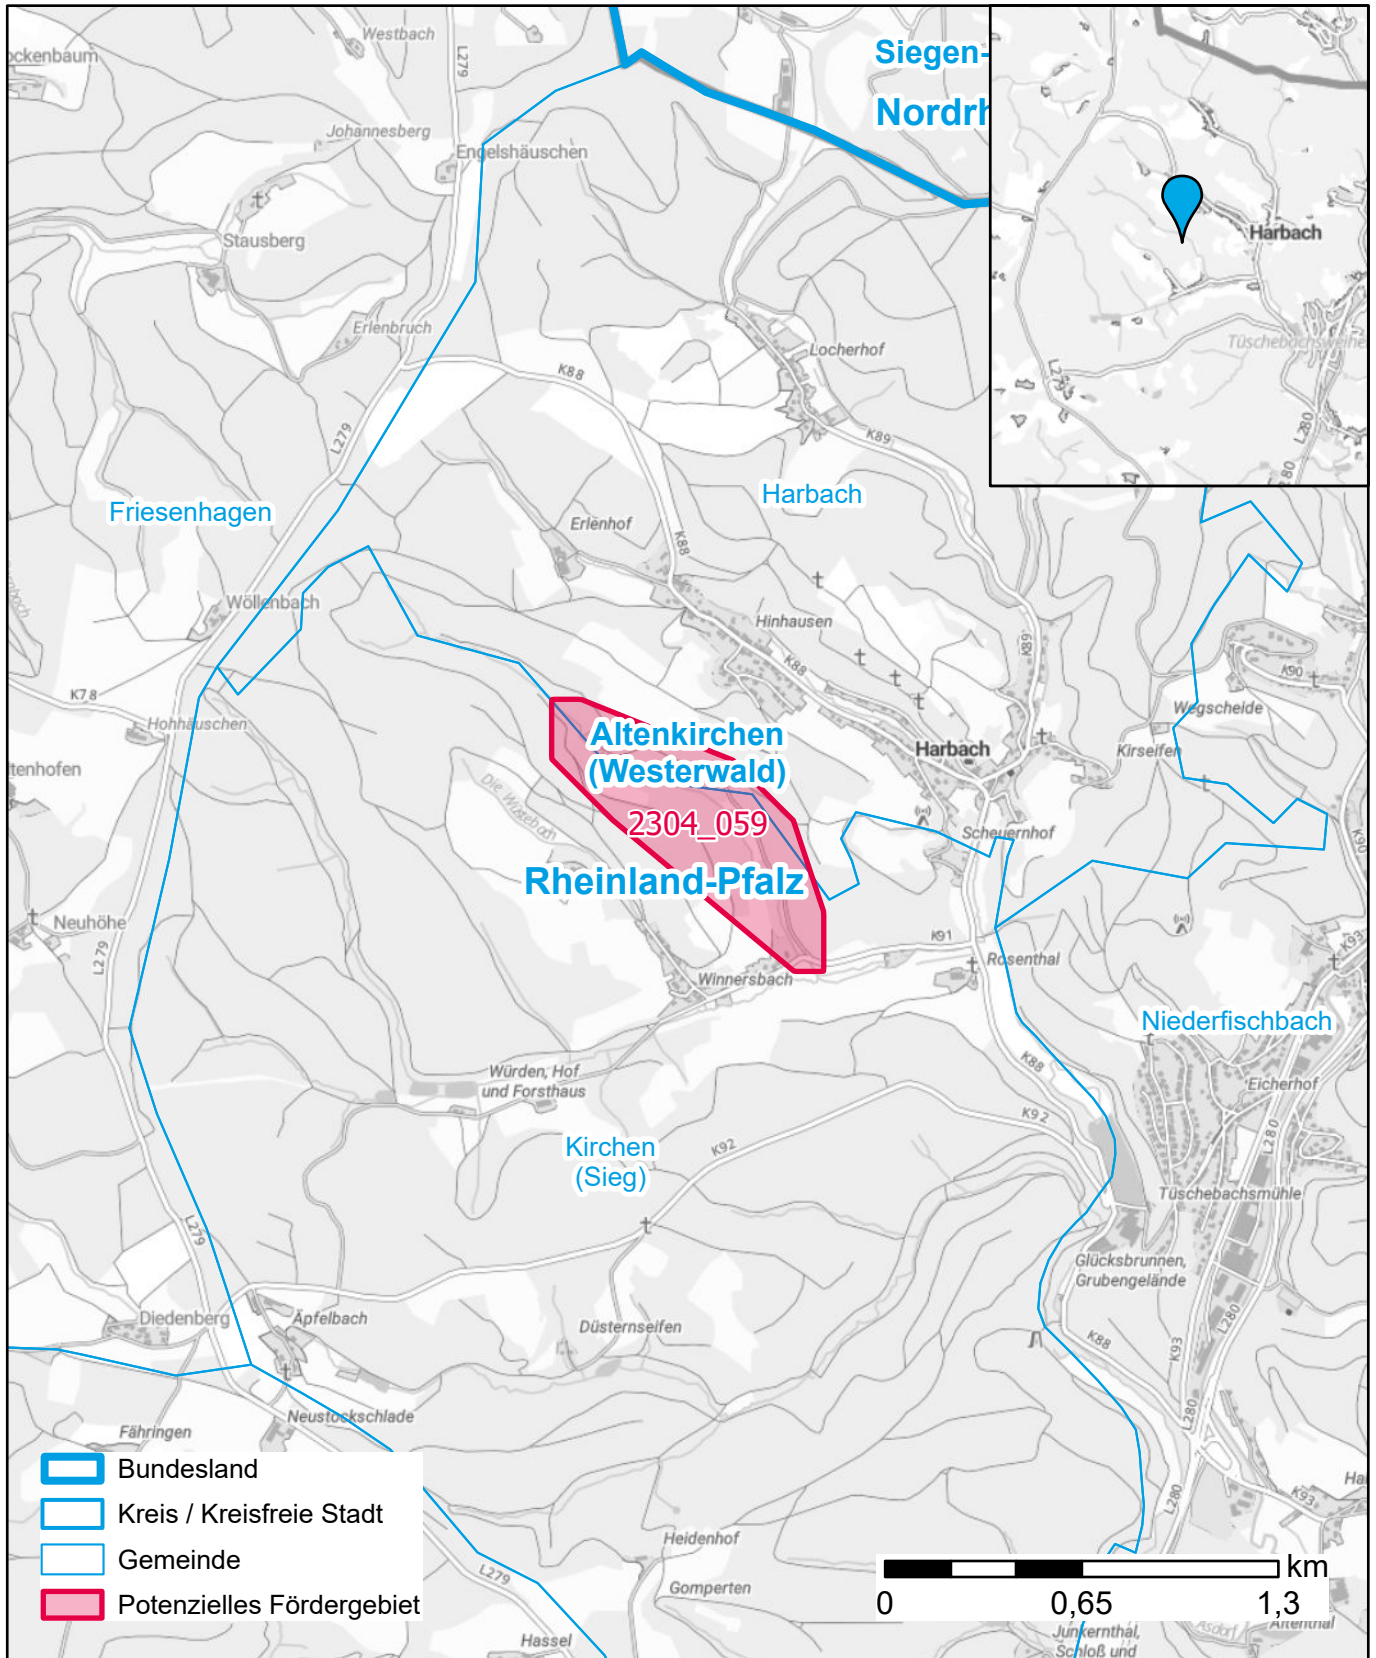

Markterkundungsverfahren zur Schließung weißer Flecken

Rheinland-Pfalz, Landkreis Altenkirchen (Westerwald)

Gebiets-ID: 2304_059

Darstellung: Planstand Dezember 2023

Datenbasis: MIG April/Mai 2023

Hintergrundkarte: © GeoBasis-DE / BKG (2022)