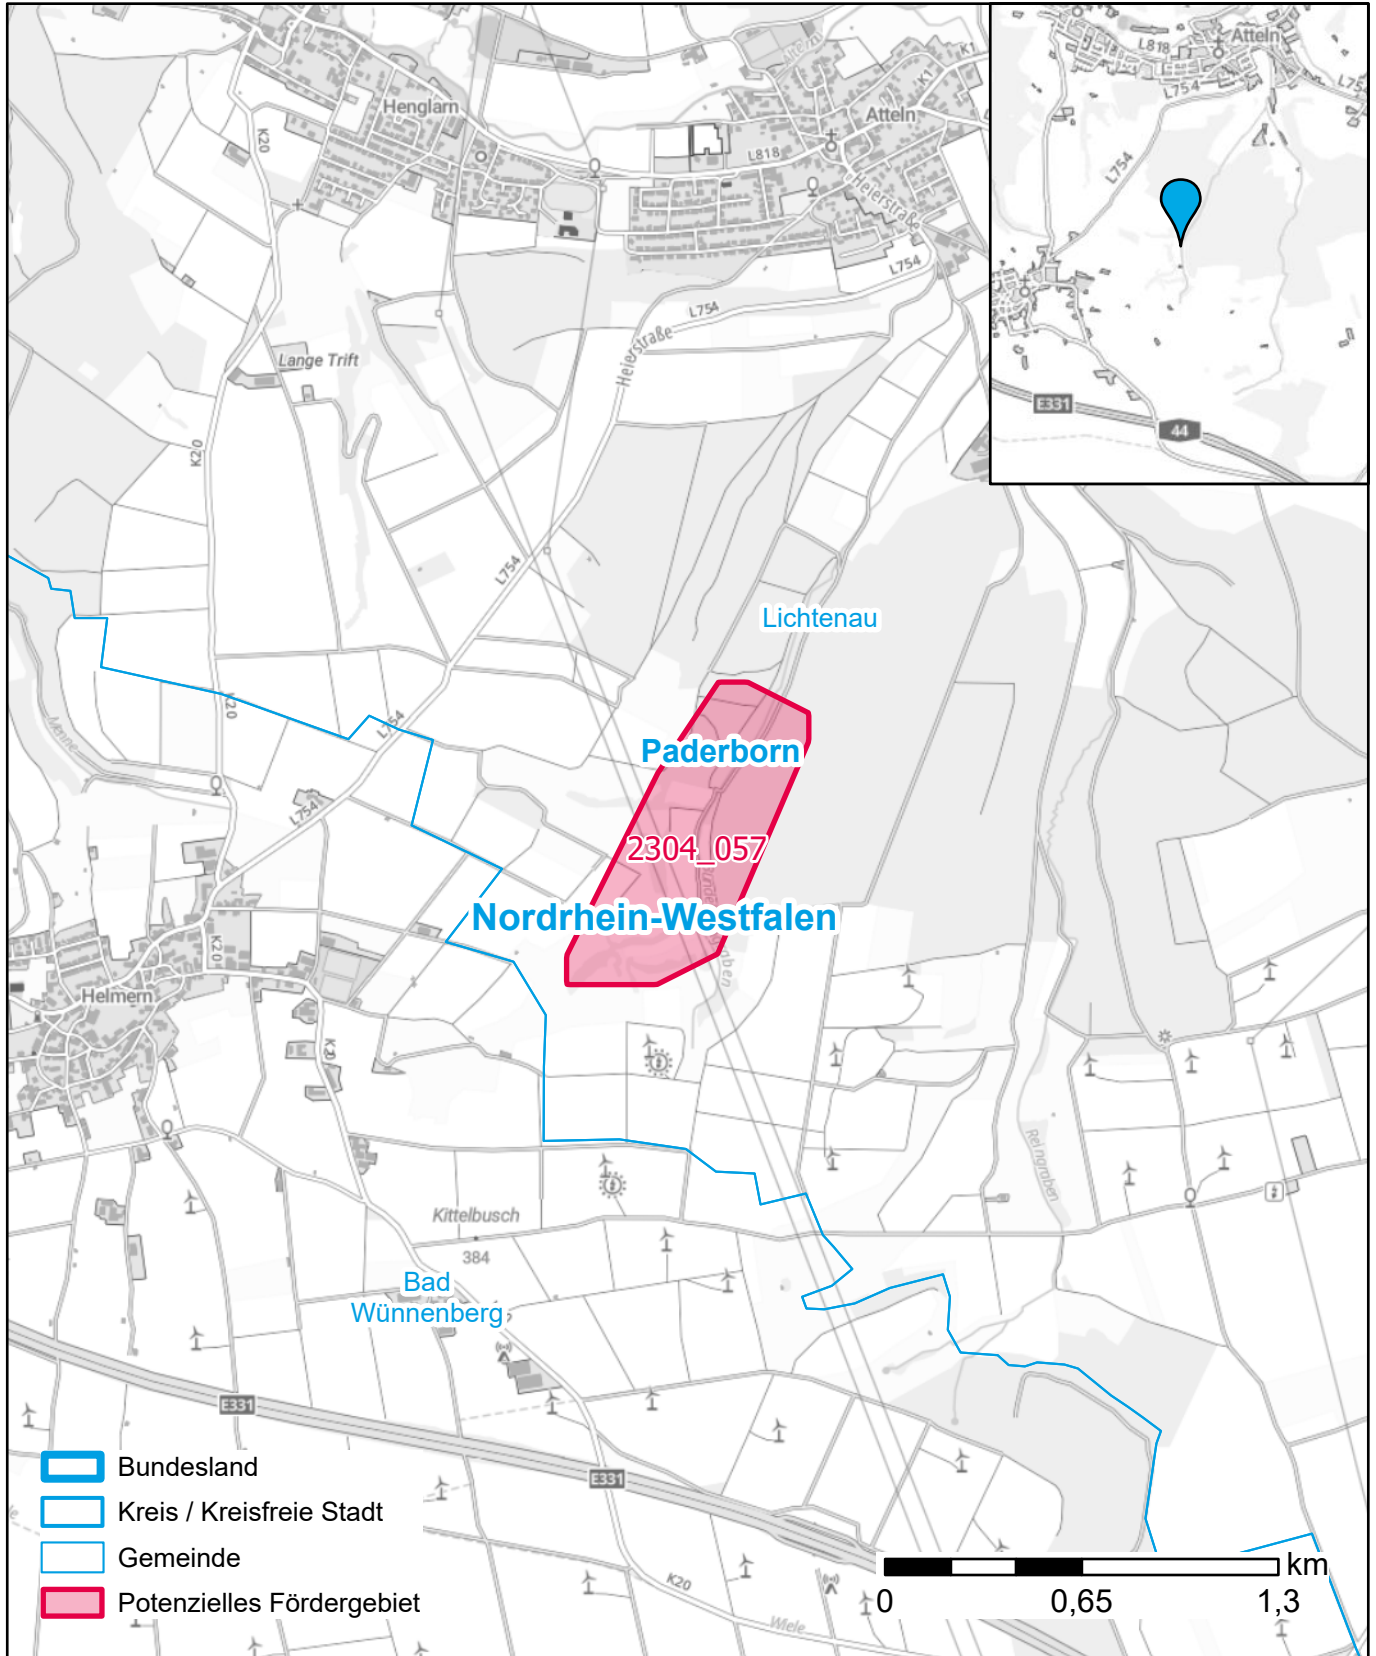

# Markterkundungsverfahren zur Schließung weißer Flecken

Nordrhein-Westfalen, Kreis Paderborn

Gebiets-ID: 2304\_057

Darstellung: Planstand Dezember 2023

Datenbasis: MIG April/Mai 2023

Hintergrundkarte: © GeoBasis-DE / BKG (2022)