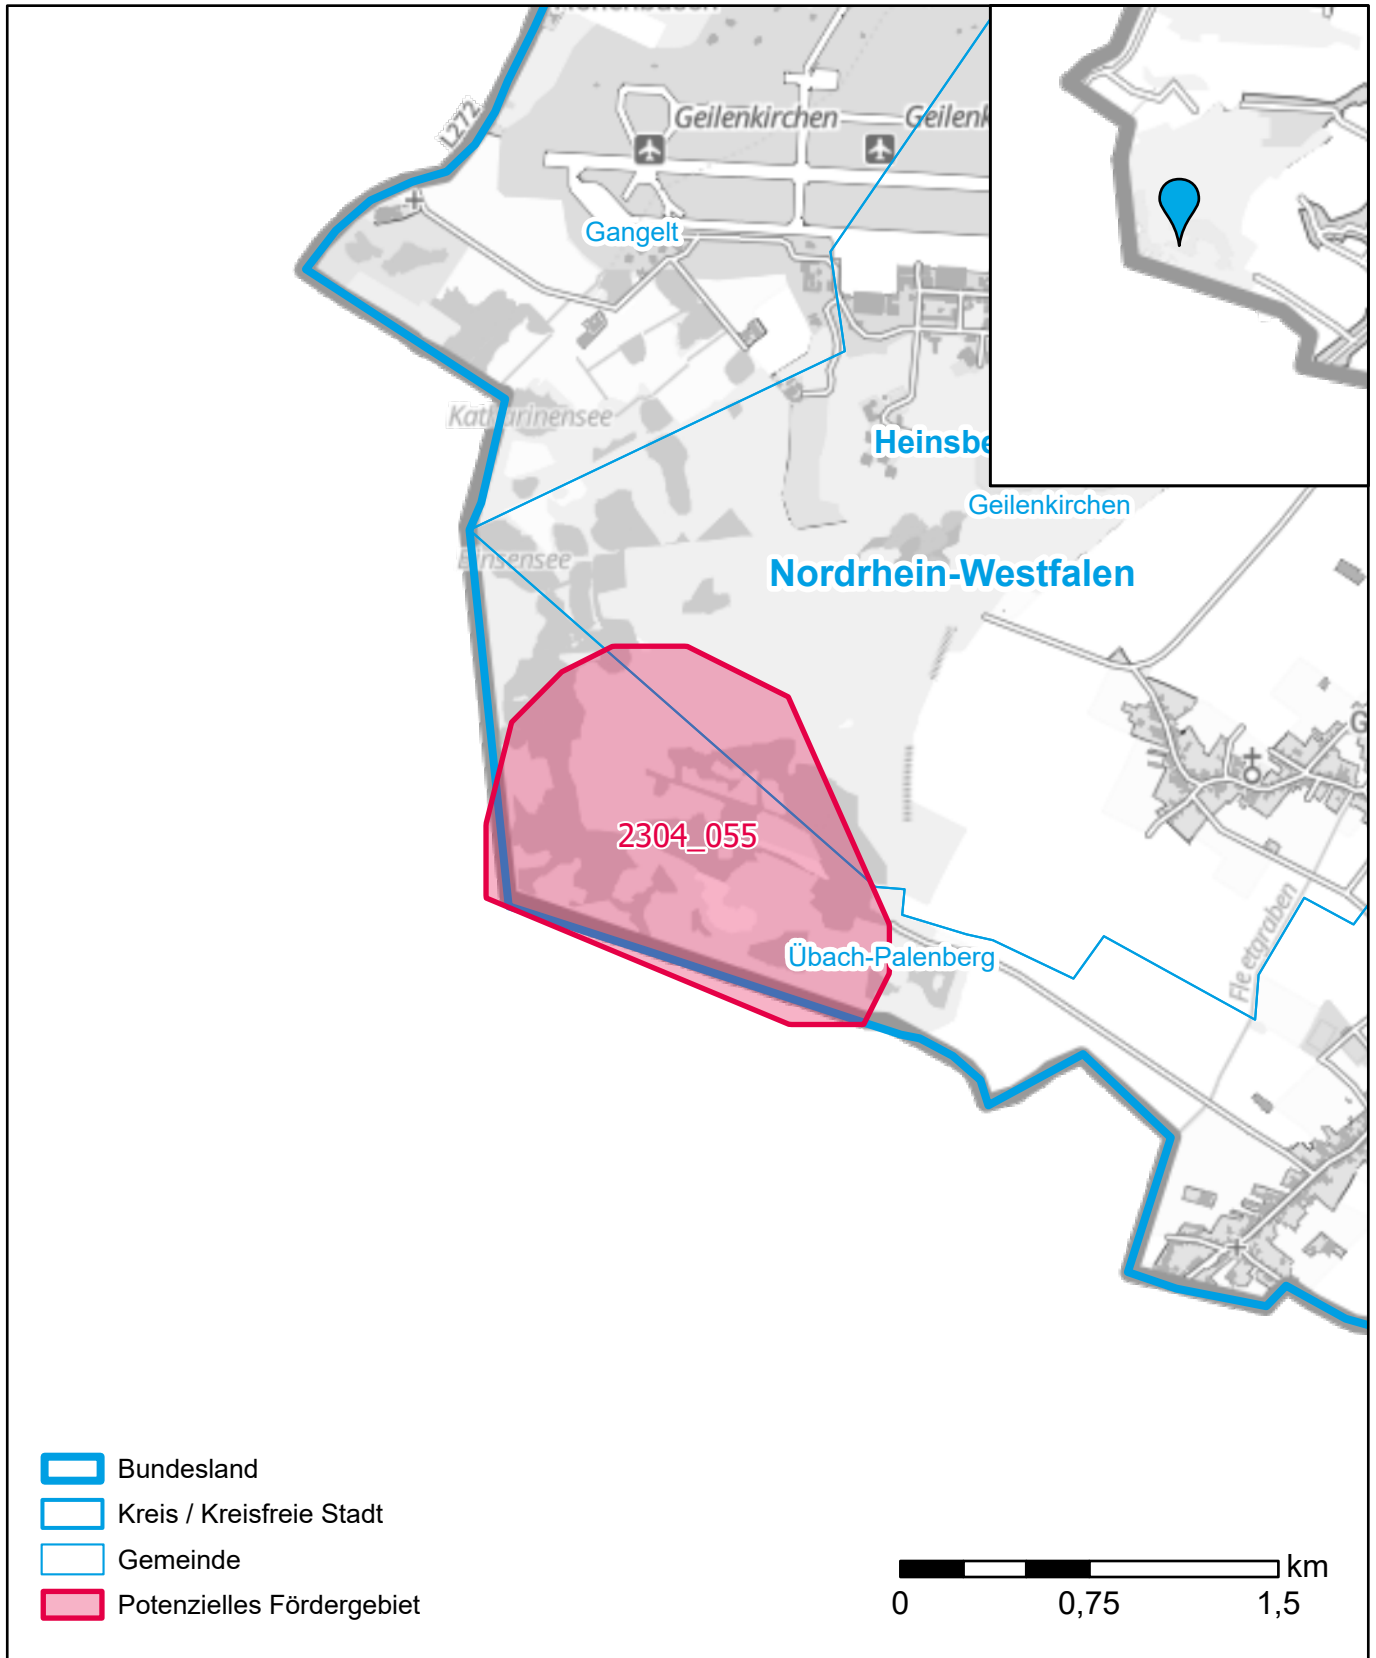

Markterkundungsverfahren zur Schließung weißer Flecken

Nordrhein-Westfalen, Kreis Heinsberg

Gebiets-ID: 2304_055

Darstellung: Planstand Dezember 2023

Datenbasis: MIG April/Mai 2023

Hintergrundkarte: © GeoBasis-DE / BKG (2022)