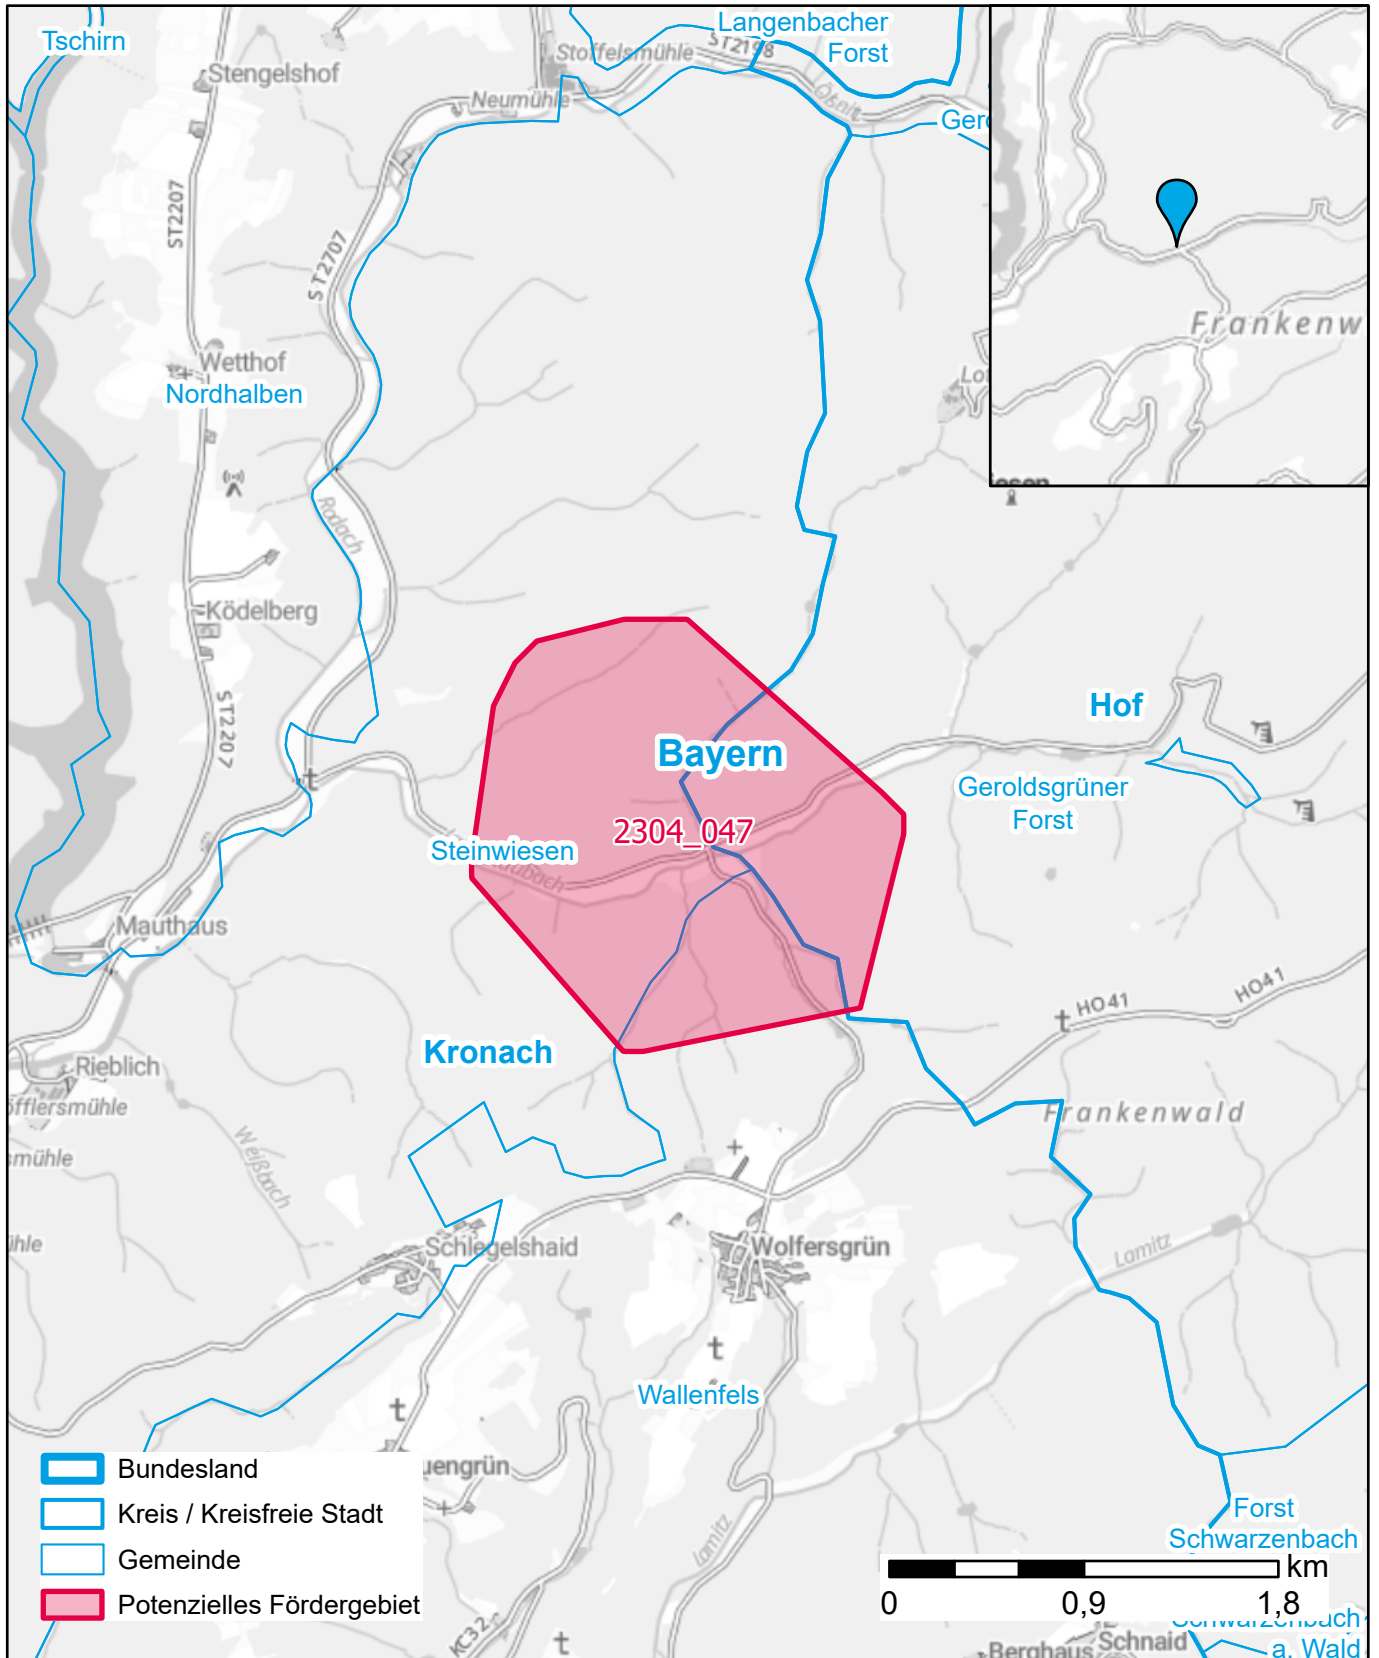

# Markterkundungsverfahren zur Schließung weißer Flecken

Bayern, Landkreis Hof, Landkreis Kronach  
Gebiets-ID: 2304\_047

Darstellung: Planstand Dezember 2023  
Datenbasis: MIG April/Mai 2023  
Hintergrundkarte: © GeoBasis-DE / BKG (2022)