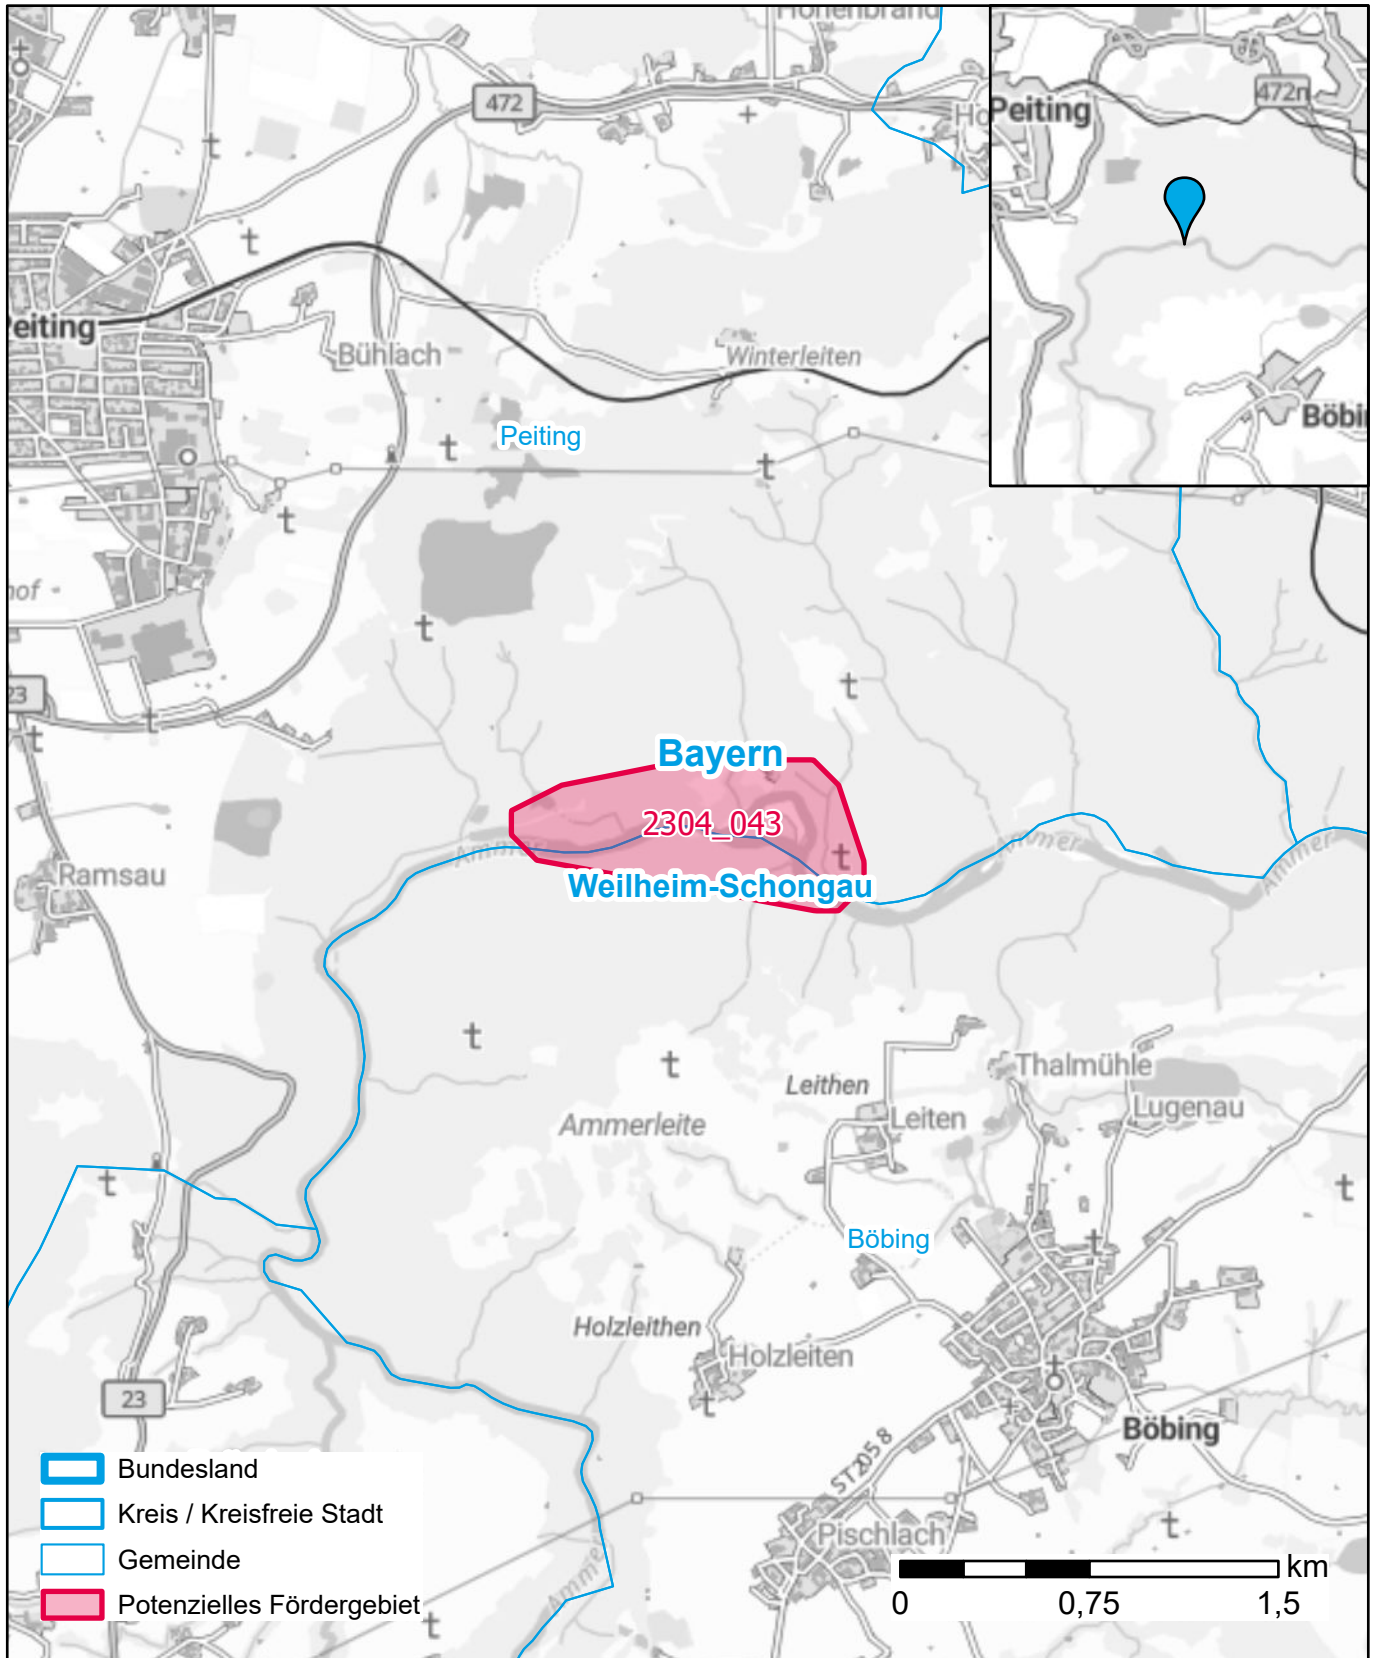

Markterkundungsverfahren zur Schließung weißer Flecken

Bayern, Landkreis Weilheim-Schongau

Gebiets-ID: 2304_043

Darstellung: Planstand Dezember 2023

Datenbasis: MIG April/Mai 2023

Hintergrundkarte: © GeoBasis-DE / BKG (2022)