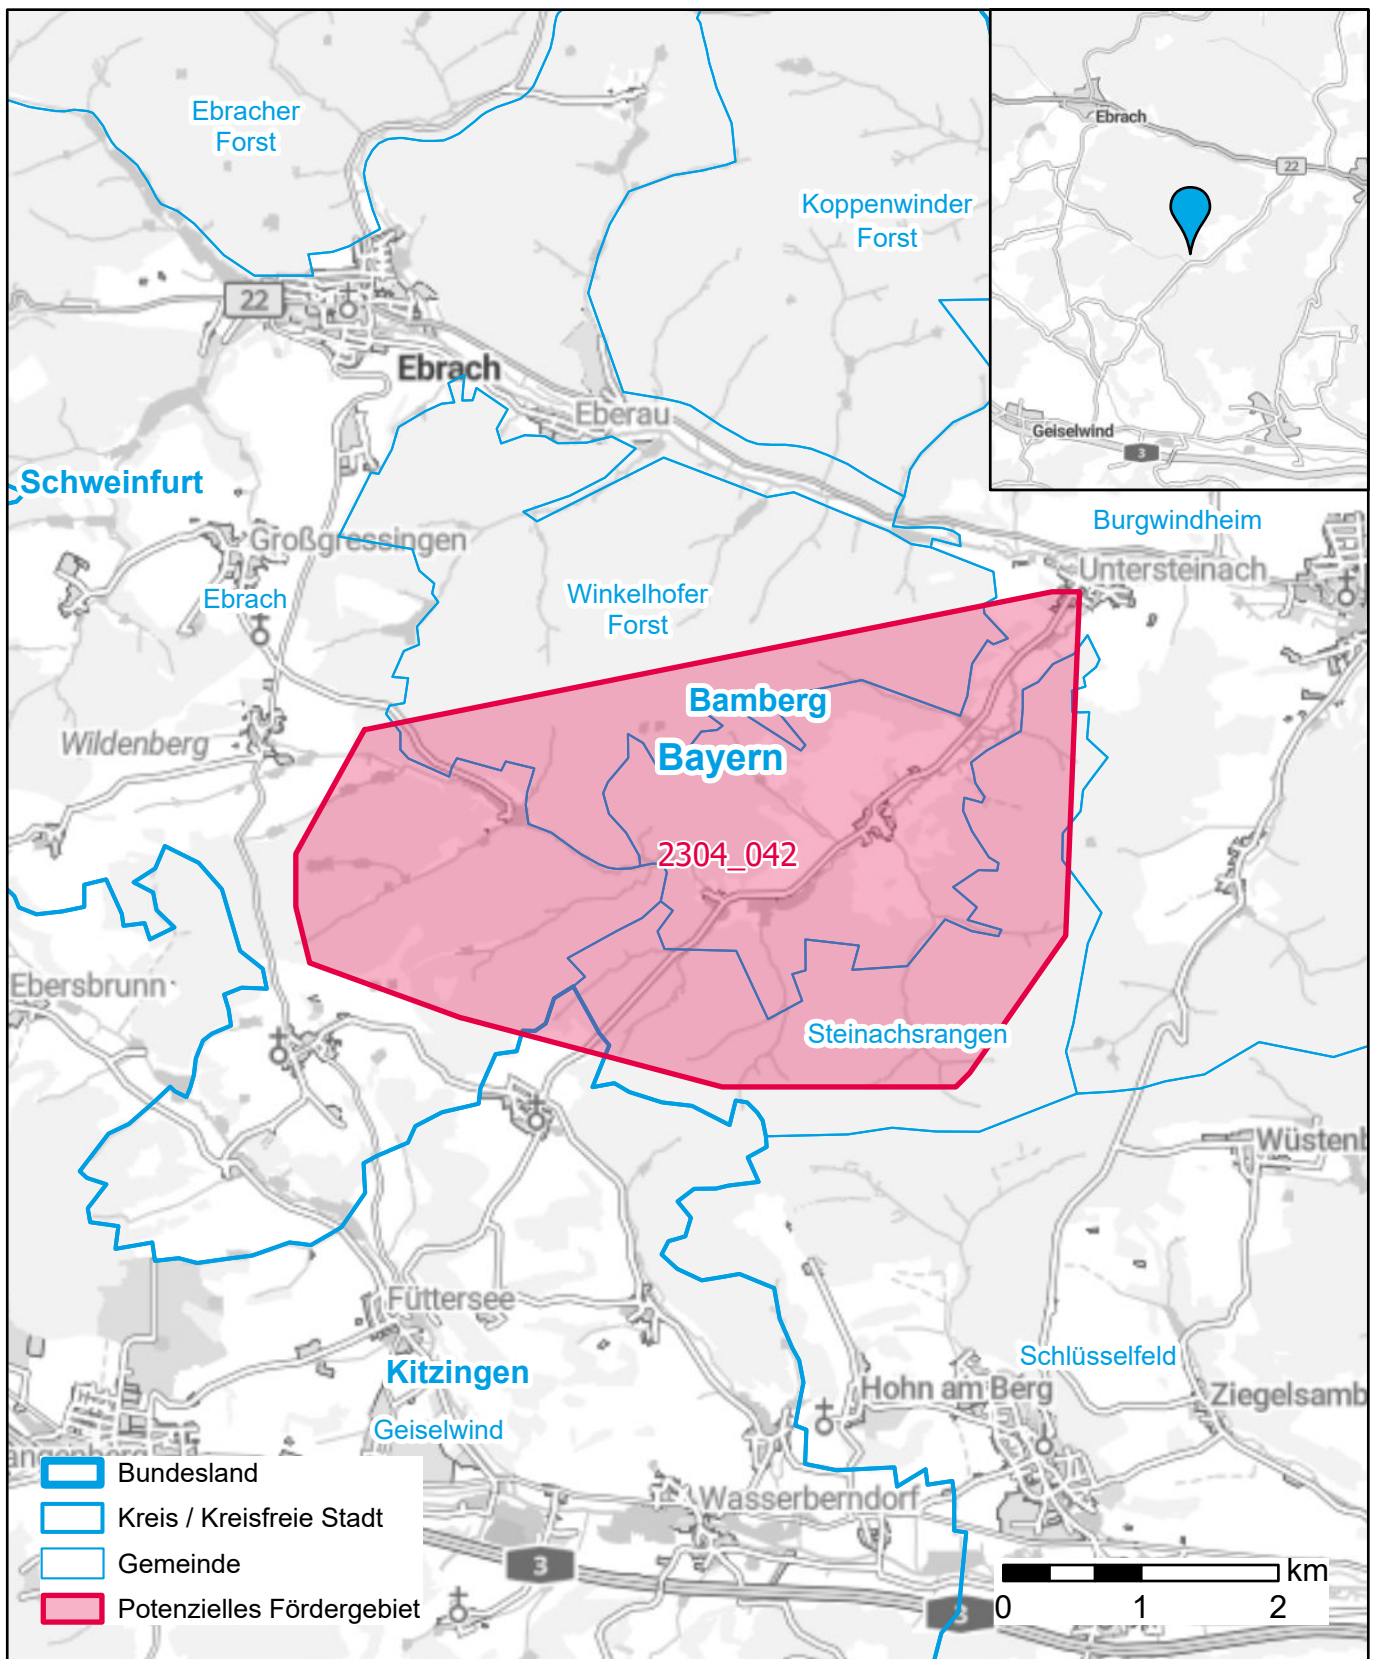

Markterkundungsverfahren zur Schließung weißer Flecken

Bayern, Landkreis Bamberg, Landkreis Kitzingen

Gebiets-ID: 2304_042

Darstellung: Planstand Dezember 2023

Datenbasis: MIG April/Mai 2023

Hintergrundkarte: © GeoBasis-DE / BKG (2022)