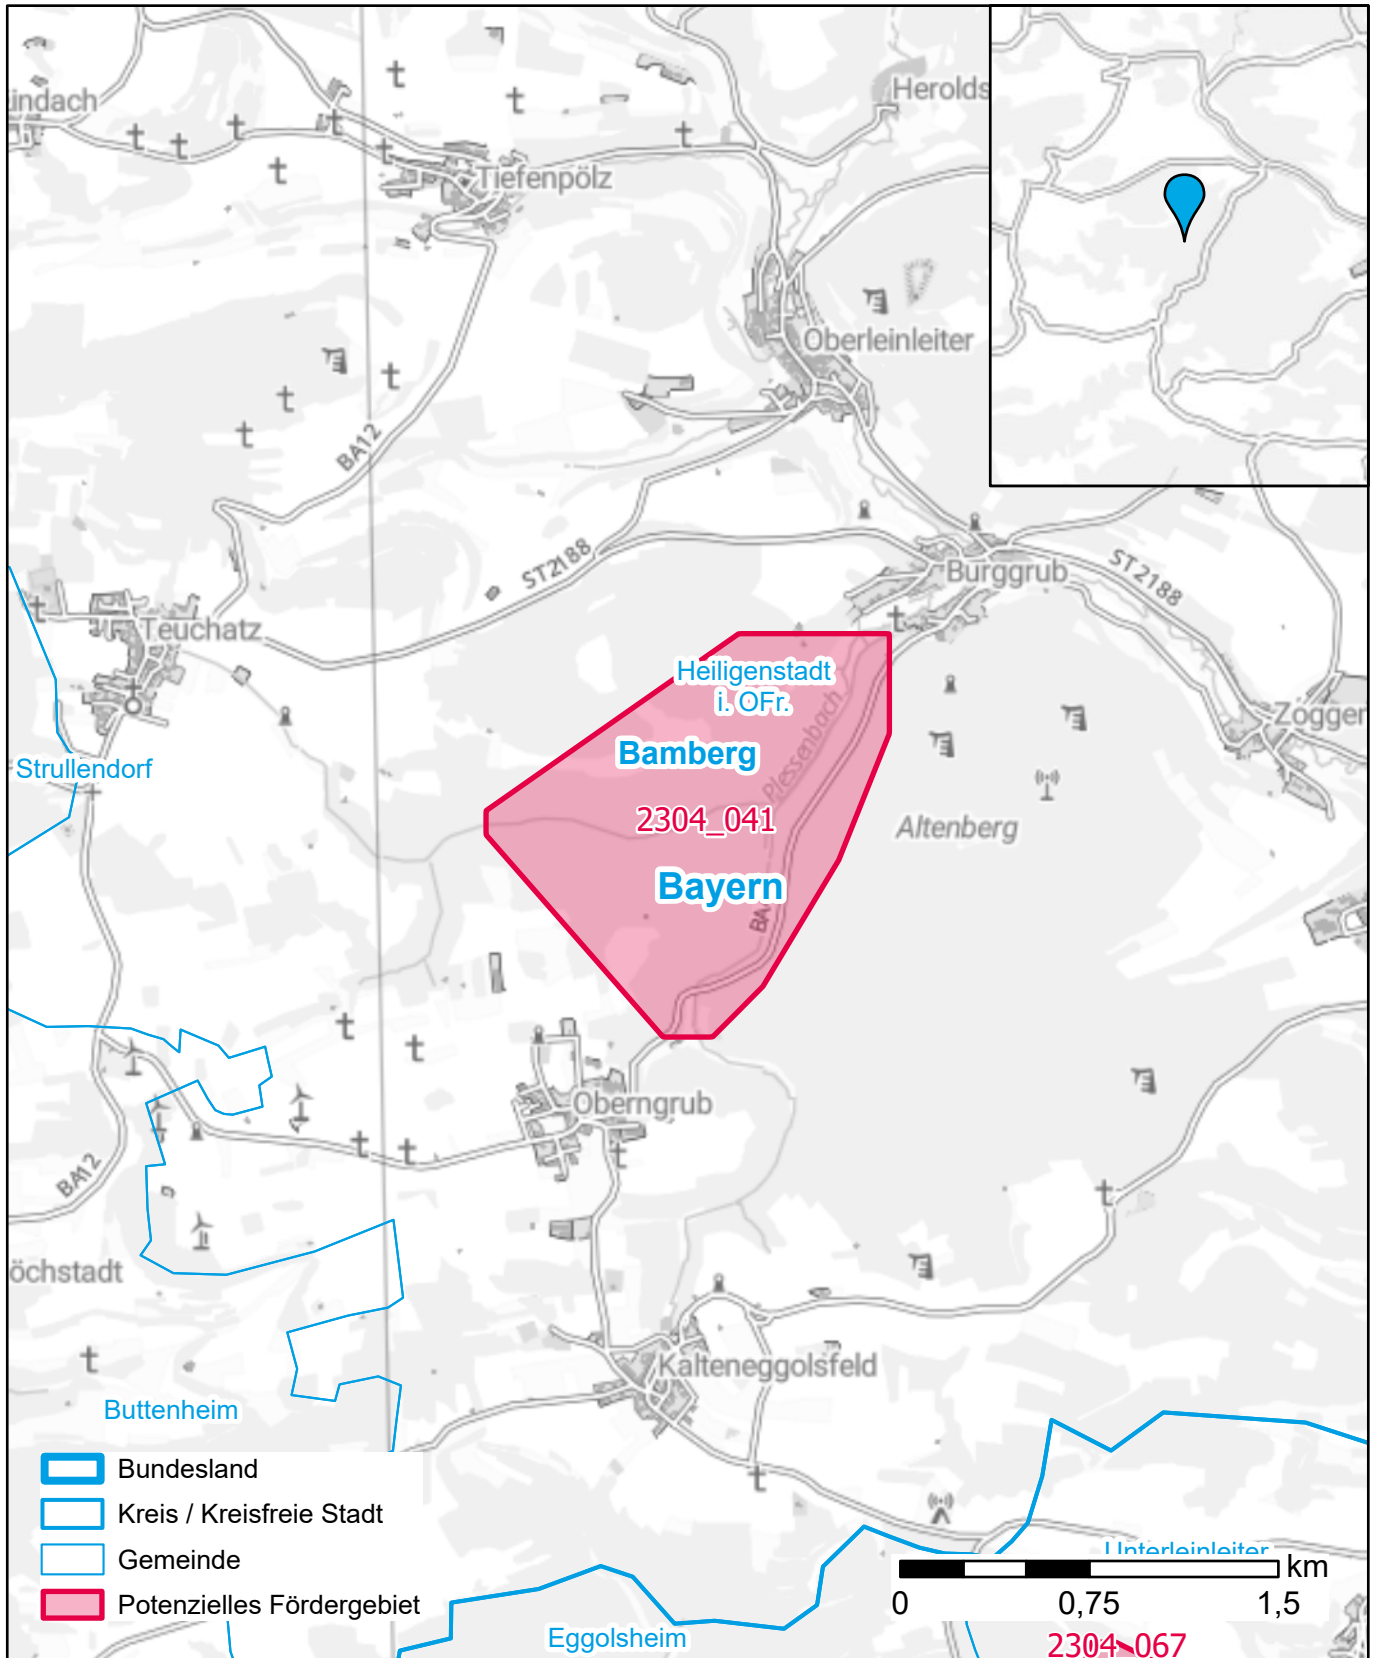

# Markterkundungsverfahren zur Schließung weißer Flecken

Bayern, Landkreis Bamberg

Gebiets-ID: 2304\_041

Darstellung: Planstand Dezember 2023

Datenbasis: MIG April/Mai 2023

Hintergrundkarte: © GeoBasis-DE / BKG (2022)