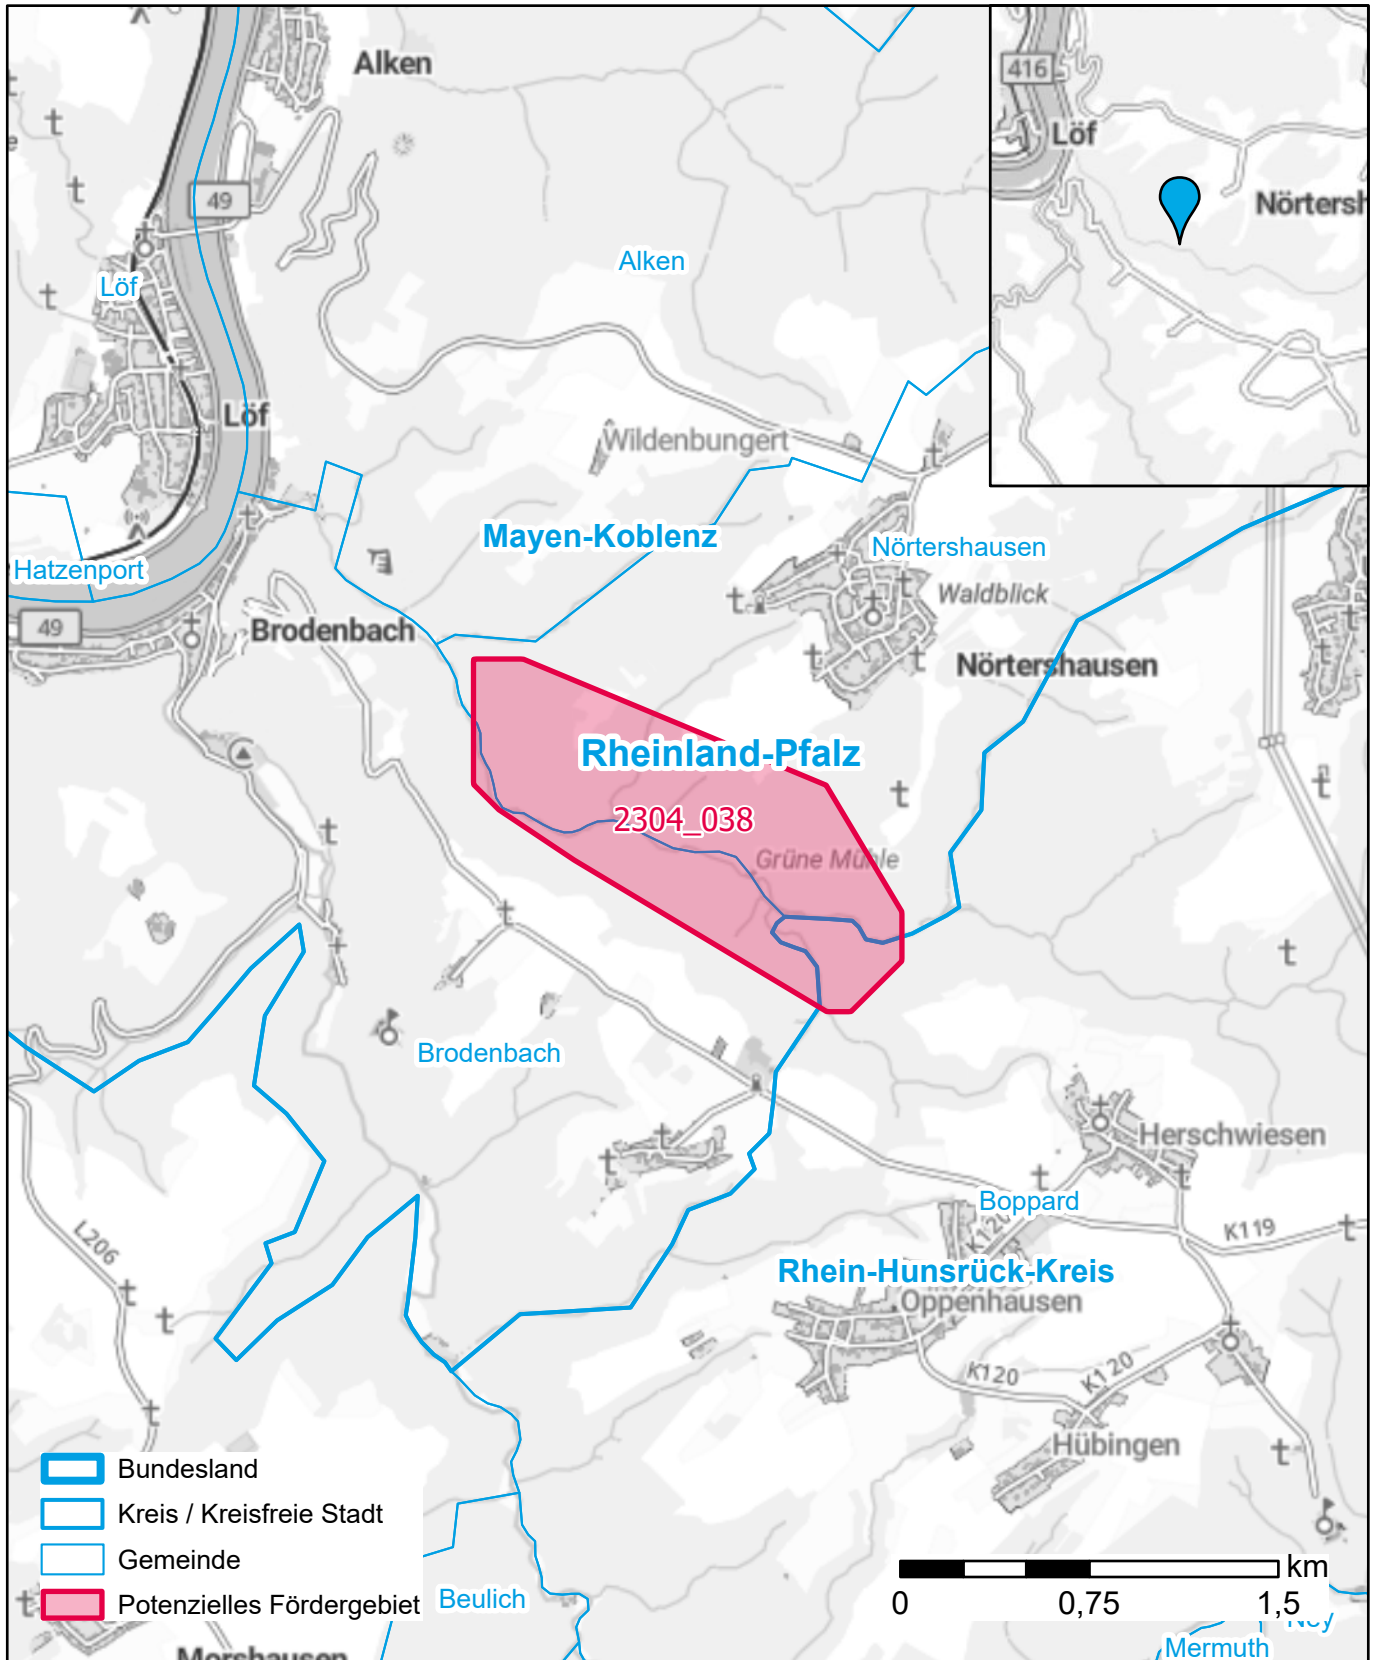

Markterkundungsverfahren zur Schließung weißer Flecken

Rheinland-Pfalz, Landkreis Mayen-Koblenz, Landkreis Rhein-Hunsrück-Kreis
Gebiets-ID: 2304_038

Darstellung: Planstand Dezember 2023
Datenbasis: MIG April/Mai 2023
Hintergrundkarte: © GeoBasis-DE / BKG (2022)